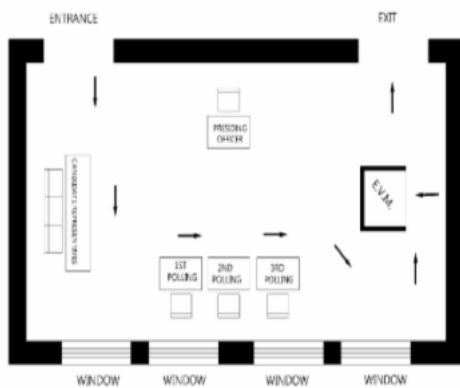

নির্বাচক নিবন্ধন আধিকারিকের স্বাক্ষর

Nazri Naksha

Google Map View

Polling Station Building Front View

Polling Station Front View

Cad View

Key MAP View

1 নাম : খুকি বিবি স্বামীর নাম : আক্তার আলি মিয়া বাড়ির নং : n0020 বয়স : 56 লিঙ্গ : মহিলা	UGR2512572 ফটো উপলব্ধ	2 নাম : আক্তার আলি মিয়া পিতার নাম : আবদুল আজিত মিয়া বাড়ির নং : n0020 বয়স : 61 লিঙ্গ : পুরুষ	UGR2512507 ফটো উপলব্ধ	3 নাম : খোকা মিয়া পিতার নাম : আক্তার আলী মিয়া বাড়ির নং : n0020 বয়স : 27 লিঙ্গ : পুরুষ	UGR2345742 ফটো উপলব্ধ
4 নাম : আব্দুল হাভীর স্বামীর নাম : আব্দুল হাভীর মিয়া বাড়ির নং : n0020 বয়স : 33 লিঙ্গ : মহিলা	UGR2020022 ফটো উপলব্ধ	5 নাম : আব্দুল হাভীর মিয়া পিতার নাম : আক্তার আলী মিয়া বাড়ির নং : n0020 বয়স : 34 লিঙ্গ : পুরুষ	UGR2020030 ফটো উপলব্ধ	6 নাম : সাহাদ আলী পিতার নাম : সাহাব আলী বাড়ির নং : এন0030 বয়স : 66 লিঙ্গ : পুরুষ	WB/01/006/147875 ফটো উপলব্ধ
7 নাম : মালেকা খাতুন (বিবি) স্বামীর নাম : মাজেদুল মিয়া বাড়ির নং : এন0130 বয়স : 43 লিঙ্গ : মহিলা	UGR2489029 ফটো উপলব্ধ	8 নাম : মান্নান শিকর মায়ের নাম : মালেকা খাতুন বিবি বাড়ির নং : এন0130 বয়স : 43 লিঙ্গ : পুরুষ	UGR2836385 ফটো উপলব্ধ	9 নাম : মাজেদুল মিয়া পিতার নাম : সাহাদ আলী বাড়ির নং : এন0130 বয়স : 46 লিঙ্গ : পুরুষ	UGR2836393 ফটো উপলব্ধ
10 নাম : মজিয়া বিবি স্বামীর নাম : সাহাদ আলী বাড়ির নং : n0130 বয়স : 56 লিঙ্গ : মহিলা	UGR2300705 ফটো উপলব্ধ	11 নাম : ছাবেদ আলী মিয়া পিতার নাম : মজিবর রহমান বাড়ির নং : n0130 বয়স : 43 লিঙ্গ : পুরুষ	UGR1703818 ফটো উপলব্ধ	12 নাম : খুরশিদা বেগম পিতার নাম : খুরশিদ আলেম বাড়ির নং : এন0011 বয়স : 22 লিঙ্গ : মহিলা	UGR3004132 ফটো উপলব্ধ
13 নাম : আলেকজান বিবি স্বামীর নাম : খুরশিদ আলম বাড়ির নং : n0011 বয়স : 49 লিঙ্গ : মহিলা	WB/01/006/147110 ফটো উপলব্ধ	14 নাম : আলমগির মিয়া পিতার নাম : খুরশিদ আলম মিয়া বাড়ির নং : n0011 বয়স : 30 লিঙ্গ : পুরুষ	UGR2020097 ফটো উপলব্ধ	15 নাম : ফিরিজিনা খাতুন স্বামীর নাম : আলমগির মিয়া বাড়ির নং : এন0011 বয়স : 22 লিঙ্গ : মহিলা	UGR3004116 ফটো উপলব্ধ
16 নাম : সাহিন আলম পিতার নাম : খুরশিদ আলেম বাড়ির নং : এন0011 বয়স : 24 লিঙ্গ : পুরুষ	UGR3004009 ফটো উপলব্ধ	17 নাম : খুরশিদ আলেম পিতার নাম : অহিমুদ্দিন মিয়া বাড়ির নং : n0011 বয়স : 55 লিঙ্গ : পুরুষ	WB/01/006/147094 ফটো উপলব্ধ	18 নাম : জাহাঙ্গির আলোম পিতার নাম : খুরশিদ আলেম বাড়ির নং : এন0011 বয়স : 25 লিঙ্গ : পুরুষ	UGR3004090 ফটো উপলব্ধ
19 নাম : খুরশিদ আলম পিতার নাম : সফিউদ্দিন আহমেদ বাড়ির নং : n0016 বয়স : 48 লিঙ্গ : পুরুষ	WB/01/006/147057 ফটো উপলব্ধ	20 নাম : সফিউদ্দিন আহমেদ পিতার নাম : মকুবুদ্দিন মিয়া বাড়ির নং : n0016 বয়স : 75 লিঙ্গ : পুরুষ	UGR2732790 ফটো উপলব্ধ	21 নাম : মৌসুমী প্যারভীন স্বামীর নাম : মুর্শিদ আলম বাড়ির নং : n0016 বয়স : 33 লিঙ্গ : মহিলা	UGR2159317 ফটো উপলব্ধ
22 নাম : মুর্শিদ আলম পিতার নাম : সফিউদ্দিন আহমেদ বাড়ির নং : n0016 বয়স : 44 লিঙ্গ : পুরুষ	KDC2342244 ফটো উপলব্ধ	23 নাম : হমিদা বেগম স্বামীর নাম : সফিউদ্দিন আহমেদ বাড়ির নং : n0016 বয়স : 69 লিঙ্গ : মহিলা	UGR2732782 ফটো উপলব্ধ	24 নাম : বাবলি খাতুন স্বামীর নাম : আব্দুল মালেক বাড়ির নং : এন0658 বয়স : 22 লিঙ্গ : মহিলা	UGR2908903 ফটো উপলব্ধ
25 নাম : আশিদা খাতুন স্বামীর নাম : আব্দুল মান্নান বাড়ির নং : n0145 বয়স : 36 লিঙ্গ : মহিলা	UGR1333541 ফটো উপলব্ধ	26 নাম : নুরজাহান খাতুন স্বামীর নাম : রফিকুল ইসলাম মিয়া বাড়ির নং : n0132 বয়স : 41 লিঙ্গ : মহিলা	KDC2343457 ফটো উপলব্ধ	27 নাম : মুকুল দেবনাথ পিতার নাম : আসু দেবনাথ বাড়ির নং : n0059 বয়স : 31 লিঙ্গ : পুরুষ	UGR2019966 ফটো উপলব্ধ
28 নাম : মালতী দেবনাথ স্বামীর নাম : অবিরাম দেবনাথ বাড়ির নং : n0057 বয়স : 56 লিঙ্গ : মহিলা	WB/01/006/147400 ফটো উপলব্ধ	29 নাম : সুধাংশু দেবনাথ পিতার নাম : সহদেব দেবনাথ বাড়ির নং : n0074 বয়স : 27 লিঙ্গ : পুরুষ	UGR2300671 ফটো উপলব্ধ	30 নাম : মাধব দেবনাথ পিতার নাম : অবিরাম দেবনাথ বাড়ির নং : n0057 বয়স : 27 লিঙ্গ : পুরুষ	UGR2300762 ফটো উপলব্ধ