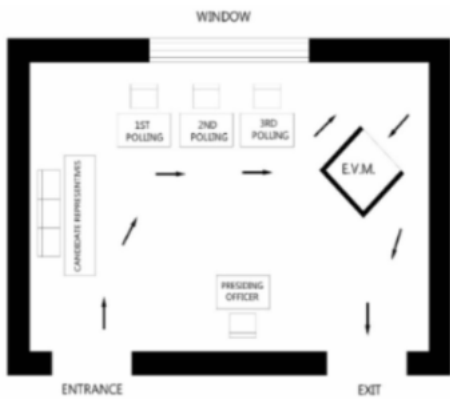

নির্বাচক নিবন্ধন আধিকারিকের স্বাক্ষর

Nazri Naksha

Google Map View

Polling Station Building Front View

Polling Station Front View

Cad View

Key MAP View

1 নাম : নিত্যেন্দ্র নাথ অধিকারী পিতার নাম: রুপচন্দ্র অধিকারী বাড়ির নং : n0116 বয়স : 43 লিঙ্গ : পুরুষ	KDC2553691 ফটো উপলব্ধ	2 নাম : চঞ্চল অধিকারী মায়ের নাম: সোনালি অধিকারী বাড়ির নং : 116 বয়স : 26 লিঙ্গ : পুরুষ	UGR2371516 ফটো উপলব্ধ	3 নাম : মিঠুন অধিকারী পিতার নাম: আশুতোষ অধিকারী বাড়ির নং : n0118 বয়স : 28 লিঙ্গ : পুরুষ	UGR2283687 ফটো উপলব্ধ
4 নাম : তাপস অধিকারী পিতার নাম: আশুতোষ অধিকারী বাড়ির নং : n0117 বয়স : 28 লিঙ্গ : পুরুষ	UGR2283695 ফটো উপলব্ধ	5 নাম : বন্দন অধিকারী পিতার নাম: অবেন অধিকারী বাড়ির নং : এন0116 বয়স : 27 লিঙ্গ : পুরুষ	UGR2797777 ফটো উপলব্ধ	6 নাম : সারজিনা খাতুন(বিবি) স্বামীর নাম: রফিকুল মিয়া বাড়ির নং : n0118 বয়স : 30 লিঙ্গ : মহিলা	UGR2120939 ফটো উপলব্ধ
7 নাম : চন্দন অধিকারী পিতার নাম: তরনী অধিকারী বাড়ির নং : n0117 বয়স : 29 লিঙ্গ : পুরুষ	UGR2121093 ফটো উপলব্ধ	8 নাম : সম্পা অধিকারী মায়ের নাম: সোনালী অধিকারী বাড়ির নং : n0116 বয়স : 30 লিঙ্গ : মহিলা	UGR2121101 ফটো উপলব্ধ	9 নাম : সংগিতা অধিকারী পিতার নাম: অরবিন্দ অধিকারী বাড়ির নং : n0117 বয়স : 29 লিঙ্গ : মহিলা	UGR2121127 ফটো উপলব্ধ
10 নাম : বিউটি অধিকারী স্বামীর নাম: বলাই অধিকারী বাড়ির নং : n0118 বয়স : 41 লিঙ্গ : মহিলা	KDC2259232 ফটো উপলব্ধ	11 নাম : কাকুলি অধিকারী পিতার নাম: রবীন্দ্র নাথ অধিকারী বাড়ির নং : n0116 বয়স : 36 লিঙ্গ : মহিলা	UGR1355692 ফটো উপলব্ধ	12 নাম : সোনালী অধিকারী স্বামীর নাম: নিখিল অধিকারী বাড়ির নং : n0116 বয়স : 50 লিঙ্গ : মহিলা	WB/01/006/012676 ফটো উপলব্ধ
13 নাম : খেলারাম অধিকারী পিতার নাম: রুপচাদ অধিকারী বাড়ির নং : n0116 বয়স : 49 লিঙ্গ : পুরুষ	KDC2006070 ফটো উপলব্ধ	14 নাম : কম্পনা বর্মন অধিকারী স্বামীর নাম: নিত্যেন্দ্র নাথ অধিকারী বাড়ির নং : n0116 বয়স : 35 লিঙ্গ : মহিলা	UGR1355635 ফটো উপলব্ধ	15 নাম : সুরথ অধিকারী পিতার নাম: টেস্যা অধিকারী বাড়ির নং : n0117 বয়স : 76 লিঙ্গ : পুরুষ	WB/01/006/012609 ফটো উপলব্ধ
16 নাম : গীতা অধিকারী স্বামীর নাম: সুরথ অধিকারী বাড়ির নং : n0117 বয়স : 66 লিঙ্গ : মহিলা	WB/01/006/012648 ফটো উপলব্ধ	17 নাম : বিধান চন্দ্র অধিকারী পিতার নাম: সুরথ অধিকারী বাড়ির নং : n0117 বয়স : 40 লিঙ্গ : পুরুষ	UGR0025791 ফটো উপলব্ধ	18 নাম : রেনুকা অধিকারী স্বামীর নাম: অরবিন্দ অধিকারী বাড়ির নং : n0117 বয়স : 61 লিঙ্গ : মহিলা	WB/01/006/012672 ফটো উপলব্ধ
19 নাম : তরনী অধিকারী পিতার নাম: ননী অধিকারী বাড়ির নং : n0117 বয়স : 59 লিঙ্গ : পুরুষ	UGR2892701 ফটো উপলব্ধ	20 নাম : কৃষ্ণা অধিকারী স্বামীর নাম: তরনী অধিকারী বাড়ির নং : n0117 বয়স : 54 লিঙ্গ : মহিলা	WB/01/006/012677 ফটো উপলব্ধ	21 নাম : সুকুমার অধিকারী পিতার নাম: ননী অধিকারী বাড়ির নং : n0117 বয়স : 51 লিঙ্গ : পুরুষ	WB/01/006/012583 ফটো উপলব্ধ
22 নাম : শ্যামলী অধিকারী পিতার নাম: সুবথ অধিকারী বাড়ির নং : n0117 বয়স : 41 লিঙ্গ : মহিলা	KDC2259380 ফটো উপলব্ধ	23 নাম : আশুতোষ অধিকারী পিতার নাম: অলোক অধিকারী বাড়ির নং : n0118 বয়স : 63 লিঙ্গ : পুরুষ	WB/01/006/012751 ফটো উপলব্ধ	24 নাম : কানাই অধিকারী পিতার নাম: অলোক অধিকারী বাড়ির নং : n0118 বয়স : 57 লিঙ্গ : পুরুষ	KDC2006088 ফটো উপলব্ধ
25 নাম : বেলাল মিয়া পিতার নাম: রুস্তম মিয়া বাড়ির নং : n0118 বয়স : 54 লিঙ্গ : পুরুষ	WB/01/006/012316 ফটো উপলব্ধ	26 নাম : রেখা অধিকারী স্বামীর নাম: আসু অধিকারী বাড়ির নং : n0118 বয়স : 50 লিঙ্গ : মহিলা	WB/01/006/012714 ফটো উপলব্ধ	27 নাম : অনিমা অধিকারী পিতার নাম: আশুতোষ অধিকারী বাড়ির নং : n0118 বয়স : 31 লিঙ্গ : মহিলা	UGR1680495 ফটো উপলব্ধ
28 নাম : রবীন্দ্র নাথ অধিকারী পিতার নাম: রুপচাঁদ অধিকারী বাড়ির নং : এন0116 বয়স : 60 লিঙ্গ : পুরুষ	UGR3125333 ফটো উপলব্ধ	29 নাম : চন্দনা অধিকারী পিতার নাম: তরনী অধিকারী বাড়ির নং : এন0117 বয়স : 23 লিঙ্গ : মহিলা	UGR2796126 ফটো উপলব্ধ	30 নাম : অনামিকা অধিকারী পিতার নাম: অরবিন্দ অধিকারী বাড়ির নং : এন0117 বয়স : 28 লিঙ্গ : মহিলা	UGR2796159 ফটো উপলব্ধ