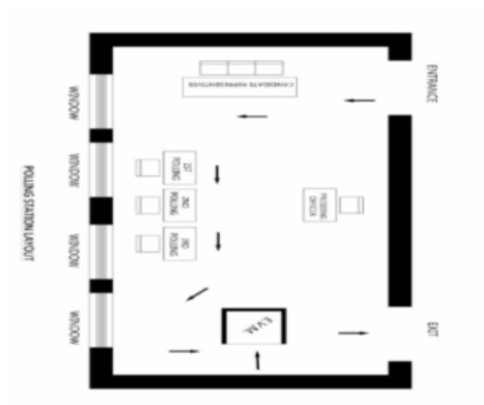

নির্বাচক নিবন্ধন আধিকারিকের স্বাক্ষর

Nazri Naksha

Google Map View

Polling Station Building Front View

Polling Station Front View

Cad View

Key MAP View

1 নাম : আমিনা খাতুন স্বামীর নাম : ইসমাইল মিঞা বাড়ির নং : n0057 বয়স : 27 লিঙ্গ : মহিলা	UGR2728954 ফটো উপলব্ধ	2 নাম : রুপসানা পারভিন স্বামীর নাম : আজরুল মিঞা বাড়ির নং : এন000 বয়স : 23 লিঙ্গ : মহিলা	UGR2801793 ফটো উপলব্ধ	3 নাম : আজরুল মিঞা পিতার নাম : আজিদল্যা মিঞা বাড়ির নং : n0057 বয়স : 29 লিঙ্গ : পুরুষ	UGR2161438 ফটো উপলব্ধ
4 নাম : এমেলা বিবি স্বামীর নাম : আজিদল্যা মিঞা বাড়ির নং : n0057 বয়স : 56 লিঙ্গ : মহিলা	WB/01/006/165499 ফটো উপলব্ধ	5 নাম : মিয়া আজিদল্যা পিতার নাম : ছবিলা বাড়ির নং : n0057 বয়স : 63 লিঙ্গ : পুরুষ	UGR2871531 ফটো উপলব্ধ	6 নাম : রামানন্দ বর্মণ পিতার নাম : নারায়ণ বর্মণ বাড়ির নং : n0065 বয়স : 43 লিঙ্গ : পুরুষ	KDC2262798 ফটো উপলব্ধ
7 নাম : ইসমাইল মিঞা পিতার নাম : আজিদল্যা মিঞা বাড়ির নং : n0057 বয়স : 32 লিঙ্গ : পুরুষ	UGR1867126 ফটো উপলব্ধ	8 নাম : জহির উদ্দিন পিতার নাম : নরেন্দ্র মিঞা বাড়ির নং : n0006 বয়স : 53 লিঙ্গ : পুরুষ	WB/01/006/165667 ফটো উপলব্ধ	9 নাম : বেওয়া কপূরন স্বামীর নাম : ছামাদ মিঞা বাড়ির নং : n0128 বয়স : 71 লিঙ্গ : মহিলা	WB/01/006/165485 ফটো উপলব্ধ
10 নাম : সহিদুল মিয়া পিতার নাম : হেচান মিঞা বাড়ির নং : n0128 বয়স : 62 লিঙ্গ : পুরুষ	WB/01/006/165387 ফটো উপলব্ধ	11 নাম : মুরশি খাতুন স্বামীর নাম : মমিদুল মিঞা বাড়ির নং : এন0245 বয়স : 24 লিঙ্গ : মহিলা	UGR2999738 ফটো উপলব্ধ	12 নাম : মমিদুল মিঞা পিতার নাম : সহিদুল মিঞা বাড়ির নং : n0128 বয়স : 25 লিঙ্গ : পুরুষ	UGR2728871 ফটো উপলব্ধ
13 নাম : মমতা বিবি স্বামীর নাম : সহিদুল মিঞা বাড়ির নং : n0128 বয়স : 46 লিঙ্গ : মহিলা	KDC1620301 ফটো উপলব্ধ	14 নাম : আহেলা খাতুন বিবি স্বামীর নাম : মোসারেফ হোসেন বাড়ির নং : n0235 বয়স : 39 লিঙ্গ : মহিলা	KDC2724318 ফটো উপলব্ধ	15 নাম : মিনতি বর্মণ স্বামীর নাম : প্রাণেশ্বর বর্মণ বাড়ির নং : n0126 বয়স : 46 লিঙ্গ : মহিলা	KDC1620210 ফটো উপলব্ধ
16 নাম : শান্তি দাস স্বামীর নাম : বাউরা দাস বাড়ির নং : n0126 বয়স : 66 লিঙ্গ : মহিলা	WB/01/006/165169 ফটো উপলব্ধ	17 নাম : বাউরা দাস পিতার নাম : খগেন্দ্র দাস বাড়ির নং : n0126 বয়স : 73 লিঙ্গ : পুরুষ	WB/01/006/165300 ফটো উপলব্ধ	18 নাম : কীরনবালা দাস স্বামীর নাম : রমেন্দ্র নাথ বর্মণ বাড়ির নং : n0140 বয়স : 61 লিঙ্গ : মহিলা	UGR3098993 ফটো উপলব্ধ
19 নাম : কান্তেশ্বর বর্মণ পিতার নাম : কান্তেশ্বর বর্মণ বাড়ির নং : n0125 বয়স : 24 লিঙ্গ : পুরুষ	UGR2728897 ফটো উপলব্ধ	20 নাম : রতন লাল দাস পিতার নাম : রমেন্দ্র দাস বাড়ির নং : n0140 বয়স : 45 লিঙ্গ : পুরুষ	UGR1311406 ফটো উপলব্ধ	21 নাম : রত্না বর্মণ স্বামীর নাম : মনরঞ্জন বর্মণ বাড়ির নং : সী-96 বয়স : 24 লিঙ্গ : মহিলা	UGR2728848 ফটো উপলব্ধ
22 নাম : পারুল বর্মণ স্বামীর নাম : কান্তেশ্বর বর্মণ বাড়ির নং : n0125 বয়স : 50 লিঙ্গ : মহিলা	KDC1620194 ফটো উপলব্ধ	23 নাম : কান্তেশ্বর দাস পিতার নাম : বাউরা দাস বাড়ির নং : n0125 বয়স : 53 লিঙ্গ : পুরুষ	WB/01/006/165191 ফটো উপলব্ধ	24 নাম : রুপালী বর্মণ পিতার নাম : কান্তেশ্বর বর্মণ বাড়ির নং : এন0125 বয়স : 21 লিঙ্গ : মহিলা	UGR3029220 ফটো উপলব্ধ
25 নাম : রমেন্দ্র দাস পিতার নাম : সীতানাথ দাস বাড়ির নং : n0140 বয়স : 69 লিঙ্গ : পুরুষ	WB/01/006/165315 ফটো উপলব্ধ	26 নাম : প্রাণেশ্বর বর্মণ পিতার নাম : বাউরা বর্মণ বাড়ির নং : n0126 বয়স : 43 লিঙ্গ : পুরুষ	KDC2065464 ফটো উপলব্ধ	27 নাম : অর্চনা বর্মণ পিতার নাম : প্রাণেশ্বর বর্মণ বাড়ির নং : এন0126 বয়স : 22 লিঙ্গ : মহিলা	UGR3033719 ফটো উপলব্ধ
28 নাম : শিবানী দাস (বর্মণ) স্বামীর নাম : রতন লাল দাস বাড়ির নং : n0266 বয়স : 31 লিঙ্গ : মহিলা	UGR1844828 ফটো উপলব্ধ	29 নাম : রুহিদাস বর্মণ পিতার নাম : বশিকান্ত বর্মণ বাড়ির নং : n0108 বয়স : 46 লিঙ্গ : পুরুষ	KDC2066058 ফটো উপলব্ধ	30 নাম : ইন্দ্রজিৎ বর্মণ পিতার নাম : দেবেন্দ্র নাথ বর্মণ বাড়ির নং : n0147 বয়স : 37 লিঙ্গ : পুরুষ	KDC2724417 ফটো উপলব্ধ