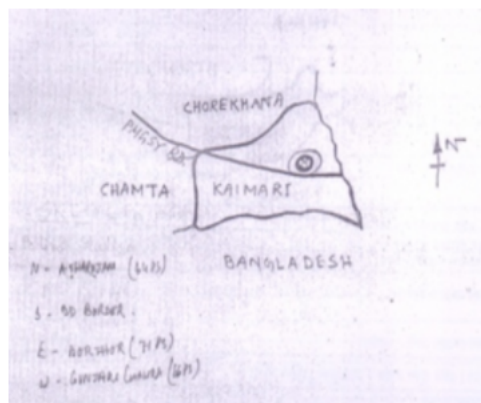

নির্বাচক নিবন্ধন আধিকারিকের স্বাক্ষর

Nazri Naksha

Google Map View

Polling Station Building Front View

Polling Station Front View

Cad View

Key MAP View

1 নাম : শেফালী (বর্মন) রায় স্বামীর নাম: বিনোদ চন্দ্র রায় বাড়ির নং : এন000 বয়স : 53 লিঙ্গ : মহিলা	UGR1494426 ফটো উপলব্ধ	2 নাম : আবেদ আলী মিঞা পিতার নাম: নমের উদ্দিন মিঞা বাড়ির নং : n0168 বয়স : 46 লিঙ্গ : পুরুষ	KDC2724565 ফটো উপলব্ধ	3 নাম : রাফিউল মিঞা পিতার নাম: রেজাউল মিঞা বাড়ির নং : এন000 বয়স : 23 লিঙ্গ : পুরুষ	UGR3003811 ফটো উপলব্ধ
4 নাম : আমিনা বিবি স্বামীর নাম: রেজাউল মিঞা বাড়ির নং : n0056 বয়স : 40 লিঙ্গ : মহিলা	KDC2570919 ফটো উপলব্ধ	5 নাম : অনিতা বর্মন পিতার নাম: ভেলা বর্মন বাড়ির নং : n0056 বয়স : 29 লিঙ্গ : মহিলা	UGR2162360 ফটো উপলব্ধ	6 নাম : সিমু পারুল স্বামীর নাম: এনামুল মিঞা বাড়ির নং : এন000 বয়স : 23 লিঙ্গ : মহিলা	UGR3008406 ফটো উপলব্ধ
7 নাম : একরামুল হক পিতার নাম: আহেব আলী মিঞা বাড়ির নং : n0056 বয়স : 33 লিঙ্গ : পুরুষ	UGR1705474 ফটো উপলব্ধ	8 নাম : আহেব আলী মিয়া পিতার নাম: মোহাম্মদ আলী মিয়া বাড়ির নং : n0056 বয়স : 76 লিঙ্গ : পুরুষ	WB/01/006/165805 ফটো উপলব্ধ	9 নাম : এনামুল মিঞা পিতার নাম: আহেব আলী মিঞা বাড়ির নং : n0056 বয়স : 30 লিঙ্গ : পুরুষ	UGR1705482 ফটো উপলব্ধ
10 নাম : রেজাউল মিঞা পিতার নাম: আহেব আলী মিঞা বাড়ির নং : n0056 বয়স : 48 লিঙ্গ : পুরুষ	KDC1620277 ফটো উপলব্ধ	11 নাম : সাহিদা খাতুন বিবি স্বামীর নাম: একরামুল হক বাড়ির নং : n0056 বয়স : 30 লিঙ্গ : মহিলা	UGR2022416 ফটো উপলব্ধ	12 নাম : আজিনা বিবি স্বামীর নাম: ইসলাম মিয়া বাড়ির নং : n0076 বয়স : 44 লিঙ্গ : মহিলা	KDC2348233 ফটো উপলব্ধ
13 নাম : মিয়া ইসলাম পিতার নাম: নইমুদ্দিন মিঞা বাড়ির নং : n0076 বয়স : 51 লিঙ্গ : পুরুষ	WB/01/006/165309 ফটো উপলব্ধ	14 নাম : মনিরুজ্জামান খন্দকার পিতার নাম: মোসলেম উদ্দিন খন্দকার বাড়ির নং : n0040 বয়স : 33 লিঙ্গ : পুরুষ	UGR1602291 ফটো উপলব্ধ	15 নাম : মনোয়ারা খন্দকার স্বামীর নাম: মোসলেম উদ্দিন খন্দকার বাড়ির নং : n0040 বয়স : 63 লিঙ্গ : মহিলা	UGR2871614 ফটো উপলব্ধ
16 নাম : তামান্না ইয়াসমিন স্বামীর নাম: মনিরুজ্জামান খন্দকার বাড়ির নং : n0040 বয়স : 24 লিঙ্গ : মহিলা	UGR2728095 ফটো উপলব্ধ	17 নাম : মোসলেম উদ্দিন খন্দকার পিতার নাম: নজর উদ্দিন খন্দকার বাড়ির নং : n0040 বয়স : 70 লিঙ্গ : পুরুষ	UGR2871606 ফটো উপলব্ধ	18 নাম : এলিনা খাতুন পিতার নাম: আব্দুল হাম্মাদ বাড়ির নং : n0040 বয়স : 23 লিঙ্গ : মহিলা	UGR2728343 ফটো উপলব্ধ
19 নাম : রেহানা খাতুন স্বামীর নাম: সর্বেজ মিয়া বাড়ির নং : n0012 বয়স : 23 লিঙ্গ : মহিলা	UGR2801470 ফটো উপলব্ধ	20 নাম : আরজিনা খাতুন পিতার নাম: গোলজার মিঞা বাড়ির নং : n0173 বয়স : 28 লিঙ্গ : মহিলা	UGR2162386 ফটো উপলব্ধ	21 নাম : রিনা খাতুন (বিবি) স্বামীর নাম: রসিদুল হক বাড়ির নং : n0163 বয়স : 30 লিঙ্গ : মহিলা	UGR2022259 ফটো উপলব্ধ
22 নাম : তানজিরা খাতুন বিবি স্বামীর নাম: আউয়া, ল মিঞা বাড়ির নং : n000 বয়স : 30 লিঙ্গ : মহিলা	UGR2728186 ফটো উপলব্ধ	23 নাম : বিমল দেবনাথ পিতার নাম: উপেন দেবনাথ বাড়ির নং : n0089 বয়স : 32 লিঙ্গ : পুরুষ	UGR2022374 ফটো উপলব্ধ	24 নাম : প্রতিমা দেবনাথ স্বামীর নাম: সুশান্তা দেবনাথ বাড়ির নং : n000 বয়স : 26 লিঙ্গ : মহিলা	UGR2728293 ফটো উপলব্ধ
25 নাম : চুমকি দেবনাথ স্বামীর নাম: কৌশিক দেবনাথ বাড়ির নং : এন0094 বয়স : 23 লিঙ্গ : মহিলা	UGR2908283 ফটো উপলব্ধ	26 নাম : আজম আলী পিতার নাম: আজহার মিঞা বাড়ির নং : 214 বয়স : 28 লিঙ্গ : পুরুষ	UGR2906329 ফটো উপলব্ধ	27 নাম : কৌশিক দেবনাথ পিতার নাম: নুপেন দেবনাথ বাড়ির নং : এন0094 বয়স : 27 লিঙ্গ : পুরুষ	UGR2489763 ফটো উপলব্ধ
28 নাম : নন্দিতা বর্মন স্বামীর নাম: স্বস্তি চন্দ্র বর্মন বাড়ির নং : এন0097 বয়স : 28 লিঙ্গ : মহিলা	UGR2161370 ফটো উপলব্ধ	29 নাম : বিষ্ণু দেবনাথ পিতার নাম: কোনা দেবনাথ বাড়ির নং : n0092 বয়স : 40 লিঙ্গ : পুরুষ	KDC2570703 ফটো উপলব্ধ	30 নাম : গঙ্গা দেবনাথ স্বামীর নাম: বিষ্ণু দেবনাথ বাড়ির নং : n0092 বয়স : 31 লিঙ্গ : মহিলা	UGR2162279 ফটো উপলব্ধ