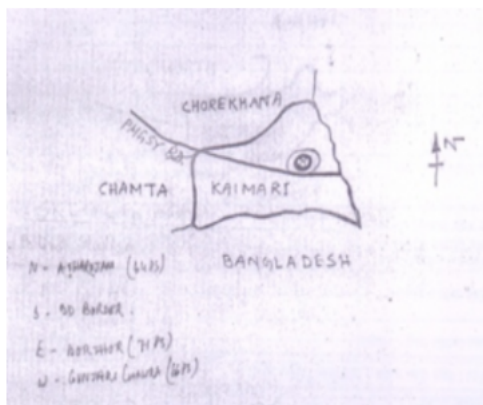

Nazri Naksha