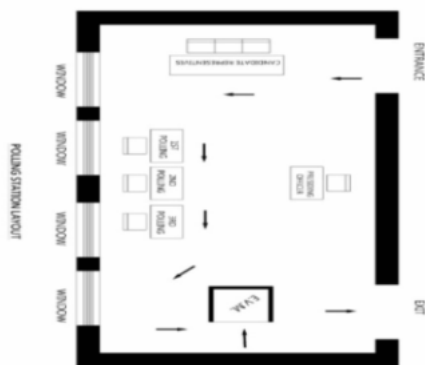

নির্বাচক নিবন্ধন আধিকারিকের স্বাক্ষর

Nazri Naksha

Google Map View

Polling Station Building Front View

Polling Station Front View

Cad View

Key MAP View

1 নাম : শেফালী (বর্মন) রায় স্বামীর নাম: বিনোদ চন্দ্র রায় বাড়ির নং : এন000 বয়স : 53 লিঙ্গ : মহিলা	UGR1494426 ফটো উপলব্ধ	2 নাম : আবেদ আলী মিঞা পিতার নাম: নমের উদ্দিন মিঞা বাড়ির নং : n0168 বয়স : 46 লিঙ্গ : পুরুষ	KDC2724565 ফটো উপলব্ধ	3 নাম : রাফিউল মিঞা পিতার নাম: রেজাউল মিঞা বাড়ির নং : এন000 বয়স : 23 লিঙ্গ : পুরুষ	UGR3003811 ফটো উপলব্ধ
4 নাম : আমিনা বিবি স্বামীর নাম: রেজাউল মিঞা বাড়ির নং : n0056 বয়স : 40 লিঙ্গ : মহিলা	KDC2570919 ফটো উপলব্ধ	5 নাম : অনিতা বর্মন পিতার নাম: ভেলা বর্মন বাড়ির নং : n0056 বয়স : 29 লিঙ্গ : মহিলা	UGR2162360 ফটো উপলব্ধ	6 নাম : সিমু পারুল স্বামীর নাম: এনামুল মিঞা বাড়ির নং : এন000 বয়স : 23 লিঙ্গ : মহিলা	UGR3008406 ফটো উপলব্ধ
7 নাম : একরামুল হক পিতার নাম: আহেব আলী মিঞা বাড়ির নং : n0056 বয়স : 33 লিঙ্গ : পুরুষ	UGR1705474 ফটো উপলব্ধ	8 নাম : আহেব আলী মিয়া পিতার নাম: মোহাম্মদ আলী মিয়া বাড়ির নং : n0056 বয়স : 76 লিঙ্গ : পুরুষ	WB/01/006/165805 ফটো উপলব্ধ	9 নাম : এনামুল মিঞা পিতার নাম: আহেব আলী মিঞা বাড়ির নং : n0056 বয়স : 30 লিঙ্গ : পুরুষ	UGR1705482 ফটো উপলব্ধ
10 নাম : রেজাউল মিঞা পিতার নাম: আহেব আলী মিঞা বাড়ির নং : n0056 বয়স : 48 লিঙ্গ : পুরুষ	KDC1620277 ফটো উপলব্ধ	11 নাম : সাহিদা খাতুন বিবি স্বামীর নাম: একরামুল হক বাড়ির নং : n0056 বয়স : 30 লিঙ্গ : মহিলা	UGR2022416 ফটো উপলব্ধ	12 নাম : আজিনা বিবি স্বামীর নাম: ইসলাম মিয়া বাড়ির নং : n0076 বয়স : 44 লিঙ্গ : মহিলা	KDC2348233 ফটো উপলব্ধ
13 নাম : মিয়া ইসলাম পিতার নাম: নইমুদ্দিন মিঞা বাড়ির নং : n0076 বয়স : 51 লিঙ্গ : পুরুষ	WB/01/006/165309 ফটো উপলব্ধ	14 নাম : মনিরুজ্জামান খন্দকার পিতার নাম: মোসলেম উদ্দিন খন্দকার বাড়ির নং : n0040 বয়স : 33 লিঙ্গ : পুরুষ	UGR1602291 ফটো উপলব্ধ	15 নাম : মনোয়ারা খন্দকার স্বামীর নাম: মোসলেম উদ্দিন খন্দকার বাড়ির নং : n0040 বয়স : 63 লিঙ্গ : মহিলা	UGR2871614 ফটো উপলব্ধ
16 নাম : তামান্না ইয়াসমিন স্বামীর নাম: মনিরুজ্জামান খন্দকার বাড়ির নং : n0040 বয়স : 24 লিঙ্গ : মহিলা	UGR2728095 ফটো উপলব্ধ	17 নাম : মোসলেম উদ্দিন খন্দকার পিতার নাম: নজর উদ্দিন খন্দকার বাড়ির নং : n0040 বয়স : 70 লিঙ্গ : পুরুষ	UGR2871606 ফটো উপলব্ধ	18 নাম : এলিনা খাতুন পিতার নাম: আব্দুল হাম্মাদ বাড়ির নং : n0040 বয়স : 23 লিঙ্গ : মহিলা	UGR2728343 ফটো উপলব্ধ
19 নাম : রেহানা খাতুন স্বামীর নাম: সর্বেজ মিয়া বাড়ির নং : n0012 বয়স : 23 লিঙ্গ : মহিলা	UGR2801470 ফটো উপলব্ধ	20 নাম : আরজিনা খাতুন পিতার নাম: গোলজার মিঞা বাড়ির নং : n0173 বয়স : 28 লিঙ্গ : মহিলা	UGR2162386 ফটো উপলব্ধ	21 নাম : রিনা খাতুন (বিবি) স্বামীর নাম: রসিদুল হক বাড়ির নং : n0163 বয়স : 30 লিঙ্গ : মহিলা	UGR2022259 ফটো উপলব্ধ
22 নাম : তানজিরা খাতুন বিবি স্বামীর নাম: আউয়া, ল মিঞা বাড়ির নং : n000 বয়স : 30 লিঙ্গ : মহিলা	UGR2728186 ফটো উপলব্ধ	23 নাম : বিমল দেবনাথ পিতার নাম: উপেন দেবনাথ বাড়ির নং : n0089 বয়স : 32 লিঙ্গ : পুরুষ	UGR2022374 ফটো উপলব্ধ	24 নাম : প্রতিমা দেবনাথ স্বামীর নাম: সুশান্তা দেবনাথ বাড়ির নং : n000 বয়স : 26 লিঙ্গ : মহিলা	UGR2728293 ফটো উপলব্ধ
25 নাম : চুমকি দেবনাথ স্বামীর নাম: কৌশিক দেবনাথ বাড়ির নং : এন0094 বয়স : 23 লিঙ্গ : মহিলা	UGR2908283 ফটো উপলব্ধ	26 নাম : আজম আলী পিতার নাম: আজহার মিঞা বাড়ির নং : 214 বয়স : 28 লিঙ্গ : পুরুষ	UGR2906329 ফটো উপলব্ধ	27 নাম : কৌশিক দেবনাথ পিতার নাম: নুপেন দেবনাথ বাড়ির নং : এন0094 বয়স : 27 লিঙ্গ : পুরুষ	UGR2489763 ফটো উপলব্ধ
28 নাম : নন্দিতা বর্মন স্বামীর নাম: স্বস্তি চন্দ্র বর্মন বাড়ির নং : এন0097 বয়স : 28 লিঙ্গ : মহিলা	UGR2161370 ফটো উপলব্ধ	29 নাম : বিষ্ণু দেবনাথ পিতার নাম: কোনা দেবনাথ বাড়ির নং : n0092 বয়স : 40 লিঙ্গ : পুরুষ	KDC2570703 ফটো উপলব্ধ	30 নাম : গঙ্গা দেবনাথ স্বামীর নাম: বিষ্ণু দেবনাথ বাড়ির নং : n0092 বয়স : 31 লিঙ্গ : মহিলা	UGR2162279 ফটো উপলব্ধ