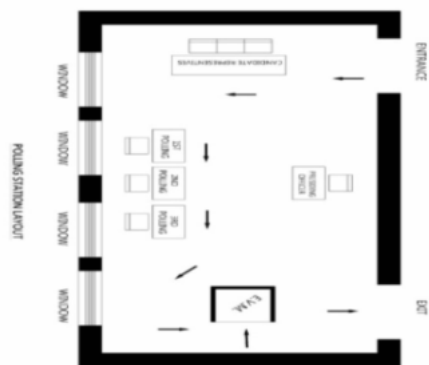

নির্বাচক নিবন্ধন আধিকারিকের স্বাক্ষর

Nazri Naksha

Google Map View

Polling Station Building Front View

Polling Station Front View

Cad View

Key MAP View

1 নাম : জয়নাল আবেদিন পিতার নাম: জাকার মিয়া বাড়ির নং : n0002 বয়স : 67 লিঙ্গ : পুরুষ ফটো উপলব্ধ	WB/01/006/162492	2 নাম : মেরিনা খাতুন স্বামীর নাম: আলতাব মিয়া বাড়ির নং : n0013 বয়স : 40 লিঙ্গ : মহিলা ফটো উপলব্ধ	KDC2569556	3 নাম : জাইদুল হক পিতার নাম: এসকার আলী বাড়ির নং : n0008 বয়স : 33 লিঙ্গ : পুরুষ ফটো উপলব্ধ	UGR1705649
4 নাম : সাহের মামুন মিয়া পিতার নাম: আব্বাস আলী বাড়ির নং : n0012 বয়স : 33 লিঙ্গ : পুরুষ ফটো উপলব্ধ	UGR1705623	5 নাম : রাজ্জাক মিয়া পিতার নাম: কাশেম মিয়া বাড়ির নং : n0013 বয়স : 31 লিঙ্গ : পুরুষ ফটো উপলব্ধ	UGR1867555	6 নাম : কাশেম মিয়া পিতার নাম: আজগার আলী বাড়ির নং : n0013 বয়স : 57 লিঙ্গ : পুরুষ ফটো উপলব্ধ	WB/01/006/162416
7 নাম : মমেনা খাতুন স্বামীর নাম: আজগার আলী বাড়ির নং : n0013 বয়স : 71 লিঙ্গ : মহিলা ফটো উপলব্ধ	WB/01/006/162284	8 নাম : জ্যোৎস্না বিবি(খাতুন) স্বামীর নাম: আলপাদ্দিন মিয়া বাড়ির নং : n0008 বয়স : 41 লিঙ্গ : মহিলা ফটো উপলব্ধ	KDC2723021	9 নাম : মো আলপাদ্দিন মিয়া পিতার নাম: হোসেন মিয়া বাড়ির নং : n0008 বয়স : 43 লিঙ্গ : পুরুষ ফটো উপলব্ধ	KDC2346716
10 নাম : আবেদা বেগম স্বামীর নাম: কাশেম মিয়া বাড়ির নং : n0013 বয়স : 50 লিঙ্গ : মহিলা ফটো উপলব্ধ	WB/01/006/162335	11 নাম : এসকার আলী পিতার নাম: এছান আলী বাড়ির নং : n0008 বয়স : 67 লিঙ্গ : পুরুষ ফটো উপলব্ধ	WB/01/006/162637	12 নাম : মমিনুর মিয়া পিতার নাম: হোসেন মিয়া বাড়ির নং : n0008 বয়স : 45 লিঙ্গ : পুরুষ ফটো উপলব্ধ	KDC2064897
13 নাম : আলোমগির মিয়া পিতার নাম: মমিনুর মিয়া বাড়ির নং : n0008 বয়স : 24 লিঙ্গ : পুরুষ ফটো উপলব্ধ	UGR2727576	14 নাম : পারভিন বিবি স্বামীর নাম: রাজ্জাক মিয়া বাড়ির নং : n0013 বয়স : 26 লিঙ্গ : মহিলা ফটো উপলব্ধ	UGR2727642	15 নাম : আহিমা বিবি স্বামীর নাম: জাইদুল হক বাড়ির নং : n0008 বয়স : 33 লিঙ্গ : মহিলা ফটো উপলব্ধ	UGR2727600
16 নাম : আশিয়া খাতুন স্বামীর নাম: হোসেন আলী বাড়ির নং : n0013 বয়স : 41 লিঙ্গ : মহিলা ফটো উপলব্ধ	KDC2569515	17 নাম : হাসেন আলী পিতার নাম: আজগার আলী বাড়ির নং : n0013 বয়স : 50 লিঙ্গ : পুরুষ ফটো উপলব্ধ	KDC0070490	18 নাম : সায়রাবানু বেগম স্বামীর নাম: আব্বাস আলী বাড়ির নং : n0012 বয়স : 61 লিঙ্গ : মহিলা ফটো উপলব্ধ	WB/01/006/162544
19 নাম : মর্জিনা বেগম স্বামীর নাম: এসকার আলী বাড়ির নং : n0008 বয়স : 59 লিঙ্গ : মহিলা ফটো উপলব্ধ	WB/01/006/162609	20 নাম : আজিনা বেগম স্বামীর নাম: এসকার আলী বাড়ির নং : n0008 বয়স : 61 লিঙ্গ : মহিলা ফটো উপলব্ধ	WB/01/006/162603	21 নাম : আছফা বিবি স্বামীর নাম: মোঃ মমিনুল মিয়া বাড়ির নং : n0008 বয়স : 39 লিঙ্গ : মহিলা ফটো উপলব্ধ	KDC2723260
22 নাম : আজিদুল হক পিতার নাম: এসকার আলী বাড়ির নং : n0008 বয়স : 36 লিঙ্গ : পুরুষ ফটো উপলব্ধ	UGR1380450	23 নাম : আলতাপ হোসেন পিতার নাম: আজগার আলী বাড়ির নং : n0013 বয়স : 46 লিঙ্গ : পুরুষ ফটো উপলব্ধ	KDC2723088	24 নাম : বিলকিস পুরভীন স্বামীর নাম: সাহের মামুন মিয়া বাড়ির নং : n0012 বয়স : 27 লিঙ্গ : মহিলা ফটো উপলব্ধ	UGR2345858
25 নাম : আব্বাস আলী পিতার নাম: এছান আলী বাড়ির নং : n0012 বয়স : 69 লিঙ্গ : পুরুষ ফটো উপলব্ধ	WB/01/006/162520	26 নাম : হামিদা খাতুন স্বামীর নাম: আজিদুল হক বাড়ির নং : n0008 বয়স : 36 লিঙ্গ : মহিলা ফটো উপলব্ধ	UGR1867589	27 নাম : সাদ্দাম মিয়া পিতার নাম: কাশেম মিয়া বাড়ির নং : n0013 বয়স : 29 লিঙ্গ : পুরুষ ফটো উপলব্ধ	UGR2022614
28 নাম : পারবিনা খাতুন স্বামীর নাম: মতিন মিয়া বাড়ির নং : n0197 বয়স : 31 লিঙ্গ : মহিলা ফটো উপলব্ধ	UGR2022879	29 নাম : দীনেশ চন্দ্র বর্মন পিতার নাম: গোবিন বর্মন বাড়ির নং : n0205 বয়স : 57 লিঙ্গ : পুরুষ ফটো উপলব্ধ	UGR2727949	30 নাম : অমরেন্দ্রনাথ বর্মণ পিতার নাম: বিশ্বনাথ বর্মণ বাড়ির নং : n0199 বয়স : 64 লিঙ্গ : পুরুষ ফটো উপলব্ধ	WB/01/006/621088