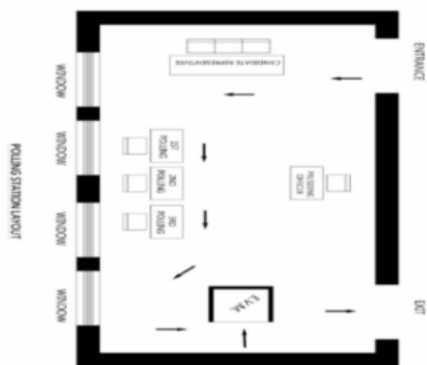

নির্বাচক নিবন্ধন আধিকারিকের স্বাক্ষর

Nazri Naksha

Google Map View

Polling Station Building Front View

Polling Station Front View

Cad View

Key MAP View

1 নাম : লক্ষ্মী বর্মন স্বামীর নাম: সুমন্ত বর্মন বাড়ির নং : এন0076 বয়স : 27 লিঙ্গ : মহিলা	UGR2490100 ফটো উপলব্ধ	2 নাম : সূর্যদেব বর্মন পিতার নাম: সুধীর বর্মন বাড়ির নং : এন0076 বয়স : 26 লিঙ্গ : পুরুষ	UGR2889434 ফটো উপলব্ধ	3 নাম : ময়না দাস স্বামীর নাম: নিকুঞ্জ দাস বাড়ির নং : n0053 বয়স : 66 লিঙ্গ : মহিলা	WB/01/006/162110 ফটো উপলব্ধ
4 নাম : কবিতা বর্মন স্বামীর নাম: কাজল দাস বাড়ির নং : n0053 বয়স : 24 লিঙ্গ : মহিলা	UGR2727246 ফটো উপলব্ধ	5 নাম : ভক্তি বর্মন স্বামীর নাম: অমিতাব দাস বাড়ির নং : n0053 বয়স : 24 লিঙ্গ : মহিলা	UGR2727220 ফটো উপলব্ধ	6 নাম : সুমন্ত বর্মন পিতার নাম: সুধীর বর্মন বাড়ির নং : n0076 বয়স : 31 লিঙ্গ : পুরুষ	UGR2162733 ফটো উপলব্ধ
7 নাম : সুমিত্রা বর্মন দাস স্বামীর নাম: অমর দাস বাড়ির নং : এন0069 বয়স : 24 লিঙ্গ : মহিলা	UGR2889392 ফটো উপলব্ধ	8 নাম : সাগর বর্মন পিতার নাম: জয়ন্ত চন্দ্র বর্মন বাড়ির নং : এন0069 বয়স : 22 লিঙ্গ : পুরুষ	UGR2889517 ফটো উপলব্ধ	9 নাম : মুরল দাস পিতার নাম: লালু দাস বাড়ির নং : n0053 বয়স : 66 লিঙ্গ : পুরুষ	WB/01/006/162743 ফটো উপলব্ধ
10 নাম : জয়ন্ত চন্দ্র বর্মন পিতার নাম: অমল্য বর্মন বাড়ির নং : n0069 বয়স : 43 লিঙ্গ : পুরুষ	KDC2346815 ফটো উপলব্ধ	11 নাম : অশোক দাস পিতার নাম: কাচুয়া দাস বাড়ির নং : n0069 বয়স : 56 লিঙ্গ : পুরুষ	WB/01/006/162354 ফটো উপলব্ধ	12 নাম : মালতী দাস স্বামীর নাম: ধরনী দাস বাড়ির নং : n0060 বয়স : 73 লিঙ্গ : মহিলা	WB/01/006/162719 ফটো উপলব্ধ
13 নাম : হীরা দাস স্বামীর নাম: মানব দাস বাড়ির নং : n0053 বয়স : 57 লিঙ্গ : মহিলা	WB/01/006/162796 ফটো উপলব্ধ	14 নাম : অমিতাব দাস পিতার নাম: মুরল দাস বাড়ির নং : n0053 বয়স : 36 লিঙ্গ : পুরুষ	UGR1380500 ফটো উপলব্ধ	15 নাম : রাজেশ চন্দ্র দাস পিতার নাম: মানব দাস বাড়ির নং : এন0053 বয়স : 29 লিঙ্গ : পুরুষ	UGR2889533 ফটো উপলব্ধ
16 নাম : পরেশ চন্দ্র বর্মন পিতার নাম: ধরনীকান্ত বর্মন বাড়ির নং : n0060 বয়স : 46 লিঙ্গ : পুরুষ	KDC1621093 ফটো উপলব্ধ	17 নাম : মানব দাস পিতার নাম: লালু দাস বাড়ির নং : n0053 বয়স : 61 লিঙ্গ : পুরুষ	WB/01/006/162518 ফটো উপলব্ধ	18 নাম : সুমিত্রা বর্মন স্বামীর নাম: জয়ন্ত বর্মন বাড়ির নং : n0069 বয়স : 39 লিঙ্গ : মহিলা	UGR0413690 ফটো উপলব্ধ
19 নাম : দারিক চন্দ্র দাস পিতার নাম: অশোক দাস বাড়ির নং : n0069 বয়স : 32 লিঙ্গ : পুরুষ	UGR2023000 ফটো উপলব্ধ	20 নাম : স্বপনা দাস স্বামীর নাম: অশোক দাস বাড়ির নং : n0069 বয়স : 52 লিঙ্গ : মহিলা	WB/01/006/162296 ফটো উপলব্ধ	21 নাম : অমর দাস পিতার নাম: অশোক দাস বাড়ির নং : n0069 বয়স : 28 লিঙ্গ : পুরুষ	UGR2368876 ফটো উপলব্ধ
22 নাম : সুধীর দাস পিতার নাম: কোকন দাস বাড়ির নং : n0076 বয়স : 58 লিঙ্গ : পুরুষ	WB/01/006/162515 ফটো উপলব্ধ	23 নাম : কাজল দাস পিতার নাম: নিকুঞ্জ দাস বাড়ির নং : n0053 বয়স : 30 লিঙ্গ : পুরুষ	UGR2302487 ফটো উপলব্ধ	24 নাম : সুমিত্রা বর্মন স্বামীর নাম: সুধীর বর্মন বাড়ির নং : n0076 বয়স : 53 লিঙ্গ : মহিলা	WB/01/006/162634 ফটো উপলব্ধ
25 নাম : অনিতা দাস স্বামীর নাম: মুরল দাস বাড়ির নং : n0053 বয়স : 61 লিঙ্গ : মহিলা	WB/01/006/162341 ফটো উপলব্ধ	26 নাম : অনন্ত বর্মন পিতার নাম: সুধীর চন্দ্র বর্মন বাড়ির নং : n0076 বয়স : 27 লিঙ্গ : পুরুষ	UGR2302545 ফটো উপলব্ধ	27 নাম : একাদশী বর্মন পিতার নাম: মানিক বর্মন বাড়ির নং : n0076 বয়স : 21 লিঙ্গ : মহিলা	UGR3050192 ফটো উপলব্ধ
28 নাম : অমর দাস পিতার নাম: মুরল দাস বাড়ির নং : n0053 বয়স : 37 লিঙ্গ : পুরুষ	UGR1380518 ফটো উপলব্ধ	29 নাম : প্রতিমা বর্মন (দাস) স্বামীর নাম: অমর দাস বাড়ির নং : n0053 বয়স : 31 লিঙ্গ : মহিলা	UGR2023299 ফটো উপলব্ধ	30 নাম : ফুলেশ্বরী দাস স্বামীর নাম: অমল্য দাস বাড়ির নং : n0069 বয়স : 66 লিঙ্গ : মহিলা	WB/01/006/162297 ফটো উপলব্ধ