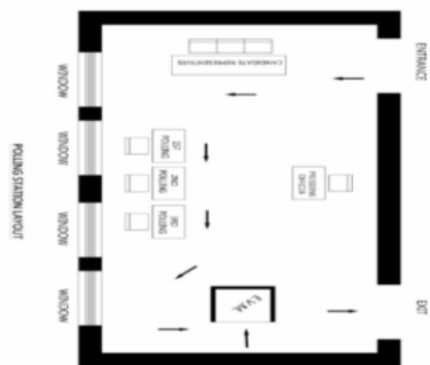

নির্বাচক নিবন্ধন আধিকারিকের স্বাক্ষর

Nazri Naksha

Google Map View

Polling Station Building Front View

Polling Station Front View

Cad View

Key MAP View

1 নাম : লক্ষ্মী বালা দেবনাথ স্বামীর নাম: নিরোদ দেবনাথ বাড়ির নং : n0169 বয়স : 53 লিঙ্গ : মহিলা	UGR2506632 ফটো উপলব্ধ	2 নাম : বিশ্ব দেবনাথ পিতার নাম: নিরোদ দেবনাথ বাড়ির নং : n0169 বয়স : 30 লিঙ্গ : পুরুষ	UGR2163335 ফটো উপলব্ধ	3 নাম : নিরোদ দেবনাথ পিতার নাম: সুরেশ দেবনাথ বাড়ির নং : n0169 বয়স : 61 লিঙ্গ : পুরুষ	UGR2506616 ফটো উপলব্ধ
4 নাম : সুরেশ দেবনাথ দেবনাথ পিতার নাম: দেবেন দেবনাথ বাড়ির নং : n0169 বয়স : 81 লিঙ্গ : পুরুষ	UGR2506574 ফটো উপলব্ধ	5 নাম : নিরোবালা দেবনাথ দেবনাথ স্বামীর নাম: সুরেশ দেবনাথ দেবনাথ বাড়ির নং : n0169 বয়স : 71 লিঙ্গ : মহিলা	UGR2506558 ফটো উপলব্ধ	6 নাম : পঙ্কজ দেবনাথ পিতার নাম: নিরঞ্জন দেবনাথ বাড়ির নং : এন005 বয়স : 21 লিঙ্গ : পুরুষ	UGR2983559 ফটো উপলব্ধ
7 নাম : নিরঞ্জন দেবনাথ পিতার নাম: সুরেশ দেবনাথ বাড়ির নং : n0169 বয়স : 55 লিঙ্গ : পুরুষ	WB/01/006/168637 ফটো উপলব্ধ	8 নাম : বিপুল দেবনাথ পিতার নাম: নিরোদ দেবনাথ বাড়ির নং : n0169 বয়স : 36 লিঙ্গ : পুরুষ	UGR1603422 ফটো উপলব্ধ	9 নাম : পদ্মা দেবনাথ স্বামীর নাম: বিপুল দেবনাথ বাড়ির নং : n0169 বয়স : 28 লিঙ্গ : মহিলা	UGR2303071 ফটো উপলব্ধ
10 নাম : নারায়ন দেবনাথ পিতার নাম: সুরেশ দেবনাথ বাড়ির নং : n0169 বয়স : 44 লিঙ্গ : পুরুষ	KDC2570505 ফটো উপলব্ধ	11 নাম : ভারতী বর্মন স্বামীর নাম: সঞ্জয় বর্মন বাড়ির নং : n0169 বয়স : 31 লিঙ্গ : মহিলা	UGR2163004 ফটো উপলব্ধ	12 নাম : পদ্মা দেবলাথ স্বামীর নাম: নিরঞ্জন দেবলাথ বাড়ির নং : n0169 বয়স : 37 লিঙ্গ : মহিলা	KDC2723948 ফটো উপলব্ধ
13 নাম : প্রমিলা দেবনাথ স্বামীর নাম: নারায়ন দেবনাথ বাড়ির নং : n0169 বয়স : 38 লিঙ্গ : মহিলা	UGR1603208 ফটো উপলব্ধ	14 নাম : পবিত্রা অধিকারী পিতার নাম: শঙ্কর অধিকারী বাড়ির নং : এন000 বয়স : 31 লিঙ্গ : মহিলা	UGR2016053 ফটো উপলব্ধ	15 নাম : লাভলী বেগম স্বামীর নাম: রফিকুল ইসলাম বাড়ির নং : n0126 বয়স : 51 লিঙ্গ : মহিলা	UGR2506855 ফটো উপলব্ধ
16 নাম : আরজিনা বিবি স্বামীর নাম: রফিকুল ইসলাম বাড়ির নং : n0126 বয়স : 51 লিঙ্গ : মহিলা	UGR2163293 ফটো উপলব্ধ	17 নাম : মো রফিকুল ইসলাম পিতার নাম: আলাউদ্দিন মিয়া বাড়ির নং : n0126 বয়স : 52 লিঙ্গ : পুরুষ	UGR2506897 ফটো উপলব্ধ	18 নাম : মাসুদুল ইসলাম পিতার নাম: রফিকুল ইসলাম বাড়ির নং : 126 বয়স : 26 লিঙ্গ : পুরুষ	UGR2369221 ফটো উপলব্ধ
19 নাম : রৌসনা খাতুন স্বামীর নাম: সাহাবুল মিয়া বাড়ির নং : এন0125 বয়স : 23 লিঙ্গ : মহিলা	UGR2800696 ফটো উপলব্ধ	20 নাম : নিলিমা খাতুন পিতার নাম: নজরুল মিয়া বাড়ির নং : কোনা চামটা বয়স : 34 লিঙ্গ : মহিলা	UGR1594498 ফটো উপলব্ধ	21 নাম : বাবুলি খাতুন বিবি স্বামীর নাম: আমিনুল হক বাড়ির নং : n0126 বয়স : 23 লিঙ্গ : মহিলা	UGR2726495 ফটো উপলব্ধ
22 নাম : জামাল মিয়া পিতার নাম: আলম মিয়া বাড়ির নং : নং-এন011 বয়স : 22 লিঙ্গ : পুরুষ	UGR2893485 ফটো উপলব্ধ	23 নাম : মানোরঞ্জন দেবনাথ পিতার নাম: উকিল দেবনাথ বাড়ির নং : এন0121 বয়স : 29 লিঙ্গ : পুরুষ	UGR2986552 ফটো উপলব্ধ	24 নাম : আজিজার মিয়া পিতার নাম: আজমুদ্দিন মিয়া বাড়ির নং : n0180 বয়স : 36 লিঙ্গ : পুরুষ	KDC2815694 ফটো উপলব্ধ
25 নাম : আলম মিয়া পিতার নাম: আজিজার মিয়া বাড়ির নং : n0111 বয়স : 46 লিঙ্গ : পুরুষ	KDC1658582 ফটো উপলব্ধ	26 নাম : রাধারানী দেবনাথ স্বামীর নাম: নুপেন দেবনাথ বাড়ির নং : n0167 বয়স : 63 লিঙ্গ : মহিলা	WB/01/006/168502 ফটো উপলব্ধ	27 নাম : মনোবালা দেবনাথ পিতার নাম: বাহু দেবনাথ বাড়ির নং : n0121 বয়স : 46 লিঙ্গ : মহিলা	KDC2347250 ফটো উপলব্ধ
28 নাম : অনাথ দেবনাথ পিতার নাম: মাথুরাম দেবনাথ বাড়ির নং : n0110 বয়স : 42 লিঙ্গ : পুরুষ	KDC2347235 ফটো উপলব্ধ	29 নাম : বিশেশ্বর দেবনাথ পিতার নাম: বঙ্কিম চন্দ্র দেবনাথ বাড়ির নং : n0168 বয়স : 44 লিঙ্গ : পুরুষ	KDC2066637 ফটো উপলব্ধ	30 নাম : নান দেবনাথ পিতার নাম: দরবার দেবনাথ বাড়ির নং : n0184 বয়স : 38 লিঙ্গ : পুরুষ	UGR0417873 ফটো উপলব্ধ