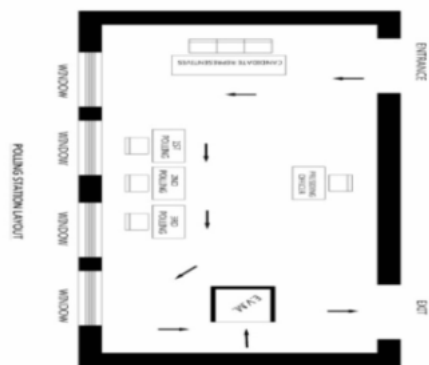

নির্বাচক নিবন্ধন আধিকারিকের স্বাক্ষর

Nazri Naksha

Google Map View

Polling Station Building Front View

Polling Station Front View

Cad View

Key MAP View

বিধানসভা নির্বাচনক্ষেত্রের নং, নাম : 6-সিতাই
ভাগ নং, নাম : 1-বরথর (উত্তর পশ্চিম অংশ)