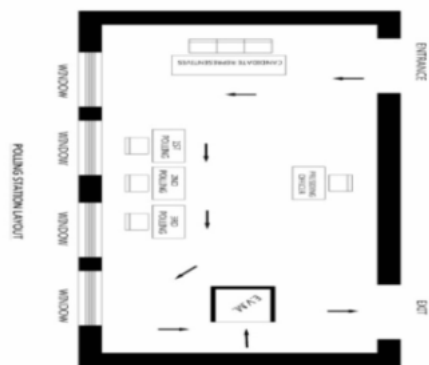

নির্বাচক নিবন্ধন আধিকারিকের স্বাক্ষর

Nazri Naksha

Google Map View

Polling Station Building Front View

Polling Station Front View

Cad View

Key MAP View

1 নাম : সহনশা মিঞা পিতার নাম: ফারুক মিঞা বাড়ির নং : n0082 বয়স : 25 লিঙ্গ : পুরুষ	UGR2724946 ফটো উপলব্ধ	2 নাম : বিবি সাহেরা স্বামীর নাম: নুরুল বাড়ির নং : n0002 বয়স : 72 লিঙ্গ : মহিলা	WB/01/006/153200 ফটো উপলব্ধ	3 নাম : জুই পারভীন পিতার নাম: জমসেদ আলী বাড়ির নং : এন0001 বয়স : 33 লিঙ্গ : মহিলা	UGR1815059 ফটো উপলব্ধ
4 নাম : মামেনা খাতুন স্বামীর নাম: নুরইসলাম মিঞা বাড়ির নং : n0031 বয়স : 29 লিঙ্গ : মহিলা	UGR2303899 ফটো উপলব্ধ	5 নাম : রাহুল মিঞা পিতার নাম: দুলাল মিঞা বাড়ির নং : n0024 বয়স : 29 লিঙ্গ : পুরুষ	UGR2724920 ফটো উপলব্ধ	6 নাম : সাজিনা বিবি পিতার নাম: মদলদার মিঞা বাড়ির নং : n0021 বয়স : 43 লিঙ্গ : মহিলা	UGR0427179 ফটো উপলব্ধ
7 নাম : নুর মহম্মদ হোসেন পিতার নাম: আফজাল হোসেন বাড়ির নং : n0031 বয়স : 35 লিঙ্গ : পুরুষ	UGR1381060 ফটো উপলব্ধ	8 নাম : সলিমুল্লা মিখা পিতার নাম: ছাদের আলি মিখা বাড়ির নং : n0032 বয়স : 40 লিঙ্গ : পুরুষ	UGR0424259 ফটো উপলব্ধ	9 নাম : মালো মেছাবিবি স্বামীর নাম: আমিনুল হক বাড়ির নং : n0033 বয়স : 33 লিঙ্গ : মহিলা	UGR2164127 ফটো উপলব্ধ
10 নাম : মোস্তাকিন মিঞা পিতার নাম: ইউনুচ মিঞা বাড়ির নং : এন0012 বয়স : 23 লিঙ্গ : পুরুষ	UGR2890051 ফটো উপলব্ধ	11 নাম : আমিনা ইয়াসমিন পিতার নাম: আমিনুল হক বাড়ির নং : এন0016 বয়স : 26 লিঙ্গ : মহিলা	UGR2776854 ফটো উপলব্ধ	12 নাম : ওসনা বিবি স্বামীর নাম: নুরইসলাম মিঞা বাড়ির নং : n0076 বয়স : 35 লিঙ্গ : মহিলা	UGR2024834 ফটো উপলব্ধ
13 নাম : রহিদুল মিয়া পিতার নাম: অম্বল বাড়ির নং : n0007 বয়স : 57 লিঙ্গ : পুরুষ	UGR2912681 ফটো উপলব্ধ	14 নাম : বাবুল মিঞা পিতার নাম: তফাজ্জল মিঞা বাড়ির নং : n0023 বয়স : 43 লিঙ্গ : পুরুষ	UGR1706837 ফটো উপলব্ধ	15 নাম : জোবেদা খাতুন স্বামীর নাম: মেনাজুল মিঞা বাড়ির নং : এন0022 বয়স : 27 লিঙ্গ : মহিলা	UGR2776961 ফটো উপলব্ধ
16 নাম : আমেনা বিবি স্বামীর নাম: মফিজুল মিঞা বাড়ির নং : n0080 বয়স : 59 লিঙ্গ : মহিলা	UGR2907293 ফটো উপলব্ধ	17 নাম : সিরাজুল মিঞা পিতার নাম: ইয়াকুব বাড়ির নং : n0016 বয়স : 55 লিঙ্গ : পুরুষ	UGR2505907 ফটো উপলব্ধ	18 নাম : মফিজুল মিঞা পিতার নাম: আব্দুল মজিদ বাড়ির নং : n0080 বয়স : 64 লিঙ্গ : পুরুষ	UGR2505774 ফটো উপলব্ধ
19 নাম : মফিয়া বিবি স্বামীর নাম: আফজাল হোসেন বাড়ির নং : n0031 বয়স : 67 লিঙ্গ : মহিলা	UGR2833119 ফটো উপলব্ধ	20 নাম : কাইমুল ইসলাম পিতার নাম: মজিবুর রহমান বাড়ির নং : n0001 বয়স : 43 লিঙ্গ : পুরুষ	KDC2062081 ফটো উপলব্ধ	21 নাম : এরশাদ মিঞা মায়ের নাম: ইসলাম মিঞা বাড়ির নং : n0080 বয়স : 30 লিঙ্গ : পুরুষ	UGR1869965 ফটো উপলব্ধ
22 নাম : মর্জিনা বিবি স্বামীর নাম: সাহিদুল হক মিঞা বাড়ির নং : n0016 বয়স : 53 লিঙ্গ : মহিলা	UGR2724656 ফটো উপলব্ধ	23 নাম : রহিমা খাতুন পিতার নাম: অমিনুল হক বাড়ির নং : এন0016 বয়স : 22 লিঙ্গ : মহিলা	UGR2977759 ফটো উপলব্ধ	24 নাম : আব্দুল মতিন মিঞা পিতার নাম: আওয়াজ বাড়ির নং : n0001 বয়স : 59 লিঙ্গ : পুরুষ	UGR2793826 ফটো উপলব্ধ
25 নাম : মাসুদ বিবি স্বামীর নাম: বাবুল হক বাড়ির নং : বরথর বয়স : 28 লিঙ্গ : মহিলা	UGR2776896 ফটো উপলব্ধ	26 নাম : আমিনুল হক পিতার নাম: মফিজুল মিঞা বাড়ির নং : n0080 বয়স : 43 লিঙ্গ : পুরুষ	UGR2024842 ফটো উপলব্ধ	27 নাম : একরমুল হক পিতার নাম: মজিবুর রহমান বাড়ির নং : n0001 বয়স : 40 লিঙ্গ : পুরুষ	KDC2571529 ফটো উপলব্ধ
28 নাম : নিলিফা বিবি স্বামীর নাম: সিরাজুল মিঞা বাড়ির নং : n0016 বয়স : 43 লিঙ্গ : মহিলা	KDC2349249 ফটো উপলব্ধ	29 নাম : ফাহিম শাহরিয়ার পিতার নাম: বেলাল আলম বাড়ির নং : এন0024 বয়স : 22 লিঙ্গ : পুরুষ	UGR2984896 ফটো উপলব্ধ	30 নাম : নুর ইসলাম মিঞা পিতার নাম: আফজাল হোসেন বাড়ির নং : n0031 বয়স : 40 লিঙ্গ : পুরুষ	KDC2266120 ফটো উপলব্ধ