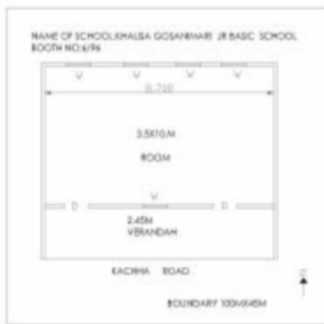

নির্বাচক নিবন্ধন আধিকারিকের স্বাক্ষর

Nazri Naksha

Google Map View

Polling Station Building Front View

Polling Station Front View

Cad View

Key MAP View

1 নাম : সাইফুদ্দিন মিয়া পিতার নাম: খায়রুল মিয়া বাড়ির নং : এন০৪৯ বয়স : 22 লিঙ্গ : পুরুষ	UGR3000056 ফটো উপলব্ধ	2 নাম : ওয়াসীম আক্রম পিতার নাম: আমজাত হোসেন বাড়ির নং : নং119 বয়স : 28 লিঙ্গ : পুরুষ	UGR2799013 ফটো উপলব্ধ	3 নাম : খলিল মিয়া পিতার নাম: আহম্মদ হোসেন বাড়ির নং : n0119 বয়স : 45 লিঙ্গ : পুরুষ	UGR2723617 ফটো উপলব্ধ
4 নাম : তর্জিনা খাতুন বিবি স্বামীর নাম: পল্লু মিয়া বাড়ির নং : নং119 বয়স : 25 লিঙ্গ : মহিলা	UGR2724235 ফটো উপলব্ধ	5 নাম : আব্দুল আলিম মিয়া পিতার নাম: সইরত আলী বাড়ির নং : n0119 বয়স : 33 লিঙ্গ : পুরুষ	UGR2164838 ফটো উপলব্ধ	6 নাম : সরিলা বিবি স্বামীর নাম: খায়রুল মিয়া বাড়ির নং : n0119 বয়স : 43 লিঙ্গ : মহিলা	KDC1617422 ফটো উপলব্ধ
7 নাম : সইরত আলী পিতার নাম: মনসের আলী বাড়ির নং : n0119 বয়স : 43 লিঙ্গ : পুরুষ	UGR1870633 ফটো উপলব্ধ	8 নাম : খায়রুল মিয়া পিতার নাম: আহম্মদ হোসেন বাড়ির নং : n0119 বয়স : 55 লিঙ্গ : পুরুষ	WB/01/006/174174 ফটো উপলব্ধ	9 নাম : পাল্লু মিয়া পিতার নাম: খলিল মিয়া বাড়ির নং : n0119 বয়স : 27 লিঙ্গ : পুরুষ	UGR2304228 ফটো উপলব্ধ
10 নাম : নূরবানু বিবি স্বামীর নাম: খলিল মিয়া বাড়ির নং : n0119 বয়স : 43 লিঙ্গ : মহিলা	KDC2070266 ফটো উপলব্ধ	11 নাম : খতেজা বেওয়া স্বামীর নাম: আহম্মদ হোসেন বাড়ির নং : n0119 বয়স : 77 লিঙ্গ : মহিলা	WB/01/006/174159 ফটো উপলব্ধ	12 নাম : আলেয়া বিবি স্বামীর নাম: সইরত আলী বাড়ির নং : n0119 বয়স : 56 লিঙ্গ : মহিলা	UGR1870641 ফটো উপলব্ধ
13 নাম : মামুনি খাতুন স্বামীর নাম: ওয়াশীম আক্রম বাড়ির নং : এন0108 বয়স : 23 লিঙ্গ : মহিলা	UGR3036068 ফটো উপলব্ধ	14 নাম : অটল কুমার রায় পিতার নাম: সুনীল কুমার রায় বাড়ির নং : n0061 বয়স : 31 লিঙ্গ : পুরুষ	UGR1870146 ফটো উপলব্ধ	15 নাম : তাপসী ঋষি স্বামীর নাম: সুকুমার ঋষি বাড়ির নং : n0061 বয়স : 63 লিঙ্গ : মহিলা	WB/01/006/174019 ফটো উপলব্ধ
16 নাম : মিঠুন রায় পিতার নাম: সুনীল কুমার রায় বাড়ির নং : n0061 বয়স : 32 লিঙ্গ : পুরুষ	UGR1870138 ফটো উপলব্ধ	17 নাম : রামমঙ্গল ঋষি পিতার নাম: মাখন ঋষি বাড়ির নং : n0027 বয়স : 63 লিঙ্গ : পুরুষ	WB/01/006/174530 ফটো উপলব্ধ	18 নাম : সম্পা ঋষি স্বামীর নাম: মানিক ঋষি বাড়ির নং : n0061 বয়স : 39 লিঙ্গ : মহিলা	KDC2571818 ফটো উপলব্ধ
19 নাম : পৌরী বর্মন স্বামীর নাম: পরিমল বর্মন বাড়ির নং : n0027 বয়স : 31 লিঙ্গ : মহিলা	UGR1870542 ফটো উপলব্ধ	20 নাম : মিঠুন বর্মন পিতার নাম: সুশীল বর্মন বাড়ির নং : n0027 বয়স : 33 লিঙ্গ : পুরুষ	UGR1870120 ফটো উপলব্ধ	21 নাম : অষ্টমী ঋষি স্বামীর নাম: রামমঙ্গল ঋষি বাড়ির নং : n0027 বয়স : 55 লিঙ্গ : মহিলা	WB/01/006/174406 ফটো উপলব্ধ
22 নাম : মানিক ঋষি পিতার নাম: সুকুমার ঋষি বাড়ির নং : n0061 বয়স : 44 লিঙ্গ : পুরুষ	KDC2350767 ফটো উপলব্ধ	23 নাম : আল্লা ঋষি পিতার নাম: রামমঙ্গল ঋষি বাড়ির নং : এন0027 বয়স : 29 লিঙ্গ : মহিলা	UGR2491298 ফটো উপলব্ধ	24 নাম : মমতা বর্মন রায় স্বামীর নাম: অটল কুমার রায় বাড়ির নং : n0061 বয়স : 25 লিঙ্গ : মহিলা	UGR2723906 ফটো উপলব্ধ
25 নাম : ভবানী বর্মন স্বামীর নাম: মিঠুন রায় বাড়ির নং : এন0061 বয়স : 26 লিঙ্গ : মহিলা	UGR2491124 ফটো উপলব্ধ	26 নাম : বিউটি খাতুন স্বামীর নাম: ছাদেকুল মিয়া বাড়ির নং : এন000 বয়স : 33 লিঙ্গ : মহিলা	UGR1869635 ফটো উপলব্ধ	27 নাম : নাজমা খাতুন স্বামীর নাম: ফারুক মিয়া বাড়ির নং : n0024 বয়স : 30 লিঙ্গ : মহিলা	UGR1598267 ফটো উপলব্ধ
28 নাম : নূর খাতুন বিবি স্বামীর নাম: জলিল মিয়া বাড়ির নং : N211 বয়স : 29 লিঙ্গ : মহিলা	UGR2724227 ফটো উপলব্ধ	29 নাম : আল্পনা দাস পিতার নাম: যোগেন্দ্র নাথ দাস বাড়ির নং : 96 বয়স : 41 লিঙ্গ : মহিলা	KDC2707974 ফটো উপলব্ধ	30 নাম : সুশমা দাস পিতার নাম: গিরেন দাস বাড়ির নং : n0240 বয়স : 31 লিঙ্গ : মহিলা	UGR1994557 ফটো উপলব্ধ