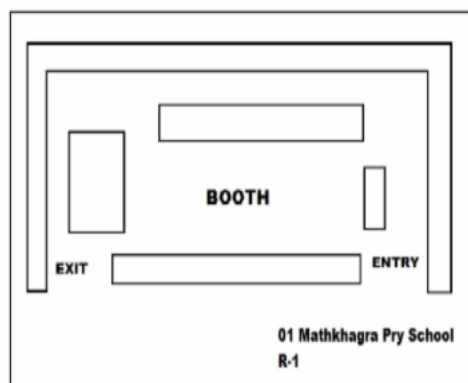

নির্বাচক নিবন্ধন আধিকারিকের স্বাক্ষর

Nazri Naksha

Google Map View

Polling Station Building Front View

Polling Station Front View

Cad View

Key MAP View

|   |                                |  |                                |  |                                |
|---|--------------------------------|--|--------------------------------|--|--------------------------------|
| 1<br>নাম : শুভাশীষ মাল<br>পিতার নাম: মুকুল মাল<br>বাড়ির নং : n0043<br>বয়স : 30 লিঙ্গ : পুরুষ        | SWN1522705<br>ফটো উপলব্ধ       | 2<br>নাম : সুমিত্রা মাল<br>স্বামীর নাম: মুকুল মাল<br>বাড়ির নং : n0043<br>বয়স : 50 লিঙ্গ : মহিলা          | WB/08/053/081150<br>ফটো উপলব্ধ | 3<br>নাম : মুকুল মাল<br>পিতার নাম: নিলু মাল<br>বাড়ির নং : n0043<br>বয়স : 54 লিঙ্গ : পুরুষ              | WB/08/053/081149<br>ফটো উপলব্ধ |
| 4<br>নাম : লেবু মাল<br>স্বামীর নাম: জিতেন মাল<br>বাড়ির নং : n0043<br>বয়স : 61 লিঙ্গ : মহিলা         | KNZ2265601<br>ফটো উপলব্ধ       | 5<br>নাম : রুপসী মাল<br>স্বামীর নাম: খোকন মাল<br>বাড়ির নং : n0088<br>বয়স : 31 লিঙ্গ : মহিলা              | SWN1813658<br>ফটো উপলব্ধ       | 6<br>নাম : মিতালী রবিদাস<br>স্বামীর নাম: বিকাশ দাস<br>বাড়ির নং : n0130<br>বয়স : 37 লিঙ্গ : মহিলা       | SWN0944686<br>ফটো উপলব্ধ       |
| 7<br>নাম : কোস্তব মন্ডল<br>পিতার নাম: সুশান্ত মন্ডল<br>বাড়ির নং : n0097<br>বয়স : 29 লিঙ্গ : পুরুষ   | SWN1647809<br>ফটো উপলব্ধ       | 8<br>নাম : বরুন মন্ডল<br>পিতার নাম: সুশান্ত মন্ডল<br>বাড়ির নং : n0097<br>বয়স : 31 লিঙ্গ : পুরুষ          | SWN1320621<br>ফটো উপলব্ধ       | 9<br>নাম : চন্দ্রানী মন্ডল<br>স্বামীর নাম: সুশান্ত মন্ডল<br>বাড়ির নং : n0097<br>বয়স : 47 লিঙ্গ : মহিলা | SWN2097814<br>ফটো উপলব্ধ       |
| 10<br>নাম : পিন্টু ঘোষ<br>স্বামীর নাম: সাবিনা ঘোষ<br>বাড়ির নং : n0097<br>বয়স : 30 লিঙ্গ : পুরুষ     | SWN1522598<br>ফটো উপলব্ধ       | 11<br>নাম : সাধনা ঘোষ<br>স্বামীর নাম: কিশোরী মোহন ঘোষ<br>বাড়ির নং : n0097<br>বয়স : 31 লিঙ্গ : মহিলা      | KNZ2265593<br>ফটো উপলব্ধ       | 12<br>নাম : দুলালী মাল<br>স্বামীর নাম: টোটন মাল<br>বাড়ির নং : n0088<br>বয়স : 29 লিঙ্গ : মহিলা          | SWN1813666<br>ফটো উপলব্ধ       |
| 13<br>নাম : ভারত মাল<br>পিতার নাম: অক্ষয় মাল<br>বাড়ির নং : n0088<br>বয়স : 61 লিঙ্গ : পুরুষ         | KNZ2265684<br>ফটো উপলব্ধ       | Q 14<br>নাম : বুলু মাল<br>স্বামীর নাম: ভারত মাল<br>বাড়ির নং :<br>বয়স : 56 লিঙ্গ : মহিলা                  | KNZ2265700<br>ফটো উপলব্ধ       | 15<br>নাম : ছোটন মাল<br>পিতার নাম: ভারত মাল<br>বাড়ির নং : n0088<br>বয়স : 40 লিঙ্গ : পুরুষ              | KNZ2265692<br>ফটো উপলব্ধ       |
| 16<br>নাম : তুলিকা মাল<br>স্বামীর নাম: ছোটন মাল<br>বাড়ির নং : n0088<br>বয়স : 37 লিঙ্গ : মহিলা       | SWN0000026<br>ফটো উপলব্ধ       | 17<br>নাম : খোকন মাল<br>পিতার নাম: ভারত মাল<br>বাড়ির নং : n0088<br>বয়স : 33 লিঙ্গ : পুরুষ                | SWN1320787<br>ফটো উপলব্ধ       | 18<br>নাম : টোটন মাল<br>পিতার নাম: ভারত মাল<br>বাড়ির নং : n0088<br>বয়স : 30 লিঙ্গ : পুরুষ              | SWN1522572<br>ফটো উপলব্ধ       |
| 19<br>নাম : সুনতি মাল<br>স্বামীর নাম: অশোক মাল<br>বাড়ির নং : n0088<br>বয়স : 53 লিঙ্গ : মহিলা        | SWN2267581<br>ফটো উপলব্ধ       | 20<br>নাম : দীপু মাল<br>পিতার নাম: মুকুল মাল<br>বাড়ির নং : এন0043<br>বয়স : 22 লিঙ্গ : পুরুষ              | SWN2628295<br>ফটো উপলব্ধ       | 21<br>নাম : কুন্তী মাল<br>স্বামীর নাম: লোহারাম মাল<br>বাড়ির নং : এন000<br>বয়স : 38 লিঙ্গ : মহিলা       | SWN2750529<br>ফটো উপলব্ধ       |
| 22<br>নাম : বাপ্পা দত্ত<br>পিতার নাম: উজ্জ্বল দত্ত<br>বাড়ির নং : এন0039<br>বয়স : 23 লিঙ্গ : পুরুষ   | SWN2564524<br>ফটো উপলব্ধ       | 23<br>নাম : মানা দত্ত (মন্ডল)<br>স্বামীর নাম: উজ্জ্বল দত্ত<br>বাড়ির নং : n0039<br>বয়স : 50 লিঙ্গ : মহিলা | SWN1320696<br>ফটো উপলব্ধ       | 24<br>নাম : সুরত দত্ত<br>পিতার নাম: রাজকুমার দত্ত<br>বাড়ির নং : n0040<br>বয়স : 30 লিঙ্গ : পুরুষ        | SWN1522481<br>ফটো উপলব্ধ       |
| 25<br>নাম : নবনীতা দত্ত<br>স্বামীর নাম: রাজকুমার দত্ত<br>বাড়ির নং : n0040<br>বয়স : 53 লিঙ্গ : মহিলা | WB/08/053/081003<br>ফটো উপলব্ধ | 26<br>নাম : অশোকবালা দত্ত<br>স্বামীর নাম: সরসিমোহন দত্ত<br>বাড়ির নং : n0039<br>বয়স : 83 লিঙ্গ : মহিলা    | WB/08/053/081001<br>ফটো উপলব্ধ | 27<br>নাম : বিউটি দত্ত<br>স্বামীর নাম: ব্রজেন দত্ত<br>বাড়ির নং : n0038<br>বয়স : 41 লিঙ্গ : মহিলা       | KNZ2729192<br>ফটো উপলব্ধ       |
| 28<br>নাম : ব্রজেন দত্ত<br>পিতার নাম: মেঘনাথ দত্ত<br>বাড়ির নং : n0038<br>বয়স : 56 লিঙ্গ : পুরুষ     | SWN2097848<br>ফটো উপলব্ধ       | 29<br>নাম : সবিতা দত্ত<br>স্বামীর নাম: মেঘনাদ দত্ত<br>বাড়ির নং : n0038<br>বয়স : 74 লিঙ্গ : মহিলা         | SWN0000059<br>ফটো উপলব্ধ       | 30<br>নাম : ঋজু দত্ত<br>পিতার নাম: ব্রজেন দত্ত<br>বাড়ির নং : মাঠথাগড়া<br>বয়স : 22 লিঙ্গ : পুরুষ       | SWN2796720<br>ফটো উপলব্ধ       |