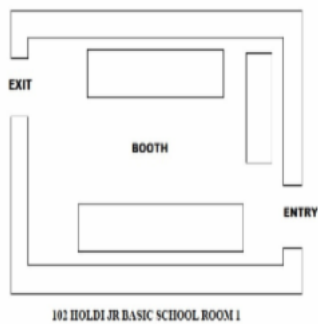

নির্বাচক নিবন্ধন আধিকারিকের স্বাক্ষর

Nazri Naksha

Google Map View

Polling Station Building Front View

Polling Station Front View

Cad View

Key MAP View

1 নাম : লিলিয়ারা বিবি স্বামীর নাম: সফিকুল ইসলাম বাড়ির নং : এন0132 বয়স : 38 লিঙ্গ : মহিলা	SWN1071331 ফটো উপলব্ধ	2 নাম : নুসেহার বিবি স্বামীর নাম: আবু মন্ডল বাড়ির নং : n0057 বয়স : 59 লিঙ্গ : মহিলা	KNZ2346757 ফটো উপলব্ধ	3 নাম : সফিকুল ইসলাম পিতার নাম: বানী ইসরাইল বাড়ির নং : এন0132 বয়স : 48 লিঙ্গ : পুরুষ	KNZ2099547 ফটো উপলব্ধ
4 নাম : অমর রায় পিতার নাম: উত্তম রায় বাড়ির নং : n0025 বয়স : 35 লিঙ্গ : পুরুষ	SWN1236116 ফটো উপলব্ধ	5 নাম : উত্তম কুমার রায় পিতার নাম: দিগম্বর রায় বাড়ির নং : n0025 বয়স : 59 লিঙ্গ : পুরুষ	SWN2459170 ফটো উপলব্ধ	6 নাম : বিশাল রায় পিতার নাম: সমির রায় বাড়ির নং : এন0025 বয়স : 21 লিঙ্গ : পুরুষ	SWN2743433 ফটো উপলব্ধ
7 নাম : তারামনি রায় স্বামীর নাম: অমর রায় বাড়ির নং : n0025 বয়স : 32 লিঙ্গ : মহিলা	SWN1567569 ফটো উপলব্ধ	8 নাম : ছবিতা রায় স্বামীর নাম: সমীর রায় বাড়ির নং : n0025 বয়স : 41 লিঙ্গ : মহিলা	KNZ2350783 ফটো উপলব্ধ	9 নাম : কমলা রায় স্বামীর নাম: উত্তম কুমার রায় বাড়ির নং : n0025 বয়স : 57 লিঙ্গ : মহিলা	SWN2459196 ফটো উপলব্ধ
10 নাম : সমির রায় পিতার নাম: উত্তম রায় বাড়ির নং : n0025 বয়স : 43 লিঙ্গ : পুরুষ	KNZ2350585 ফটো উপলব্ধ	11 নাম : সাগর কিস্কু পিতার নাম: রবি কিস্কু বাড়ির নং : এন000 বয়স : 24 লিঙ্গ : পুরুষ	SWN2597144 ফটো উপলব্ধ	12 নাম : সুজিত কিস্কু পিতার নাম: রবি কিস্কু বাড়ির নং : এন0091 বয়স : 22 লিঙ্গ : পুরুষ	SWN2776417 ফটো উপলব্ধ
13 নাম : সুকেন কিস্কু পিতার নাম: রবি কিস্কু বাড়ির নং : এন000 বয়স : 27 লিঙ্গ : পুরুষ	SWN2597672 ফটো উপলব্ধ	14 নাম : সাগরী কিস্কু পিতার নাম: মুকুল কিস্কু বাড়ির নং : এন0091 বয়স : 23 লিঙ্গ : মহিলা	SWN2580637 ফটো উপলব্ধ	15 নাম : আশ্চমী কোনাই মন্ডল স্বামীর নাম: অজিত মন্ডল বাড়ির নং : এন0074 বয়স : 25 লিঙ্গ : মহিলা	SWN2056612 ফটো উপলব্ধ
16 নাম : পারভিন খাতুন স্বামীর নাম: সুলতান সেখ বাড়ির নং : এন000 বয়স : 21 লিঙ্গ : মহিলা	SWN2715613 ফটো উপলব্ধ	17 নাম : মিত্র চক্রবর্তী স্বামীর নাম: কৈলাশ চক্রবর্তী বাড়ির নং : এন0069 বয়স : 40 লিঙ্গ : মহিলা	SWN2597482 ফটো উপলব্ধ	18 নাম : রুমু চক্রবর্তী পিতার নাম: কালিদাস চক্রবর্তী বাড়ির নং : N0099 বয়স : 56 লিঙ্গ : মহিলা	SWN2388866 ফটো উপলব্ধ
19 নাম : অ্যানোস টুডু পিতার নাম: বিশ্বনাথ টুডু বাড়ির নং : এন0097 বয়স : 34 লিঙ্গ : পুরুষ	SWN2695534 ফটো উপলব্ধ	20 নাম : আশুমানি দলুই স্বামীর নাম: সুবল দলুই বাড়ির নং : n0050 বয়স : 30 লিঙ্গ : মহিলা	SWN1567684 ফটো উপলব্ধ	21 নাম : সুবল দলুই পিতার নাম: গুরুপদ দলুই বাড়ির নং : n0050 বয়স : 38 লিঙ্গ : পুরুষ	SWN0417204 ফটো উপলব্ধ
22 নাম : সুজিত দাস পিতার নাম: ফরিং দাস বাড়ির নং : n0003 বয়স : 42 লিঙ্গ : পুরুষ	KNZ1622216 ফটো উপলব্ধ	23 নাম : সুব্রত দাস পিতার নাম: সুজিত দাস বাড়ির নং : এন0003 বয়স : 21 লিঙ্গ : পুরুষ	SWN2789964 ফটো উপলব্ধ	24 নাম : সপ্তমী দাস স্বামীর নাম: খোকন দাস বাড়ির নং : এন0101 বয়স : 24 লিঙ্গ : মহিলা	SWN2584985 ফটো উপলব্ধ
25 নাম : সুমন দাস মায়ের নাম: নমিতা দাস বাড়ির নং : এন0100 বয়স : 25 লিঙ্গ : পুরুষ	SWN2599504 ফটো উপলব্ধ	26 নাম : অর্চনা দাস স্বামীর নাম: সুজিত দাস বাড়ির নং : n0022 বয়স : 44 লিঙ্গ : মহিলা	KNZ0004853 ফটো উপলব্ধ	27 নাম : বিমান দাস পিতার নাম: বাসুদেব দাস বাড়ির নং : এন0100 বয়স : 29 লিঙ্গ : পুরুষ	SWN1847151 ফটো উপলব্ধ
28 নাম : পুষ্পক দাস পিতার নাম: বাসুদেব দাস বাড়ির নং : n0100 বয়স : 30 লিঙ্গ : পুরুষ	SWN1847144 ফটো উপলব্ধ	29 নাম : সান্ত্বনা দাস স্বামীর নাম: পুষ্পা দাস বাড়ির নং : n0100 বয়স : 29 লিঙ্গ : মহিলা	SWN1847110 ফটো উপলব্ধ	30 নাম : নিরুপমা ফুলমালি স্বামীর নাম: বিনোদ ফুলমালি বাড়ির নং : এন0068 বয়স : 29 লিঙ্গ : মহিলা	SWN2599447 ফটো উপলব্ধ