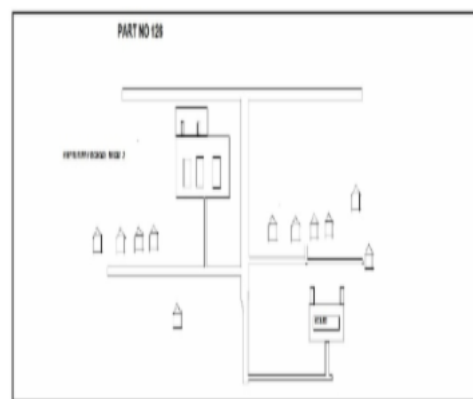

নির্বাচক নিবন্ধন আধিকারিকের স্বাক্ষর

Nazri Naksha

Google Map View

Polling Station Building Front View

Polling Station Front View

Cad View

Key MAP View

বিধানসভা নির্বাচনক্ষেত্রের নং, নাম : 60-সাগরদিঘী
ভাগ নং, নাম : 1-পাড়ামহল্লা- খেরুর উত্তরপাড়া