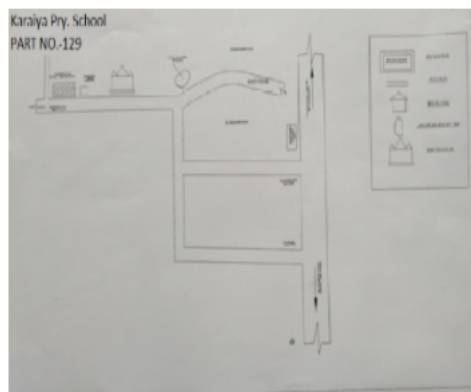

নির্বাচক নিবন্ধন আধিকারিকের স্বাক্ষর

Nazri Naksha

Google Map View

Polling Station Building Front View

Polling Station Front View

Cad View

Key MAP View

1	KNZ2755494	ফটো উপলব্ধ	2	KNZ2755247	ফটো উপলব্ধ	3	SWN1578251	ফটো উপলব্ধ
নাম : জান মোহাম্মদ সেখ পিতার নাম: আব্দুল কারিম সেখ বাড়ির নং : n0002 বয়স : 47 লিঙ্গ : পুরুষ			নাম : আমিনুল ইসলাম পিতার নাম: নবিউল ইসলাম বাড়ির নং : n0036 বয়স : 37 লিঙ্গ : পুরুষ			নাম : মসনুদুল বিবি স্বামীর নাম: মাইফজ্জ সেখ বাড়ির নং : n0040 বয়স : 40 লিঙ্গ : মহিলা		
4	KNZ1571017	ফটো উপলব্ধ	5	KNZ2755460	ফটো উপলব্ধ	6	SWN1577964	ফটো উপলব্ধ
নাম : নোজোফা বেওয়া স্বামীর নাম: আতিকুর রহমান বাড়ির নং : n0086 বয়স : 63 লিঙ্গ : মহিলা			নাম : তনজেরা বিবি স্বামীর নাম: কাকু সেখ বাড়ির নং : n0022 বয়স : 42 লিঙ্গ : মহিলা			নাম : মতিউর রহমান পিতার নাম: আতিকুর রহমান বাড়ির নং : n0086 বয়স : 30 লিঙ্গ : পুরুষ		
7	WB/08/053/321596	ফটো উপলব্ধ	8	WB/08/053/321597	ফটো উপলব্ধ	9	SWN2155257	ফটো উপলব্ধ
নাম : সেখ আইনাল পিতার নাম: জারাহিম বাড়ির নং : n0023 বয়স : 54 লিঙ্গ : পুরুষ			নাম : মটরী বিবি স্বামীর নাম: আইনাল বাড়ির নং : n0023 বয়স : 49 লিঙ্গ : মহিলা			নাম : লালমুন বেওয়া পিতার নাম: জয়নাল বাড়ির নং : n0031 বয়স : 60 লিঙ্গ : মহিলা		
10	SWN1456839	ফটো উপলব্ধ	11	SWN1456755	ফটো উপলব্ধ	12	SWN2257129	ফটো উপলব্ধ
নাম : টনিক সেখ পিতার নাম: বাককার সেখ বাড়ির নং : n0031 বয়স : 33 লিঙ্গ : পুরুষ			নাম : আদুরি বিবি স্বামীর নাম: টনিক সেখ বাড়ির নং : n0031 বয়স : 31 লিঙ্গ : মহিলা			নাম : জিয়াউর রহমান পিতার নাম: নওসাদ সেখ বাড়ির নং : n0033 বয়স : 59 লিঙ্গ : পুরুষ		
13	WB/08/053/324408	ফটো উপলব্ধ	14	SWN1578053	ফটো উপলব্ধ	15	SWN1578269	ফটো উপলব্ধ
নাম : নজিবুর রহমান পিতার নাম: জারার হোসেন বাড়ির নং : n0019 বয়স : 71 লিঙ্গ : পুরুষ			নাম : জাহাঙ্গির কবির পিতার নাম: সেখ সুকুদ্দি বাড়ির নং : n0020 বয়স : 30 লিঙ্গ : মহিলা			নাম : সাদরুল আলি মায়ের নাম: ফরিদা বেওয়া বাড়ির নং : এন জিরো জিরো নাইন থ্রি বয়স : 30 লিঙ্গ : পুরুষ		
16	SWN1772037	ফটো উপলব্ধ	17	SWN2145597	ফটো উপলব্ধ	18	SWN1884923	ফটো উপলব্ধ
নাম : সাইমা পারভীন স্বামীর নাম: আতাউর রহমান বাড়ির নং : n0085 বয়স : 30 লিঙ্গ : মহিলা			নাম : আব্দুল মাতিন পিতার নাম: বাসেদ আলী বাড়ির নং : n0049 বয়স : 70 লিঙ্গ : পুরুষ			নাম : ইয়াসমিন খাতুন (বিবি) স্বামীর নাম: মোজাফফর হোসেন বাড়ির নং : n0106 বয়স : 30 লিঙ্গ : মহিলা		
19	SWN2212421	ফটো উপলব্ধ	20	SWN2212439	ফটো উপলব্ধ	21	KNZ2755510	ফটো উপলব্ধ
নাম : মসিউর রহমান পিতার নাম: সাদেক আলি বাড়ির নং : n0010 বয়স : 69 লিঙ্গ : পুরুষ			নাম : সেলিমা বিবি স্বামীর নাম: মসিউর রহমান বাড়ির নং : n0010 বয়স : 66 লিঙ্গ : মহিলা			নাম : সমিরা বিবি স্বামীর নাম: জান মহম্মদ সেখ বাড়ির নং : n0022 বয়স : 50 লিঙ্গ : মহিলা		
22	SWN2188811	ফটো উপলব্ধ	23	SWN0968461	ফটো উপলব্ধ	24	SWN2139897	ফটো উপলব্ধ
নাম : নাউজুয়া বিবি স্বামীর নাম: নাজেম আলি বাড়ির নং : n0003 বয়স : 65 লিঙ্গ : মহিলা			নাম : আবুসাইদ সেখ পিতার নাম: মুবেদ আলী বাড়ির নং : n0067 বয়স : 35 লিঙ্গ : পুরুষ			নাম : খুরসেদ আলি পিতার নাম: বাসেদ আলী বাড়ির নং : n0048 বয়স : 52 লিঙ্গ : পুরুষ		
25	SWN0968560	ফটো উপলব্ধ	26	SWN1456573	ফটো উপলব্ধ	27	SWN1578178	ফটো উপলব্ধ
নাম : যুবেদ সেখ পিতার নাম: আক্তার সেখ বাড়ির নং : n0055 বয়স : 42 লিঙ্গ : পুরুষ			নাম : সহেল সেখ পিতার নাম: আক্তার সেখ বাড়ির নং : n0055 বয়স : 34 লিঙ্গ : পুরুষ			নাম : মমিনা বিবি স্বামীর নাম: সহেল সেখ বাড়ির নং : n0085 বয়স : 30 লিঙ্গ : মহিলা		
28	SWN1058619	ফটো উপলব্ধ	29	SWN1578194	ফটো উপলব্ধ	30	SWN1772045	ফটো উপলব্ধ
নাম : সুফিয়া সুলতানা স্বামীর নাম: হাবিবুর রহমান বাড়ির নং : n0085 বয়স : 33 লিঙ্গ : মহিলা			নাম : মোজাফফর হোসেন পিতার নাম: আব্দুস সালাম বাড়ির নং : n0106 বয়স : 31 লিঙ্গ : পুরুষ			নাম : হেফজুল রহমান পিতার নাম: আইনাল সেখ বাড়ির নং : n0023 বয়স : 25 লিঙ্গ : পুরুষ		