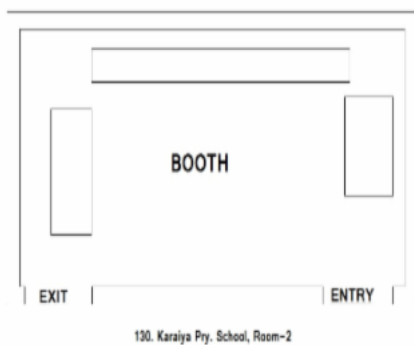

নির্বাচক নিবন্ধন আধিকারিকের স্বাক্ষর

Nazri Naksha

Google Map View

Polling Station Building Front View

Polling Station Front View

Cad View

Key MAP View

1	SWN2156032	ফটো উপলব্ধ	নাম : রহিম সেখ পিতার নাম: আবুল কাশেম বাড়ির নং : n0036 বয়স : 60 লিঙ্গ : পুরুষ	2	SWN2163210	ফটো উপলব্ধ	নাম : হালিমা বিবি স্বামীর নাম: আব্দুস সালাম বাড়ির নং : n0008 বয়স : 77 লিঙ্গ : মহিলা	3	KNZ2392389	ফটো উপলব্ধ	নাম : হাসিবুর রহমান পিতার নাম: আব্দুস সালাম বাড়ির নং : n0008 বয়স : 50 লিঙ্গ : পুরুষ
4	WB/08/053/321173	ফটো উপলব্ধ	নাম : রোমেশা বেওয়া স্বামীর নাম: আঃ রউফ বাড়ির নং : n0145 বয়স : 72 লিঙ্গ : মহিলা	5	KNZ2391472	ফটো উপলব্ধ	নাম : তুহিনা বিবি স্বামীর নাম: আমিরুল সেখ বাড়ির নং : n0145 বয়স : 53 লিঙ্গ : মহিলা	6	SWN2213551	ফটো উপলব্ধ	নাম : আতিকুল ইসলাম পিতার নাম: নুরুল ইসলাম বাড়ির নং : n0019 বয়স : 51 লিঙ্গ : পুরুষ
7	KNZ2392082	ফটো উপলব্ধ	নাম : মানজারুল সেখ পিতার নাম: নজরুল সেখ বাড়ির নং : n0125 বয়স : 44 লিঙ্গ : পুরুষ	8	KNZ2392090	ফটো উপলব্ধ	নাম : মনোয়ারা বিবি স্বামীর নাম: মানজারুল সেখ বাড়ির নং : n0125 বয়স : 44 লিঙ্গ : মহিলা	9	SWN0969006	ফটো উপলব্ধ	নাম : কাজল বিবি স্বামীর নাম: ডালিম সেখ বাড়ির নং : n0127 বয়স : 49 লিঙ্গ : মহিলা
10	SWN1578491	ফটো উপলব্ধ	নাম : সেকেন্দার আলী পিতার নাম: লোকমান হাকিম বাড়ির নং : n0096 বয়স : 30 লিঙ্গ : পুরুষ	11	SWN2257715	ফটো উপলব্ধ	নাম : রোজেবা বিবি স্বামীর নাম: লোকমান হাকিম বাড়ির নং : n0096 বয়স : 65 লিঙ্গ : মহিলা	12	KNZ2062495	ফটো উপলব্ধ	নাম : সোলেমান সেখ পিতার নাম: আব্বাস আলী বাড়ির নং : n0086 বয়স : 51 লিঙ্গ : পুরুষ
13	KNZ2392801	ফটো উপলব্ধ	নাম : মাহামোদা বিবি স্বামীর নাম: আতিকুল ইসলাম বাড়ির নং : n0019 বয়স : 45 লিঙ্গ : মহিলা	14	KNZ2392736	ফটো উপলব্ধ	নাম : মফিকুল ইসলাম পিতার নাম: নুরুল ইসলাম বাড়ির নং : n0019 বয়স : 32 লিঙ্গ : পুরুষ	15	KNZ2062990	ফটো উপলব্ধ	নাম : আমিরুল ইসলাম পিতার নাম: কেনেজ সেখ বাড়ির নং : n0106 বয়স : 54 লিঙ্গ : পুরুষ
16	SWN2806974	ফটো উপলব্ধ	নাম : মোহাম্মদ ওলীউল্লাহ সেখ পিতার নাম: মতলেব সেখ বাড়ির নং : n0062 বয়স : 59 লিঙ্গ : পুরুষ	17	SWN2806958	ফটো উপলব্ধ	নাম : রাবিয়া বিবি স্বামীর নাম: মোহাম্মদ ওলীউল্লাহ সেখ বাড়ির নং : n0062 বয়স : 55 লিঙ্গ : মহিলা	18	SWN1578731	ফটো উপলব্ধ	নাম : রমজান সেখ পিতার নাম: মহঃ ওলীউল্লাহ সেখ বাড়ির নং : n0062 বয়স : 31 লিঙ্গ : পুরুষ
19	KNZ2573038	ফটো উপলব্ধ	নাম : চাঁদ মহম্মদ পিতার নাম: নুরাইল ইসলাম বাড়ির নং : n0072 বয়স : 38 লিঙ্গ : পুরুষ	20	KNZ2681260	ফটো উপলব্ধ	নাম : আলতামাস কবীর পিতার নাম: মহঃ রইসুদ্দিন সেখ বাড়ির নং : n0122 বয়স : 38 লিঙ্গ : পুরুষ	21	SWN1686559	ফটো উপলব্ধ	নাম : কৌশিক আহম্মেদ পিতার নাম: মহঃ রইসুদ্দিন সেখ বাড়ির নং : n0122 বয়স : 30 লিঙ্গ : পুরুষ
22	SWN2076503	ফটো উপলব্ধ	নাম : মসিবুর রহমান পিতার নাম: সামুউল সেখ বাড়ির নং : n0123 বয়স : 68 লিঙ্গ : পুরুষ	23	SWN2233476	ফটো উপলব্ধ	নাম : জাকিয়া বিবি স্বামীর নাম: সফিউল্লাহ বাড়ির নং : n0123 বয়স : 68 লিঙ্গ : মহিলা	24	SWN1578657	ফটো উপলব্ধ	নাম : গোলাম কিব্রিয়া পিতার নাম: গোলাম রসুল বাড়ির নং : n0081 বয়স : 32 লিঙ্গ : পুরুষ
25	SWN1578640	ফটো উপলব্ধ	নাম : জুয়েল সেখ পিতার নাম: গোলাম রসুল বাড়ির নং : n0031 বয়স : 30 লিঙ্গ : পুরুষ	26	WB/08/053/324496	ফটো উপলব্ধ	নাম : নুবান বিবি স্বামীর নাম: আবু হোসেন বাড়ির নং : n0038 বয়স : 52 লিঙ্গ : মহিলা	27	SWN1247345	ফটো উপলব্ধ	নাম : কালু ভূইমালী পিতার নাম: শফর ভূইমালী বাড়ির নং : n0064 বয়স : 41 লিঙ্গ : পুরুষ
28	SWN2199248	ফটো উপলব্ধ	নাম : ওসনোয়ারা বিবি স্বামীর নাম: ফজল সেখ বাড়ির নং : n0116 বয়স : 69 লিঙ্গ : মহিলা	29	SWN0515429	ফটো উপলব্ধ	নাম : চেন্তারা বিবি স্বামীর নাম: আব্দুর রহমান বাড়ির নং : n0116 বয়স : 36 লিঙ্গ : মহিলা	30	SWN0515411	ফটো উপলব্ধ	নাম : আব্দুর রহমান পিতার নাম: ফজল সেখ বাড়ির নং : n0116 বয়স : 43 লিঙ্গ : পুরুষ