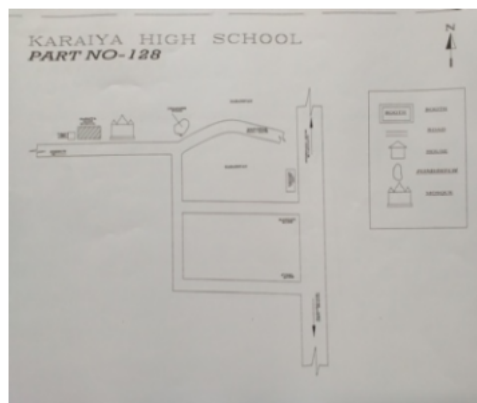

নির্বাচক নিবন্ধন আধিকারিকের স্বাক্ষর

Nazri Naksha

Google Map View

Polling Station Building Front View

Polling Station Front View

Cad View

Key MAP View

131. Doghachhi Pny. Schhol, Room-1