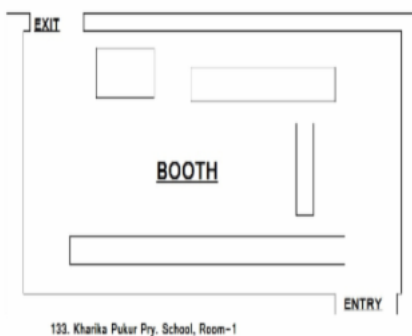

নির্বাচক নিবন্ধন আধিকারিকের স্বাক্ষর

Nazri Naksha

Google Map View

Polling Station Building Front View

Polling Station Front View

Cad View

Key MAP View

1 নাম : লালবানু বিবি স্বামীর নাম : এজাজুল সেখ বাড়ির নং : n0016 বয়স : 61 লিঙ্গ : মহিলা	KNZ2681831 ফটো উপলব্ধ	2 নাম : জামিলুল হক পিতার নাম : এজাজুল সেখ বাড়ির নং : n0016 বয়স : 33 লিঙ্গ : পুরুষ	SWN1580000 ফটো উপলব্ধ	3 নাম : আলামিন সেখ পিতার নাম : এজাজুল সেখ বাড়ির নং : n0016 বয়স : 37 লিঙ্গ : পুরুষ	SWN1579994 ফটো উপলব্ধ
4 নাম : নজেরা বিবি স্বামীর নাম : আলমিন সেখ বাড়ির নং : n0016 বয়স : 33 লিঙ্গ : মহিলা	SWN1580125 ফটো উপলব্ধ	5 নাম : মানেরা বিবি স্বামীর নাম : কলিমুদ্দিন সেখ বাড়ির নং : n0132 বয়স : 58 লিঙ্গ : মহিলা	SWN2093722 ফটো উপলব্ধ	6 নাম : মাঝিয়া বিবি স্বামীর নাম : আলতাভ সেখ বাড়ির নং : n0079 বয়স : 88 লিঙ্গ : মহিলা	WB/08/053/330126 ফটো উপলব্ধ
7 নাম : উজালা খাতুন পিতার নাম : আলতাভ হোসেন বাড়ির নং : n0079 বয়স : 67 লিঙ্গ : মহিলা	SWN1171693 ফটো উপলব্ধ	8 নাম : লতিব সেখ পিতার নাম : ফারমুজ সেখ বাড়ির নং : n0054 বয়স : 58 লিঙ্গ : পুরুষ	WB/08/053/330268 ফটো উপলব্ধ	9 নাম : বেলাল হোসেন পিতার নাম : আলতাভ হোসেন বাড়ির নং : n0079 বয়স : 63 লিঙ্গ : পুরুষ	WB/08/053/330178 ফটো উপলব্ধ
10 নাম : ফিরদৌশী বিবি স্বামীর নাম : বেলাল হোসেন বাড়ির নং : n0079 বয়স : 58 লিঙ্গ : মহিলা	WB/08/053/330179 ফটো উপলব্ধ	11 নাম : আমিনুল ইসলাম পিতার নাম : আলমিন সেখ বাড়ির নং : n0079 বয়স : 33 লিঙ্গ : পুরুষ	SWN1580018 ফটো উপলব্ধ	12 নাম : আরজিনা বিবি স্বামীর নাম : আসগার আলি বাড়ির নং : n0079 বয়স : 32 লিঙ্গ : মহিলা	SWN1579960 ফটো উপলব্ধ
13 নাম : হজরত সেখ পিতার নাম : সাদেমণী সেখ বাড়ির নং : n0037 বয়স : 56 লিঙ্গ : পুরুষ	SWN2097301 ফটো উপলব্ধ	14 নাম : আলিয়ারা বিবি স্বামীর নাম : হজরত সেখ বাড়ির নং : n0037 বয়স : 52 লিঙ্গ : মহিলা	SWN2097392 ফটো উপলব্ধ	15 নাম : রেজিনা বিবি স্বামীর নাম : হোসেন সেখ বাড়ির নং : n0034 বয়স : 33 লিঙ্গ : মহিলা	SWN1579937 ফটো উপলব্ধ
16 নাম : ফটিক সেখ পিতার নাম : নজরুল সেখ বাড়ির নং : n0034 বয়স : 33 লিঙ্গ : পুরুষ	SWN0970046 ফটো উপলব্ধ	17 নাম : আকলেমা খাতুন স্বামীর নাম : ফটিক সেখ বাড়ির নং : n0034 বয়স : 33 লিঙ্গ : মহিলা	SWN1579929 ফটো উপলব্ধ	18 নাম : অঞ্জলী বিবি স্বামীর নাম : আজিব সেখ বাড়ির নং : n0049 বয়স : 33 লিঙ্গ : মহিলা	SWN0969600 ফটো উপলব্ধ
19 নাম : রেজনা বিবি স্বামীর নাম : জাহাঙ্গীর আলম বাড়ির নং : n0032 বয়স : 33 লিঙ্গ : মহিলা	SWN0970020 ফটো উপলব্ধ	20 নাম : লোকমান সেখ পিতার নাম : নজর সেখ বাড়ির নং : n0052 বয়স : 63 লিঙ্গ : পুরুষ	WB/08/053/330252 ফটো উপলব্ধ	21 নাম : এলেকজান্দার বিবি স্বামীর নাম : প্রনামুল হক বাড়ির নং : n0066 বয়স : 33 লিঙ্গ : মহিলা	KNZ2751774 ফটো উপলব্ধ
22 নাম : রাবিয়া বিবি স্বামীর নাম : হুইদুল সেখ বাড়ির নং : n0008 বয়স : 33 লিঙ্গ : মহিলা	SWN1172469 ফটো উপলব্ধ	23 নাম : খাইরুল সেখ পিতার নাম : গাফফার সেখ বাড়ির নং : n0222 বয়স : 36 লিঙ্গ : পুরুষ	KNZ2809986 ফটো উপলব্ধ	24 নাম : আনারুল সেখ মায়ের নাম : মরিয়ম বেওয়া বাড়ির নং : n0031 বয়স : 43 লিঙ্গ : পুরুষ	KNZ2394948 ফটো উপলব্ধ
25 নাম : মান্নারাবা বিবি স্বামীর নাম : আনারুল সেখ বাড়ির নং : n0031 বয়স : 33 লিঙ্গ : মহিলা	SWN0969865 ফটো উপলব্ধ	26 নাম : নূরদ্দিন সেখ মায়ের নাম : মরিয়ম বেওয়া বাড়ির নং : n0031 বয়স : 41 লিঙ্গ : পুরুষ	SWN0969840 ফটো উপলব্ধ	27 নাম : ইয়াসমিন খাতুন স্বামীর নাম : দুমান সেখ বাড়ির নং : n0031 বয়স : 33 লিঙ্গ : মহিলা	SWN1686831 ফটো উপলব্ধ
28 নাম : আতাউর রহমান পিতার নাম : আরসাদ সেখ বাড়ির নং : n0031 বয়স : 51 লিঙ্গ : পুরুষ	SWN2087625 ফটো উপলব্ধ	29 নাম : আমেরা বিবি স্বামীর নাম : আমান সেখ বাড়ির নং : n0031 বয়স : 33 লিঙ্গ : মহিলা	KNZ2394955 ফটো উপলব্ধ	30 নাম : অলিউর রহমান পিতার নাম : আলমিন সেখ বাড়ির নং : n0079 বয়স : 33 লিঙ্গ : পুরুষ	SWN1580182 ফটো উপলব্ধ