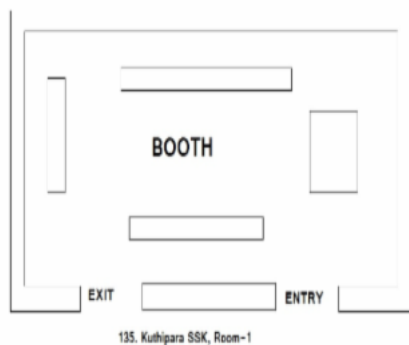

নির্বাচক নিবন্ধন আধিকারিকের স্বাক্ষর

Nazri Naksha

Google Map View

Polling Station Building Front View

Polling Station Front View

Cad View

Key MAP View

1 নাম : আসিকুল সেখ পিতার নাম: ফারমুজ সেখ বাড়ির নং : n0048 বয়স : 56 লিঙ্গ : পুরুষ	WB/08/053/327232	ফটো উপলব্ধ	2 নাম : আনজেরা বিবি স্বামীর নাম: আসিকুল সেখ বাড়ির নং : n0048 বয়স : 40 লিঙ্গ : মহিলা	SWN1248145	ফটো উপলব্ধ	3 নাম : পানফুল বিবি স্বামীর নাম: ফারমুজ বাড়ির নং : n0048 বয়স : 76 লিঙ্গ : মহিলা	WB/08/053/327231	ফটো উপলব্ধ
4 নাম : উমেশ্বর বিবি স্বামীর নাম: বাসের সেখ বাড়ির নং : n0032 বয়স : 76 লিঙ্গ : মহিলা	SWN2267037	ফটো উপলব্ধ	5 নাম : আতাবুল সেখ পিতার নাম: বাসের সেখ বাড়ির নং : n0032 বয়স : 61 লিঙ্গ : পুরুষ	SWN2256311	ফটো উপলব্ধ	6 নাম : শেফালী বিবি স্বামীর নাম: আতাবুল সেখ বাড়ির নং : n0032 বয়স : 49 লিঙ্গ : মহিলা	SWN2256337	ফটো উপলব্ধ
7 নাম : কালোনী বিবি স্বামীর নাম: কাশিম বাড়ির নং : n0032 বয়স : 61 লিঙ্গ : মহিলা	WB/08/053/327307	ফটো উপলব্ধ	8 নাম : রসিদ সেখ পিতার নাম: নসের সেখ বাড়ির নং : n0034 বয়স : 56 লিঙ্গ : পুরুষ	SWN2249340	ফটো উপলব্ধ	9 নাম : তয়েরা বিবি স্বামীর নাম: রসিদ সেখ বাড়ির নং : n0034 বয়স : 61 লিঙ্গ : মহিলা	SWN2248904	ফটো উপলব্ধ
10 নাম : হায়েক পিতার নাম: নসের বাড়ির নং : n0035 বয়স : 76 লিঙ্গ : পুরুষ	WB/08/053/327290	ফটো উপলব্ধ	11 নাম : বেগম বিবি স্বামীর নাম: হায়েক বাড়ির নং : n0035 বয়স : 71 লিঙ্গ : মহিলা	WB/08/053/327291	ফটো উপলব্ধ	12 নাম : কদবানু বিবি স্বামীর নাম: মৃত বেলাল সেখ বাড়ির নং : n0040 বয়স : 81 লিঙ্গ : মহিলা	SWN2252286	ফটো উপলব্ধ
13 নাম : বদরুল ইসলাম পিতার নাম: মিরচাঁদ সেখ বাড়ির নং : n0040 বয়স : 30 লিঙ্গ : পুরুষ	SWN1581412	ফটো উপলব্ধ	14 নাম : মানোজা বিবি স্বামীর নাম: নুহ বাড়ির নং : n0078 বয়স : 76 লিঙ্গ : মহিলা	WB/08/053/327090	ফটো উপলব্ধ	15 নাম : সাইরন বিবি স্বামীর নাম: সুকর্দি সেখ বাড়ির নং : n0078 বয়স : 46 লিঙ্গ : মহিলা	KNZ2133841	ফটো উপলব্ধ
16 নাম : ছবি বিবি স্বামীর নাম: আজিজুর বাড়ির নং : n0078 বয়স : 40 লিঙ্গ : মহিলা	KNZ2573582	ফটো উপলব্ধ	17 নাম : শিখা বিবি স্বামীর নাম: ফাইজুদ্দিন সেখ বাড়ির নং : n0078 বয়স : 38 লিঙ্গ : মহিলা	SWN1171115	ফটো উপলব্ধ	18 নাম : বানী ইসরাইল পিতার নাম: সুভান বাড়ির নং : n0054 বয়স : 78 লিঙ্গ : পুরুষ	KNZ2681443	ফটো উপলব্ধ
19 নাম : তুসলেমা বিবি পিতার নাম: বানী ইসরাইল সেখ বাড়ির নং : n0054 বয়স : 35 লিঙ্গ : মহিলা	SWN1581479	ফটো উপলব্ধ	20 নাম : আমিনা বিবি স্বামীর নাম: হেমাঙ্গুদ্দিন বাড়ির নং : n0004 বয়স : 81 লিঙ্গ : মহিলা	WB/08/053/327333	ফটো উপলব্ধ	21 নাম : মহঃ অলিউল সেখ পিতার নাম: মহঃ গোলাব হোসেন বাড়ির নং : n0123 বয়স : 36 লিঙ্গ : পুরুষ	KNZ2812881	ফটো উপলব্ধ
22 নাম : বাসু সেখ পিতার নাম: নসের সেখ বাড়ির নং : n0126 বয়স : 36 লিঙ্গ : পুরুষ	KNZ2812915	ফটো উপলব্ধ	23 নাম : মধু সেখ পিতার নাম: ফায়েক সেখ বাড়ির নং : n0127 বয়স : 39 লিঙ্গ : পুরুষ	KNZ2812923	ফটো উপলব্ধ	24 নাম : মুনিয়ারা বিবি স্বামীর নাম: মধু সেখ বাড়ির নং : n0127 বয়স : 37 লিঙ্গ : মহিলা	SWN0969501	ফটো উপলব্ধ
25 নাম : মহঃ এনামুল হক পিতার নাম: মোঃ আমজাদ সেখ বাড়ির নং : n0128 বয়স : 36 লিঙ্গ : পুরুষ	KNZ2812931	ফটো উপলব্ধ	26 নাম : তরজেমা বিবি স্বামীর নাম: হাবু সেখ বাড়ির নং : n0129 বয়স : 36 লিঙ্গ : মহিলা	KNZ2812949	ফটো উপলব্ধ	27 নাম : ছুমায়ন সেখ মায়ের নাম: ফারসোন বেওয়া বাড়ির নং : n0049 বয়স : 36 লিঙ্গ : পুরুষ	SWN1171214	ফটো উপলব্ধ
28 নাম : রাসেরা বেওয়া স্বামীর নাম: হেলাল বাড়ির নং : n0022 বয়স : 81 লিঙ্গ : মহিলা	WB/08/053/327168	ফটো উপলব্ধ	29 নাম : মাসতুরা বিবি স্বামীর নাম: সুকর্চাদ বাড়ির নং : n0022 বয়স : 63 লিঙ্গ : মহিলা	WB/08/053/327167	ফটো উপলব্ধ	30 নাম : সুকর্চাদ সেখ পিতার নাম: হেলাল সেখ বাড়ির নং : n0022 বয়স : 66 লিঙ্গ : পুরুষ	KNZ2064087	ফটো উপলব্ধ