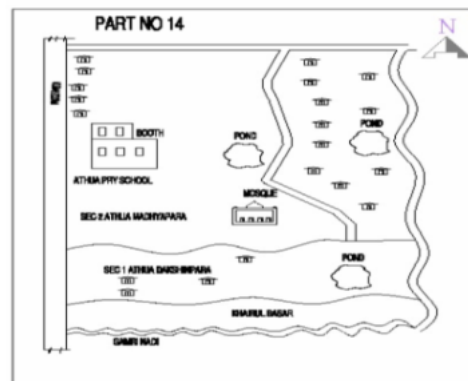

নির্বাচক নিবন্ধন আধিকারিকের স্বাক্ষর

Nazri Naksha

Google Map View

Polling Station Building Front View

Polling Station Front View

Cad View

Key MAP View

14- Athua Pry. School, Room-1