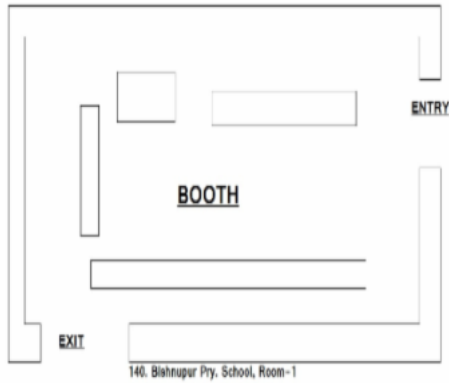

নির্বাচক নিবন্ধন আধিকারিকের স্বাক্ষর

Nazri Naksha

Google Map View

Polling Station Building Front View

Polling Station Front View

Cad View

Key MAP View

1 নাম : কীড়ানী বিবি স্বামীর নাম: আমিন সেখ বাড়ির নং : n0118 বয়স : 83 লিঙ্গ : মহিলা	WB/08/053/336432	2 নাম : সাখিনা খাতুন পিতার নাম: আমিন সেখ বাড়ির নং : N0118 বয়স : 53 লিঙ্গ : মহিলা	SWN2359305	3 নাম : আকবর সেখ পিতার নাম: আমিন সেখ বাড়ির নং : n0118 বয়স : 57 লিঙ্গ : পুরুষ	SWN2473114
4 নাম : রেবিনা বিবি স্বামীর নাম: সুবেদ সেখ বাড়ির নং : n0118 বয়স : 45 লিঙ্গ : মহিলা	SWN0970848	5 নাম : সুবেদ সেখ পিতার নাম: আমিন সেখ বাড়ির নং : n0118 বয়স : 52 লিঙ্গ : পুরুষ	SWN2546406	6 নাম : তাজেনুর বিবি স্বামীর নাম: রুপচাঁদ সেখ বাড়ির নং : n0174 বয়স : 48 লিঙ্গ : মহিলা	WB/08/053/372750
7 নাম : মর্জেমা বিবি স্বামীর নাম: আকবর সেখ বাড়ির নং : n0118 বয়স : 48 লিঙ্গ : মহিলা	KNZ1431543	8 নাম : জাহির সেখ পিতার নাম: সুবেদ সেখ বাড়ির নং : বিষ্ণুপুর বয়স : 22 লিঙ্গ : পুরুষ	SWN2651776	9 নাম : মুলি সেখ পিতার নাম: নকিমুদ্দিন সেখ বাড়ির নং : n0201 বয়স : 27 লিঙ্গ : পুরুষ	SWN1857317
10 নাম : রেখা খাতুন স্বামীর নাম: মুলি সেখ বাড়ির নং : এন0201 বয়স : 28 লিঙ্গ : মহিলা	SWN2035590	11 নাম : পারুল ঘোষ স্বামীর নাম: সহদেব ঘোষ বাড়ির নং : n0061 বয়স : 49 লিঙ্গ : মহিলা	WB/08/053/336036	12 নাম : সহদেব ঘোষ পিতার নাম: বলরাম ঘোষ বাড়ির নং : n0061 বয়স : 51 লিঙ্গ : পুরুষ	WB/08/053/336035
13 নাম : প্রীতি ঘোষ (রাজমালা) স্বামীর নাম: চিন্টু রাজমালা বাড়ির নং : 064 বয়স : 27 লিঙ্গ : মহিলা	SWN2468395	14 নাম : পান্চালী দাস ঘোষ স্বামীর নাম: শান্ত ঘোষ বাড়ির নং : n0091 বয়স : 46 লিঙ্গ : মহিলা	KNZ2069359	15 নাম : রাজীব ঘোষ পিতার নাম: রতনচন্দ্র ঘোষ বাড়ির নং : n0022 বয়স : 46 লিঙ্গ : পুরুষ	KNZ2682847
16 নাম : সুদীপ ঘোষ পিতার নাম: শান্ত ঘোষ বাড়ির নং : N0091 বয়স : 24 লিঙ্গ : পুরুষ	SWN2359586	17 নাম : পিয়ালি ঘোষ পিতার নাম: কুণাল কান্তি ঘোষ বাড়ির নং : 029 বয়স : 24 লিঙ্গ : মহিলা	SWN2364008	18 নাম : ববী ঘোষ স্বামীর নাম: অভাব ঘোষ বাড়ির নং : n0052 বয়স : 51 লিঙ্গ : মহিলা	SWN2324838
19 নাম : নিখিল ঘোষ পিতার নাম: নিরোদবরন ঘোষ বাড়ির নং : n0099 বয়স : 58 লিঙ্গ : পুরুষ	SWN2283224	20 নাম : ইতি মন্ডল স্বামীর নাম: গৌতম ঘোষ বাড়ির নং : n0010 বয়স : 45 লিঙ্গ : মহিলা	SWN1144997	21 নাম : রতন চন্দ্র ঘোষ পিতার নাম: ইন্দু ভূষণ ঘোষ বাড়ির নং : n0022 বয়স : 71 লিঙ্গ : পুরুষ	SWN2529642
22 নাম : গৌতম ঘোষ পিতার নাম: সমর কুমার ঘোষ বাড়ির নং : n0010 বয়স : 48 লিঙ্গ : পুরুষ	KNZ2397222	23 নাম : রাইচরণ ঘোষ পিতার নাম: ইন্দুভূষণ ঘোষ বাড়ির নং : n0021 বয়স : 80 লিঙ্গ : পুরুষ	SWN2536118	24 নাম : চিন্ময়ী ঘোষ স্বামীর নাম: রাইচরণ ঘোষ বাড়ির নং : n0021 বয়স : 74 লিঙ্গ : মহিলা	SWN2536159
25 নাম : সুলেখা ঘোষ স্বামীর নাম: মুনাল কান্তি ঘোষ বাড়ির নং : n0014 বয়স : 50 লিঙ্গ : মহিলা	KNZ2068344	26 নাম : খুশী ঘোষ স্বামীর নাম: নিখিল ঘোষ বাড়ির নং : n0099 বয়স : 45 লিঙ্গ : মহিলা	KNZ2397198	27 নাম : শর্মিষ্ঠা ঘোষ পিতার নাম: রাইচরণ ঘোষ বাড়ির নং : n0021 বয়স : 54 লিঙ্গ : মহিলা	SWN2535904
28 নাম : মুনাল কান্তি ঘোষ পিতার নাম: কৃষ্ণ চরন ঘোষ বাড়ির নং : n0014 বয়স : 55 লিঙ্গ : পুরুষ	SWN2439511	29 নাম : অলোকা সাহানা (ঘোষ) স্বামীর নাম: রতনচন্দ্র ঘোষ বাড়ির নং : n0022 বয়স : 68 লিঙ্গ : মহিলা	SWN2529626	30 নাম : সারথী মন্ডল স্বামীর নাম: ছত্তু মন্ডল বাড়ির নং : এন0099 বয়স : 46 লিঙ্গ : মহিলা	HVH1324862