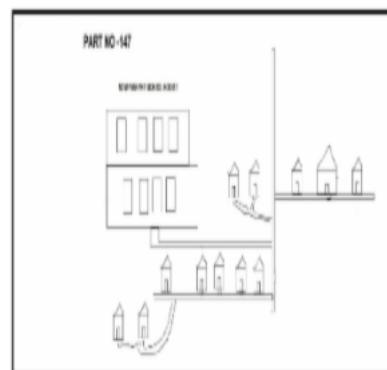

নির্বাচক নিবন্ধন আধিকারিকের স্বাক্ষর

Nazri Naksha

Google Map View

Polling Station Building Front View

Polling Station Front View

Cad View

Key MAP View

1 নাম : কবিতা মর্মু মার্ভি স্বামীর নাম: নবীন মার্ভি বাড়ির নং : n0036 বয়স : 34 লিঙ্গ : মহিলা	SWN1586635 ফটো উপলব্ধ	2 নাম : নবীন মার্ভি পিতার নাম: সনৎ মার্ভি বাড়ির নং : n0036 বয়স : 40 লিঙ্গ : পুরুষ	KNZ2406858 ফটো উপলব্ধ	3 নাম : মাগ্বেলেনা হাঁসদা পিতার নাম: ঠাকুর হাঁসদা বাড়ির নং : n0098 বয়স : 59 লিঙ্গ : মহিলা	KNZ2814465 ফটো উপলব্ধ
4 নাম : সুকুম মার্ভি স্বামীর নাম: সনৎ মার্ভি বাড়ির নং : n0036 বয়স : 67 লিঙ্গ : মহিলা	WB/08/053/348171 ফটো উপলব্ধ	5 নাম : সনৎ মার্ভি পিতার নাম: মুনসী মার্ভি বাড়ির নং : n0036 বয়স : 72 লিঙ্গ : পুরুষ	SWN2539542 ফটো উপলব্ধ	6 নাম : ভিনসেন্ট কিঙ্কু পিতার নাম: মদন কিঙ্কু বাড়ির নং : n0006 বয়স : 29 লিঙ্গ : পুরুষ	SWN1778554 ফটো উপলব্ধ
7 নাম : জাচিত্তা কিঙ্কু স্বামীর নাম: মদন কিঙ্কু বাড়ির নং : n0006 বয়স : 51 লিঙ্গ : মহিলা	KNZ1313444 ফটো উপলব্ধ	8 নাম : সুমিতা মর্মু স্বামীর নাম: ভিনসেন্ট কিঙ্কু বাড়ির নং : এন0006 বয়স : 23 লিঙ্গ : মহিলা	SWN2667954 ফটো উপলব্ধ	9 নাম : মদন কিসকু পিতার নাম: চরন কিঙ্কু বাড়ির নং : n0006 বয়স : 55 লিঙ্গ : পুরুষ	SWN2293769 ফটো উপলব্ধ
10 নাম : নরেন কিঙ্কু পিতার নাম: মাতাল কিঙ্কু বাড়ির নং : n0025 বয়স : 36 লিঙ্গ : পুরুষ	SWN0972273 ফটো উপলব্ধ	11 নাম : কম্পনা মর্মু(কিঙ্কু) স্বামীর নাম: লুকাশ কিঙ্কু বাড়ির নং : n0024 বয়স : 29 লিঙ্গ : মহিলা	SWN1859396 ফটো উপলব্ধ	12 নাম : নিউসেন্ট কিঙ্কু পিতার নাম: মদন কিঙ্কু বাড়ির নং : n0266 বয়স : 27 লিঙ্গ : পুরুষ	SWN1923663 ফটো উপলব্ধ
13 নাম : ক্রিস্টিনা কিঙ্কু পিতার নাম: পিটার কিঙ্কু বাড়ির নং : এন0024 বয়স : 22 লিঙ্গ : মহিলা	SWN2646313 ফটো উপলব্ধ	14 নাম : ময়দি কিঙ্কু স্বামীর নাম: মাতাল কিঙ্কু বাড়ির নং : n0025 বয়স : 65 লিঙ্গ : মহিলা	SWN2281525 ফটো উপলব্ধ	15 নাম : আল্লা কিসকু স্বামীর নাম: পিটার কিসকু বাড়ির নং : n0024 বয়স : 37 লিঙ্গ : মহিলা	KNZ2814457 ফটো উপলব্ধ
16 নাম : লুকাশ কিঙ্কু পিতার নাম: চরন কিঙ্কু বাড়ির নং : n0024 বয়স : 39 লিঙ্গ : পুরুষ	KNZ2576783 ফটো উপলব্ধ	17 নাম : শ্যামলী কিঙ্কু স্বামীর নাম: সিবাস্তীন কিঙ্কু বাড়ির নং : n0024 বয়স : 40 লিঙ্গ : মহিলা	KNZ2406841 ফটো উপলব্ধ	18 নাম : সিবাস্তীন কিঙ্কু পিতার নাম: চরন কিঙ্কু বাড়ির নং : n0024 বয়স : 45 লিঙ্গ : পুরুষ	KNZ2406833 ফটো উপলব্ধ
19 নাম : পিটার কিঙ্কু পিতার নাম: চরন কিঙ্কু বাড়ির নং : n0024 বয়স : 47 লিঙ্গ : পুরুষ	KNZ2406932 ফটো উপলব্ধ	20 নাম : দরতী কিঙ্কু স্বামীর নাম: চরণ কিঙ্কু বাড়ির নং : n0024 বয়স : 75 লিঙ্গ : মহিলা	KNZ2404887 ফটো উপলব্ধ	21 নাম : সনমুনি মর্মু (কিঙ্কু) স্বামীর নাম: কনোলিউস কিঙ্কু বাড়ির নং : n0025 বয়স : 30 লিঙ্গ : মহিলা	SWN1690916 ফটো উপলব্ধ
22 নাম : মালতী কিঙ্কু স্বামীর নাম: দিলীপ কিঙ্কু বাড়ির নং : n0025 বয়স : 39 লিঙ্গ : মহিলা	KNZ2406908 ফটো উপলব্ধ	23 নাম : দিলীপ কিঙ্কু পিতার নাম: মাতাল কিঙ্কু বাড়ির নং : n0025 বয়স : 41 লিঙ্গ : পুরুষ	KNZ2406890 ফটো উপলব্ধ	24 নাম : কর্ণেলিউস কিঙ্কু পিতার নাম: মাতাল কিঙ্কু বাড়ির নং : n0025 বয়স : 40 লিঙ্গ : পুরুষ	KNZ2757607 ফটো উপলব্ধ
25 নাম : মাতাল কিঙ্কু পিতার নাম: শ্যাম কিঙ্কু বাড়ির নং : n0025 বয়স : 71 লিঙ্গ : পুরুষ	WB/08/053/348003 ফটো উপলব্ধ	26 নাম : প্রভাস ঘোষ পিতার নাম: রাম কৃষ্ণ ঘোষ বাড়ির নং : n0060 বয়স : 43 লিঙ্গ : পুরুষ	KNZ1604867 ফটো উপলব্ধ	27 নাম : সাধনা ঘোষ স্বামীর নাম: চিন্ময় ঘোষ বাড়ির নং : n0063 বয়স : 48 লিঙ্গ : মহিলা	KNZ1314616 ফটো উপলব্ধ
28 নাম : চিন্ময় ঘোষ পিতার নাম: নবনীকান্ত ঘোষ বাড়ির নং : n0063 বয়স : 58 লিঙ্গ : পুরুষ	WB/08/053/348020 ফটো উপলব্ধ	29 নাম : দুলাল ঘোষ পিতার নাম: রতন ঘোষ বাড়ির নং : n0062 বয়স : 30 লিঙ্গ : পুরুষ	SWN1586544 ফটো উপলব্ধ	30 নাম : সুবীর ঘোষ পিতার নাম: রাখহরি ঘোষ বাড়ির নং : n0062 বয়স : 29 লিঙ্গ : পুরুষ	SWN1690932 ফটো উপলব্ধ