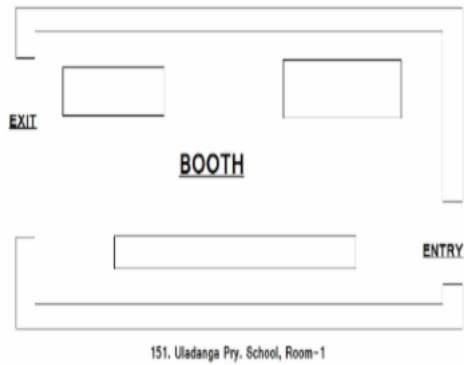

নির্বাচক নিবন্ধন আধিকারিকের স্বাক্ষর

Nazri Naksha

Google Map View

Polling Station Building Front View

Polling Station Front View

Cad View

Key MAP View

1 নাম : ফিরদৌসী বিবি স্বামীর নাম: কবিরুল ইসলাম বাড়ির নং : n0008 বয়স : 37 লিঙ্গ : মহিলা	SWN1256304	ফটো উপলব্ধ	2 নাম : জয়নুদ্দিন পিতার নাম: ফজলুল হক বাড়ির নং : n0015 বয়স : 66 লিঙ্গ : পুরুষ	SWN2158673	ফটো উপলব্ধ	3 নাম : মালতি স্বামীর নাম: জয়নুদ্দিন বাড়ির নং : n0015 বয়স : 51 লিঙ্গ : মহিলা	SWN2158681	ফটো উপলব্ধ
4 নাম : রেবালক্ষী স্বামীর নাম: গুজরাট বাড়ির নং : n0017 বয়স : 53 লিঙ্গ : মহিলা	WB/08/053/360122	ফটো উপলব্ধ	5 নাম : সানোয়ারা বিবি স্বামীর নাম: হারুন রসিদ বাড়ির নং : n0003 বয়স : 40 লিঙ্গ : মহিলা	SWN1256288	ফটো উপলব্ধ	6 নাম : সাফিকুল ইসলাম মায়ের নাম: হাওয়ানুর বেগম বাড়ির নং : n0008 বয়স : 40 লিঙ্গ : পুরুষ	KNZ2084572	ফটো উপলব্ধ
7 নাম : জরিনা বিবি স্বামীর নাম: সাফিকুল ইসলাম বাড়ির নং : n0008 বয়স : 42 লিঙ্গ : মহিলা	KNZ2084382	ফটো উপলব্ধ	8 নাম : ইউসুফ সেখ পিতার নাম: হানিফ বাড়ির নং : n0035 বয়স : 62 লিঙ্গ : পুরুষ	SWN2075133	ফটো উপলব্ধ	9 নাম : শাকিলা বিবি স্বামীর নাম: ইউসুফ বাড়ির নং : n0035 বয়স : 56 লিঙ্গ : মহিলা	SWN2123883	ফটো উপলব্ধ
10 নাম : বেলাল হোসেন পিতার নাম: সেকেন্দার বিশ্বাস বাড়ির নং : n0037 বয়স : 83 লিঙ্গ : পুরুষ	SWN2234136	ফটো উপলব্ধ	11 নাম : মোকাইল সেখ পিতার নাম: সাজ্জাদ আলী বাড়ির নং : n0180 বয়স : 39 লিঙ্গ : পুরুষ	KNZ2687564	ফটো উপলব্ধ	12 নাম : আজীবানু স্বামীর নাম: নেসমহম্মাদ বাড়ির নং : n0183 বয়স : 71 লিঙ্গ : মহিলা	SWN2207124	ফটো উপলব্ধ
13 নাম : জেনারেল হক পিতার নাম: বেলাল হোসেন বাড়ির নং : n0146 বয়স : 44 লিঙ্গ : পুরুষ	KNZ2083319	ফটো উপলব্ধ	14 নাম : নাজেমা খাতুন পিতার নাম: আব্দুল হাকিম বাড়ির নং : n0146 বয়স : 32 লিঙ্গ : মহিলা	SWN1468156	ফটো উপলব্ধ	15 নাম : আলামত সেখ পিতার নাম: জাহিরুদ্দিন বাড়ির নং : n0147 বয়স : 31 লিঙ্গ : পুরুষ	SWN1692417	ফটো উপলব্ধ
16 নাম : জবেদা বিবি স্বামীর নাম: দুলামিঞা সেখ বাড়ির নং : n0149 বয়স : 38 লিঙ্গ : মহিলা	SWN1256445	ফটো উপলব্ধ	17 নাম : মেহের আলি পিতার নাম: উম্মার আলি বাড়ির নং : n0150 বয়স : 30 লিঙ্গ : পুরুষ	SWN1692847	ফটো উপলব্ধ	18 নাম : পাতানি স্বামীর নাম: মিহউদ্দিন সেখ বাড়ির নং : n0151 বয়স : 66 লিঙ্গ : মহিলা	SWN2241719	ফটো উপলব্ধ
19 নাম : আলিমা বিবি স্বামীর নাম: ফৈসুদ্দিন সেখ বাড়ির নং : n0142 বয়স : 38 লিঙ্গ : মহিলা	SWN1467752	ফটো উপলব্ধ	20 নাম : আবু তালেব পিতার নাম: জিল্লার রহমান বাড়ির নং : n0146 বয়স : 45 লিঙ্গ : পুরুষ	KNZ2411908	ফটো উপলব্ধ	21 নাম : জবেদা বিবি স্বামীর নাম: ঝাট্টু সেখ বাড়ির নং : n0146 বয়স : 76 লিঙ্গ : মহিলা	KNZ2083186	ফটো উপলব্ধ
22 নাম : আমরুল সেখ পিতার নাম: ঝাট্টু সেখ বাড়ির নং : n0146 বয়স : 58 লিঙ্গ : পুরুষ	SWN2153252	ফটো উপলব্ধ	23 নাম : লুৎফন বিবি স্বামীর নাম: মুর্তজা সেখ বাড়ির নং : n0146 বয়স : 55 লিঙ্গ : মহিলা	WB/08/053/360353	ফটো উপলব্ধ	24 নাম : চাঁদ মহম্মাদ পিতার নাম: আবদুল হাই বিশ্বাস বাড়ির নং : n0080 বয়স : 44 লিঙ্গ : পুরুষ	SWN2212017	ফটো উপলব্ধ
25 নাম : গোলেনুর বেওয়া স্বামীর নাম: নজরুল ইসলাম বাড়ির নং : n0081 বয়স : 80 লিঙ্গ : মহিলা	SWN2238038	ফটো উপলব্ধ	26 নাম : কাউসার আলি মায়ের নাম: গোলেনুর বাড়ির নং : n0081 বয়স : 32 লিঙ্গ : পুরুষ	SWN1467935	ফটো উপলব্ধ	27 নাম : মইনুল হক পিতার নাম: বেস্তার আলি বাড়ির নং : n0068 বয়স : 30 লিঙ্গ : পুরুষ	SWN1692672	ফটো উপলব্ধ
28 নাম : জাহানারা খাতুন (বিবি) স্বামীর নাম: হেলাল সেখ বাড়ির নং : n0186 বয়স : 35 লিঙ্গ : মহিলা	SWN1692466	ফটো উপলব্ধ	29 নাম : হাসনোরা স্বামীর নাম: গোলাম রোসুল বাড়ির নং : n0085 বয়স : 61 লিঙ্গ : মহিলা	SWN2237915	ফটো উপলব্ধ	30 নাম : গোলাম রোসুল পিতার নাম: রোফ বাড়ির নং : n0086 বয়স : 64 লিঙ্গ : পুরুষ	WB/08/053/360125	ফটো উপলব্ধ