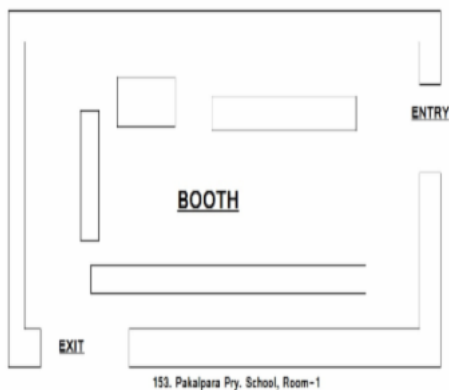

নির্বাচক নিবন্ধন আধিকারিকের স্বাক্ষর

Nazri Naksha

Google Map View

Polling Station Building Front View

Polling Station Front View

Cad View

Key MAP View

বিধানসভা নির্বাচনক্ষেত্রের নং, নাম : 60-সাগরদিঘী
ভাগ নং, নাম : 1-পাড়ামহল্লা- তেঘরী কয়ালপাড়া