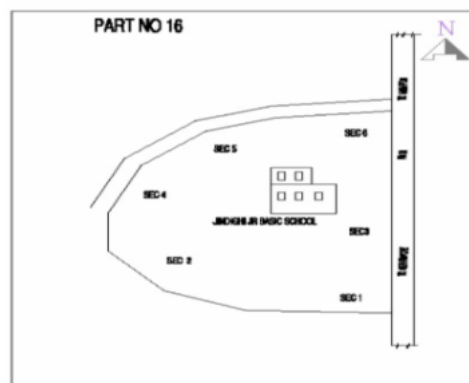

নির্বাচক নিবন্ধন আধিকারিকের স্বাক্ষর

Nazri Naksha

Google Map View

Polling Station Building Front View

Polling Station Front View

Cad View

Key MAP View

1 নাম : মহামিনা খাতুন স্বামীর নাম: মোঃ শামসুল আজিম বাড়ির নং : n0004 বয়স : 32 লিঙ্গ : মহিলা	SWN1529197 ফটো উপলব্ধ	2 নাম : মোঃ শামসুল আজিম পিতার নাম: মহঃ রুহুল আমিন দেওয়ান বাড়ির নং : n0004 বয়স : 32 লিঙ্গ : পুরুষ	SWN1529189 ফটো উপলব্ধ	3 নাম : আমিনা বিবি স্বামীর নাম: গওশোল দেওয়ান বাড়ির নং : n0004 বয়স : 39 লিঙ্গ : মহিলা	KNZ2539294 ফটো উপলব্ধ
4 নাম : গওশোল দেওয়ান পিতার নাম: রুহুল আমিন দেওয়ান বাড়ির নং : n0004 বয়স : 43 লিঙ্গ : পুরুষ	KNZ2267060 ফটো উপলব্ধ	5 নাম : আমেশন বিবি স্বামীর নাম: রুহুল আমিনদেওয়ান বাড়ির নং : n0004 বয়স : 69 লিঙ্গ : মহিলা	WB/08/053/087006 ফটো উপলব্ধ	6 নাম : রাহেলা বিবি স্বামীর নাম: লালচাঁদ দেওয়ান বাড়ির নং : n0005 বয়স : 66 লিঙ্গ : মহিলা	SWN2173805 ফটো উপলব্ধ
7 নাম : লালচাঁদ দেওয়ান পিতার নাম: লোহারি দেওয়ান বাড়ির নং : n0005 বয়স : 71 লিঙ্গ : পুরুষ	SWN2271104 ফটো উপলব্ধ	8 নাম : সাবেবা বিবি স্বামীর নাম: ফৈয়ুদ্দিন দেওয়ান বাড়ির নং : n0003 বয়স : 59 লিঙ্গ : মহিলা	WB/08/053/087004 ফটো উপলব্ধ	9 নাম : গোলাম রসুল পিতার নাম: মহাল সেখ বাড়ির নং : n0001 বয়স : 53 লিঙ্গ : পুরুষ	KNZ2263465 ফটো উপলব্ধ
10 নাম : কেতাবুল সেখ পিতার নাম: এরফান সেখ বাড়ির নং : n0013 বয়স : 76 লিঙ্গ : পুরুষ	WB/08/053/087036 ফটো উপলব্ধ	11 নাম : কাশেরুন বিবি স্বামীর নাম: কেতাবুল সেখ বাড়ির নং : n0013 বয়স : 71 লিঙ্গ : মহিলা	WB/08/053/087037 ফটো উপলব্ধ	12 নাম : রফিকুল সেখ পিতার নাম: কেতাবুল সেখ বাড়ির নং : n0013 বয়স : 37 লিঙ্গ : পুরুষ	SWN1325703 ফটো উপলব্ধ
13 নাম : মুসুমা বিবি স্বামীর নাম: রফিকুল সেখ বাড়ির নং : n0013 বয়স : 30 লিঙ্গ : মহিলা	SWN1529171 ফটো উপলব্ধ	14 নাম : অসেকুল সেখ পিতার নাম: কেতাবুল সেখ বাড়ির নং : n0013 বয়স : 33 লিঙ্গ : পুরুষ	SWN1325695 ফটো উপলব্ধ	15 নাম : আনিকুল সেখ পিতার নাম: কেতাবুল সেখ বাড়ির নং : N0013 বয়স : 26 লিঙ্গ : পুরুষ	SWN1924000 ফটো উপলব্ধ
16 নাম : সেলিনা বিবি স্বামীর নাম: অসেকুল সেখ বাড়ির নং : N0013 বয়স : 30 লিঙ্গ : মহিলা	SWN1924018 ফটো উপলব্ধ	17 নাম : আলিউল দেওয়ান পিতার নাম: মহঃ রুহুল আমিন দেওয়ান বাড়ির নং : n0004 বয়স : 28 লিঙ্গ : পুরুষ	SWN1924075 ফটো উপলব্ধ	18 নাম : মরিয়মনেসা বিবি স্বামীর নাম: ফারাহিম সেখ বাড়ির নং : n0202 বয়স : 37 লিঙ্গ : মহিলা	SWN0034629 ফটো উপলব্ধ
19 নাম : কলসুম বিবি স্বামীর নাম: বাহালি দেওয়ান বাড়ির নং : n0020 বয়স : 36 লিঙ্গ : মহিলা	KNZ2794634 ফটো উপলব্ধ	20 নাম : কামরুল জামান পিতার নাম: গোলাম রসুল বাড়ির নং : N0001 বয়স : 24 লিঙ্গ : পুরুষ	SWN2351518 ফটো উপলব্ধ	21 নাম : রবিউল দেওয়ান পিতার নাম: মহঃ রুহুল আমিন দেওয়ান বাড়ির নং : n0004 বয়স : 25 লিঙ্গ : পুরুষ	SWN2562155 ফটো উপলব্ধ
22 নাম : নুরে নারগিস খাতুন পিতার নাম: সফিউদ্দিন সেখ বাড়ির নং : এন0142 বয়স : 21 লিঙ্গ : মহিলা	SWN2687838 ফটো উপলব্ধ	23 নাম : মানআরা খাতুন স্বামীর নাম: আলিউল দেওয়ান বাড়ির নং : West Bengal বয়স : 25 লিঙ্গ : মহিলা	SWN2759991 ফটো উপলব্ধ	24 নাম : বদরুল সেখ পিতার নাম: মাজেমুন সেখ বাড়ির নং : n0005 বয়স : 25 লিঙ্গ : পুরুষ	KNZ2728996 ফটো উপলব্ধ
25 নাম : তাহেরা বিবি স্বামীর নাম: মোস্তাকিম মল্লিক বাড়ির নং : n0017 বয়স : 65 লিঙ্গ : মহিলা	SWN2451557 ফটো উপলব্ধ	26 নাম : আব্দুল মজিদ পিতার নাম: আব্দুল আলিম বাড়ির নং : এন0187 বয়স : 25 লিঙ্গ : পুরুষ	SWN2057271 ফটো উপলব্ধ	27 নাম : আব্দুল আজিজ পিতার নাম: আব্দুর রহমান বাড়ির নং : N0187 বয়স : 27 লিঙ্গ : পুরুষ	SWN1965367 ফটো উপলব্ধ
28 নাম : শামেসা আলম পিতার নাম: সরিফুল আলম বাড়ির নং : এন0676 বয়স : 24 লিঙ্গ : পুরুষ	SWN2563864 ফটো উপলব্ধ	29 নাম : তারিক আহাম্মেদ দেওয়ান পিতার নাম: আলিরেজা দেওয়ান বাড়ির নং : N0118 বয়স : 34 লিঙ্গ : পুরুষ	SWN1924224 ফটো উপলব্ধ	30 নাম : মেরী খাতুন স্বামীর নাম: আজহার সেখ বাড়ির নং : N0240 বয়স : 25 লিঙ্গ : মহিলা	SWN2363018 ফটো উপলব্ধ