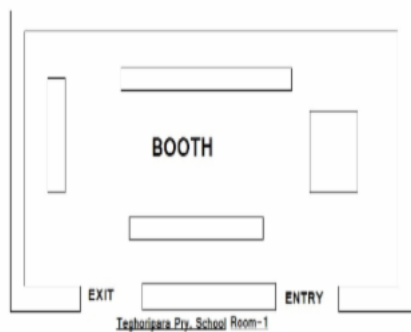

নির্বাচক নিবন্ধন আধিকারিকের স্বাক্ষর

Nazri Naksha

Google Map View

Polling Station Building Front View

Polling Station Front View

Cad View

Key MAP View

1 নাম : কেতাৰুল সেখ পিতার নাম: জেকার আলি বাড়ির নং : n0073 বয়স : 43 লিঙ্গ : পুরুষ	SWN1471952 ফটো উপলব্ধ	2 নাম : মাইনুল ইসলাম পিতার নাম: রেজাউল বাড়ির নং : n0074 বয়স : 31 লিঙ্গ : পুরুষ	SWN1694272 ফটো উপলব্ধ	3 নাম : মালেক সেখ পিতার নাম: মতিবুর রহমান বাড়ির নং : n0074 বয়স : 36 লিঙ্গ : পুরুষ	SWN1694330 ফটো উপলব্ধ
4 নাম : পানফুল বিবি স্বামীর নাম: কালুমুদ্দিন বাড়ির নং : n0068 বয়স : 71 লিঙ্গ : মহিলা	WB/08/053/384553 ফটো উপলব্ধ	5 নাম : মেফাইল পিতার নাম: কালুমুদ্দিন বাড়ির নং : n0068 বয়স : 52 লিঙ্গ : পুরুষ	KNZ2690907 ফটো উপলব্ধ	6 নাম : মফিজুদ্দিন পিতার নাম: তৈয়ব আলি বাড়ির নং : n0069 বয়স : 55 লিঙ্গ : পুরুষ	SWN2803773 ফটো উপলব্ধ
7 নাম : নাসিমা বিবি স্বামীর নাম: মাসাদুল ইসলাম বাড়ির নং : n0079 বয়স : 37 লিঙ্গ : মহিলা	SWN1260900 ফটো উপলব্ধ	8 নাম : তরজেমা বিবি স্বামীর নাম: নাজমুল হোদা বাড়ির নং : n0053 বয়স : 50 লিঙ্গ : মহিলা	SWN1071398 ফটো উপলব্ধ	9 নাম : সেলিম আলি মায়ের নাম: আমিনা বিবি বাড়ির নং : n0053 বয়স : 31 লিঙ্গ : পুরুষ	SWN1590355 ফটো উপলব্ধ
10 নাম : মানেরা বেওয়া স্বামীর নাম: আব্দুল হক বাড়ির নং : n0053 বয়স : 66 লিঙ্গ : মহিলা	SWN2171973 ফটো উপলব্ধ	11 নাম : মাহাতাব সেখ মায়ের নাম: মানেরা বেওয়া বাড়ির নং : n0053 বয়স : 42 লিঙ্গ : পুরুষ	SWN1471580 ফটো উপলব্ধ	12 নাম : কাজিবুল আলি মায়ের নাম: আমিনা বিবি বেওয়া বাড়ির নং : n0053 বয়স : 39 লিঙ্গ : পুরুষ	SWN1071760 ফটো উপলব্ধ
13 নাম : ঝাটনি বিবি স্বামীর নাম: কাজিবুল আলি বাড়ির নং : n0053 বয়স : 33 লিঙ্গ : মহিলা	SWN1590405 ফটো উপলব্ধ	14 নাম : গোলাব হোসেন পিতার নাম: জিন্নাত আলি বাড়ির নং : n0056 বয়স : 39 লিঙ্গ : পুরুষ	KNZ2761823 ফটো উপলব্ধ	15 নাম : মার্জিয়া বিবি স্বামীর নাম: ইসব আলি বাড়ির নং : n0050 বয়স : 76 লিঙ্গ : মহিলা	WB/08/053/384116 ফটো উপলব্ধ
16 নাম : সানাউল্লাহ পিতার নাম: আউলাদ হোসেন বাড়ির নং : n0051 বয়স : 68 লিঙ্গ : পুরুষ	SWN2242030 ফটো উপলব্ধ	17 নাম : অবেলা বিবি স্বামীর নাম: সানাউল্লাহ বাড়ির নং : n0051 বয়স : 64 লিঙ্গ : মহিলা	SWN2241990 ফটো উপলব্ধ	18 নাম : সাদাকাস পিতার নাম: সানাউল্লাহ বাড়ির নং : n0051 বয়স : 37 লিঙ্গ : পুরুষ	SWN1260678 ফটো উপলব্ধ
19 নাম : হাবিবুর রহমান পিতার নাম: আওলাদ হোসেন বাড়ির নং : n0051 বয়স : 61 লিঙ্গ : পুরুষ	SWN2811826 ফটো উপলব্ধ	20 নাম : মহ ইয়াকিন পিতার নাম: মহ সানাউল্লাহ বাড়ির নং : n0051 বয়স : 29 লিঙ্গ : পুরুষ	SWN1694298 ফটো উপলব্ধ	21 নাম : বুলন বিবি স্বামীর নাম: এসাহক আলি বাড়ির নং : n0052 বয়স : 66 লিঙ্গ : মহিলা	SWN2131415 ফটো উপলব্ধ
22 নাম : দিলরুবা বিবি স্বামীর নাম: আশরাফুল হক বাড়ির নং : n0045 বয়স : 36 লিঙ্গ : মহিলা	SWN1471572 ফটো উপলব্ধ	23 নাম : জোহরন বিবি স্বামীর নাম: আনসার আলি বাড়ির নং : n0045 বয়স : 66 লিঙ্গ : মহিলা	WB/08/053/384058 ফটো উপলব্ধ	24 নাম : সফিকুল ইসলাম পিতার নাম: আনসার আলি বাড়ির নং : n0045 বয়স : 40 লিঙ্গ : পুরুষ	SWN1071588 ফটো উপলব্ধ
25 নাম : পারুল বিবি স্বামীর নাম: মহাজের আলি বাড়ির নং : n0045 বয়স : 61 লিঙ্গ : মহিলা	SWN2105039 ফটো উপলব্ধ	26 নাম : পারভিন বিবি স্বামীর নাম: আলি হোসেন বাড়ির নং : 3 বয়স : 39 লিঙ্গ : মহিলা	SWN1261015 ফটো উপলব্ধ	27 নাম : মাহাতাব আলি পিতার নাম: আলাউদ্দিন সেখ বাড়ির নং : n0004 বয়স : 52 লিঙ্গ : পুরুষ	SWN2114395 ফটো উপলব্ধ
28 নাম : নুরুল ইসলাম পিতার নাম: আলাউদ্দিন সেখ বাড়ির নং : n0004 বয়স : 45 লিঙ্গ : পুরুষ	KNZ2100196 ফটো উপলব্ধ	29 নাম : ফলতিস বিবি স্বামীর নাম: আনারুল হক বাড়ির নং : n0004 বয়স : 38 লিঙ্গ : মহিলা	KNZ2582633 ফটো উপলব্ধ	30 নাম : সারজিনা বিবি স্বামীর নাম: নজরুল ইসলাম বাড়ির নং : n0092 বয়স : 39 লিঙ্গ : মহিলা	KNZ2427979 ফটো উপলব্ধ