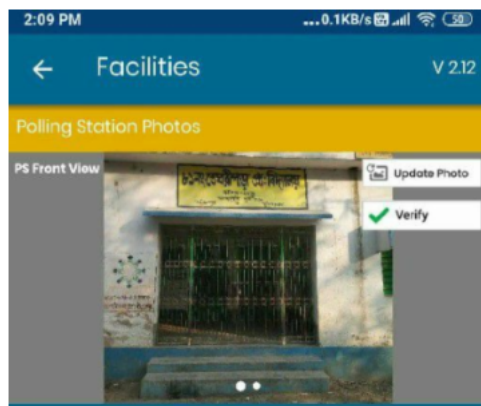

নির্বাচক নিবন্ধন আধিকারিকের স্বাক্ষর

Nazri Naksha

Google Map View

Polling Station Building Front View

Polling Station Front View

Cad View

Key MAP View

1 নাম : কেতাৰুল সেখ পিতার নাম: জেকার আলি বাড়ির নং : n0073 বয়স : 43 লিঙ্গ : পুরুষ	SWN1471952 ফটো উপলব্ধ	2 নাম : মাইনুল ইসলাম পিতার নাম: রেজাউল বাড়ির নং : n0074 বয়স : 31 লিঙ্গ : পুরুষ	SWN1694272 ফটো উপলব্ধ	3 নাম : মালেক সেখ পিতার নাম: মতিবুর রহমান বাড়ির নং : n0074 বয়স : 36 লিঙ্গ : পুরুষ	SWN1694330 ফটো উপলব্ধ
4 নাম : পানফুল বিবি স্বামীর নাম: কালুমুদ্দিন বাড়ির নং : n0068 বয়স : 71 লিঙ্গ : মহিলা	WB/08/053/384553 ফটো উপলব্ধ	5 নাম : মেফাইল পিতার নাম: কালুমুদ্দিন বাড়ির নং : n0068 বয়স : 52 লিঙ্গ : পুরুষ	KNZ2690907 ফটো উপলব্ধ	6 নাম : মফিজুদ্দিন পিতার নাম: তৈয়ব আলি বাড়ির নং : n0069 বয়স : 55 লিঙ্গ : পুরুষ	SWN2803773 ফটো উপলব্ধ
7 নাম : নাসিমা বিবি স্বামীর নাম: মাসাদুল ইসলাম বাড়ির নং : n0079 বয়স : 37 লিঙ্গ : মহিলা	SWN1260900 ফটো উপলব্ধ	8 নাম : তরজেমা বিবি স্বামীর নাম: নাজমুল হোদা বাড়ির নং : n0053 বয়স : 50 লিঙ্গ : মহিলা	SWN1071398 ফটো উপলব্ধ	9 নাম : সেলিম আলি মায়ের নাম: আমিনা বিবি বাড়ির নং : n0053 বয়স : 31 লিঙ্গ : পুরুষ	SWN1590355 ফটো উপলব্ধ
10 নাম : মানেরা বেওয়া স্বামীর নাম: আব্দুল হক বাড়ির নং : n0053 বয়স : 66 লিঙ্গ : মহিলা	SWN2171973 ফটো উপলব্ধ	11 নাম : মাহাতাব সেখ মায়ের নাম: মানেরা বেওয়া বাড়ির নং : n0053 বয়স : 42 লিঙ্গ : পুরুষ	SWN1471580 ফটো উপলব্ধ	12 নাম : কাজিবুল আলি মায়ের নাম: আমিনা বিবি বেওয়া বাড়ির নং : n0053 বয়স : 39 লিঙ্গ : পুরুষ	SWN1071760 ফটো উপলব্ধ
13 নাম : ঝাটনি বিবি স্বামীর নাম: কাজিবুল আলি বাড়ির নং : n0053 বয়স : 33 লিঙ্গ : মহিলা	SWN1590405 ফটো উপলব্ধ	14 নাম : গোলাব হোসেন পিতার নাম: জিন্নাত আলি বাড়ির নং : n0056 বয়স : 39 লিঙ্গ : পুরুষ	KNZ2761823 ফটো উপলব্ধ	15 নাম : মার্জিয়া বিবি স্বামীর নাম: ইসব আলি বাড়ির নং : n0050 বয়স : 76 লিঙ্গ : মহিলা	WB/08/053/384116 ফটো উপলব্ধ
16 নাম : সানাউল্লাহ পিতার নাম: আউলাদ হোসেন বাড়ির নং : n0051 বয়স : 68 লিঙ্গ : পুরুষ	SWN2242030 ফটো উপলব্ধ	17 নাম : অবেলা বিবি স্বামীর নাম: সানাউল্লাহ বাড়ির নং : n0051 বয়স : 64 লিঙ্গ : মহিলা	SWN2241990 ফটো উপলব্ধ	18 নাম : সাদাকাস পিতার নাম: সানাউল্লাহ বাড়ির নং : n0051 বয়স : 37 লিঙ্গ : পুরুষ	SWN1260678 ফটো উপলব্ধ
19 নাম : হাবিবুর রহমান পিতার নাম: আওলাদ হোসেন বাড়ির নং : n0051 বয়স : 61 লিঙ্গ : পুরুষ	SWN2811826 ফটো উপলব্ধ	20 নাম : মহ ইয়াকিন পিতার নাম: মহ সানাউল্লাহ বাড়ির নং : n0051 বয়স : 29 লিঙ্গ : পুরুষ	SWN1694298 ফটো উপলব্ধ	21 নাম : বুলন বিবি স্বামীর নাম: এসাহক আলি বাড়ির নং : n0052 বয়স : 66 লিঙ্গ : মহিলা	SWN2131415 ফটো উপলব্ধ
22 নাম : দিলরুবা বিবি স্বামীর নাম: আশরাফুল হক বাড়ির নং : n0045 বয়স : 36 লিঙ্গ : মহিলা	SWN1471572 ফটো উপলব্ধ	23 নাম : জোহরন বিবি স্বামীর নাম: আনসার আলি বাড়ির নং : n0045 বয়স : 66 লিঙ্গ : মহিলা	WB/08/053/384058 ফটো উপলব্ধ	24 নাম : সফিকুল ইসলাম পিতার নাম: আনসার আলি বাড়ির নং : n0045 বয়স : 40 লিঙ্গ : পুরুষ	SWN1071588 ফটো উপলব্ধ
25 নাম : পারুল বিবি স্বামীর নাম: মহাজের আলি বাড়ির নং : n0045 বয়স : 61 লিঙ্গ : মহিলা	SWN2105039 ফটো উপলব্ধ	26 নাম : পারভিন বিবি স্বামীর নাম: আলি হোসেন বাড়ির নং : 3 বয়স : 39 লিঙ্গ : মহিলা	SWN1261015 ফটো উপলব্ধ	27 নাম : মাহাতাব আলি পিতার নাম: আলাউদ্দিন সেখ বাড়ির নং : n0004 বয়স : 52 লিঙ্গ : পুরুষ	SWN2114395 ফটো উপলব্ধ
28 নাম : নুরুল ইসলাম পিতার নাম: আলাউদ্দিন সেখ বাড়ির নং : n0004 বয়স : 45 লিঙ্গ : পুরুষ	KNZ2100196 ফটো উপলব্ধ	29 নাম : ফলতিস বিবি স্বামীর নাম: আনারুল হক বাড়ির নং : n0004 বয়স : 38 লিঙ্গ : মহিলা	KNZ2582633 ফটো উপলব্ধ	30 নাম : সারজিনা বিবি স্বামীর নাম: নজরুল ইসলাম বাড়ির নং : n0092 বয়স : 39 লিঙ্গ : মহিলা	KNZ2427979 ফটো উপলব্ধ