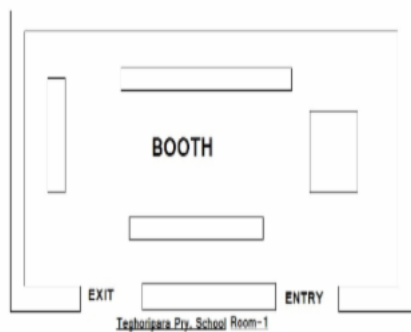

নির্বাচক নিবন্ধন আধিকারিকের স্বাক্ষর

Nazri Naksha

Google Map View

Polling Station Building Front View

Polling Station Front View

Cad View

Key MAP View

বিধানসভা নির্বাচনক্ষেত্রের নং, নাম : 60-সাগরদিঘী  
ভাগ নং, নাম : 1-পাড়ামহল্লা- তেঘরীপাড়া পূর্বপাড়া