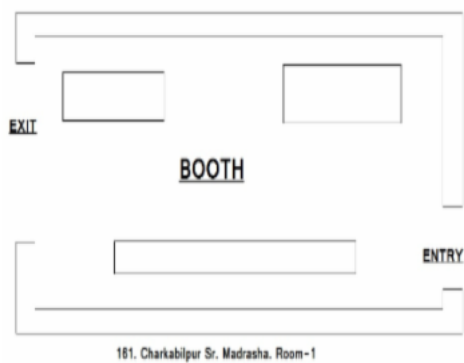

নির্বাচক নিবন্ধন আধিকারিকের স্বাক্ষর

Nazri Naksha

Google Map View

Polling Station Building Front View

Polling Station Front View

Cad View

Key MAP View

1 নাম : হোসেন সেখ পিতার নাম: মুনসাদ আলি বাড়ির নং : n0043 বয়স : 54 লিঙ্গ : পুরুষ	SWN2222081 ফটো উপলব্ধ	2 নাম : আয়েশা বিবি স্বামীর নাম: ইসাহাক সেখ বাড়ির নং : n0043 বয়স : 26 লিঙ্গ : মহিলা	SWN1695162 ফটো উপলব্ধ	3 নাম : আব্দুর রাজ্জাক পিতার নাম: সাম মহম্মদ বাড়ির নং : n0044 বয়স : 70 লিঙ্গ : পুরুষ	KNZ2423135 ফটো উপলব্ধ
4 নাম : আলাউদ্দিন পিতার নাম: আব্দুর রাজ্জাক বাড়ির নং : n0044 বয়স : 51 লিঙ্গ : পুরুষ	WB/08/053/378035 ফটো উপলব্ধ	5 নাম : রেজবানু বিবি স্বামীর নাম: মফেজ আলি বাড়ির নং : n0025 বয়স : 61 লিঙ্গ : মহিলা	SWN2107977 ফটো উপলব্ধ	6 নাম : তুনজেরা বিবি স্বামীর নাম: অহেদুল সেখ বাড়ির নং : n0025 বয়স : 38 লিঙ্গ : মহিলা	SWN0973974 ফটো উপলব্ধ
7 নাম : মুসলিম সেখ পিতার নাম: মফেজ আলী বাড়ির নং : n0025 বয়স : 30 লিঙ্গ : পুরুষ	SWN1695261 ফটো উপলব্ধ	8 নাম : নুরুল আমিন পিতার নাম: উস্তুর বাড়ির নং : n0026 বয়স : 71 লিঙ্গ : পুরুষ	WB/08/053/378215 ফটো উপলব্ধ	9 নাম : বেহুলা বিবি স্বামীর নাম: নুরুল আমিন বাড়ির নং : n0026 বয়স : 68 লিঙ্গ : মহিলা	WB/08/053/378216 ফটো উপলব্ধ
10 নাম : তাহিরুদ্দিন মায়ের নাম: মেওয়া বিবি বাড়ির নং : n0027 বয়স : 37 লিঙ্গ : পুরুষ	SWN1473602 ফটো উপলব্ধ	11 নাম : চম্পা বিবি স্বামীর নাম: মাসিদ আলি বাড়ির নং : n0049 বয়স : 35 লিঙ্গ : মহিলা	SWN1262906 ফটো উপলব্ধ	12 নাম : রুমেল্লা বিবি স্বামীর নাম: আমীর আলি বাড়ির নং : n0049 বয়স : 35 লিঙ্গ : মহিলা	SWN1264506 ফটো উপলব্ধ
13 নাম : নুরেশা বেওয়া স্বামীর নাম: আফজাল বাড়ির নং : n0003 বয়স : 80 লিঙ্গ : মহিলা	SWN2779718 ফটো উপলব্ধ	14 নাম : মোঃ জামালুদ্দিন পিতার নাম: সেরাজুদ্দিন বাড়ির নং : n0004 বয়স : 57 লিঙ্গ : পুরুষ	SWN2110823 ফটো উপলব্ধ	15 নাম : মোঃ ফারিজুল্লাহ পিতার নাম: মোঃ জামালুদ্দিন বাড়ির নং : n0004 বয়স : 33 লিঙ্গ : পুরুষ	SWN1695360 ফটো উপলব্ধ
16 নাম : মোঃ আব্দুল্লাহ পিতার নাম: মোঃ জামালুদ্দিন বাড়ির নং : n0004 বয়স : 30 লিঙ্গ : পুরুষ	SWN1695121 ফটো উপলব্ধ	17 নাম : আবু তালেব পিতার নাম: মোহম্মদ কাবাতুল্লাহ বাড়ির নং : n0001 বয়স : 48 লিঙ্গ : পুরুষ	SWN2134427 ফটো উপলব্ধ	18 নাম : শওকতারা বিবি স্বামীর নাম: আবু তালেব বাড়ির নং : n0001 বয়স : 49 লিঙ্গ : মহিলা	WB/08/053/378130 ফটো উপলব্ধ
19 নাম : নার্গিশ বিবি স্বামীর নাম: সাদরুল ইসলাম বাড়ির নং : n0044 বয়স : 34 লিঙ্গ : মহিলা	KNZ2581726 ফটো উপলব্ধ	20 নাম : জালালুদ্দিন পিতার নাম: রাজ্জাক বাড়ির নং : n0044 বয়স : 54 লিঙ্গ : পুরুষ	WB/08/053/378033 ফটো উপলব্ধ	21 নাম : একবোর আলি পিতার নাম: মাতিন সেখ বাড়ির নং : n0020 বয়স : 43 লিঙ্গ : পুরুষ	SWN1262724 ফটো উপলব্ধ
22 নাম : শামসুজ্জোহা পিতার নাম: সিদ্দিক হোসেন বাড়ির নং : n0022 বয়স : 58 লিঙ্গ : পুরুষ	WB/08/053/378344 ফটো উপলব্ধ	23 নাম : মোসাঃ ওয়াহিদা বিবি স্বামীর নাম: আব্দুল আওয়াল সেখ বাড়ির নং : n0022 বয়স : 34 লিঙ্গ : মহিলা	SWN1473651 ফটো উপলব্ধ	24 নাম : সাদেকা বিবি স্বামীর নাম: গাজলু সেখ বাড়ির নং : n0024 বয়স : 64 লিঙ্গ : মহিলা	WB/08/053/378379 ফটো উপলব্ধ
25 নাম : জামিরুল ইসলাম পিতার নাম: গাজলু সেখ বাড়ির নং : n0024 বয়স : 38 লিঙ্গ : পুরুষ	SWN0636662 ফটো উপলব্ধ	26 নাম : সাজুরুদ্দিন পিতার নাম: রুস্তম আলি বাড়ির নং : n0024 বয়স : 63 লিঙ্গ : পুরুষ	KNZ2095404 ফটো উপলব্ধ	27 নাম : ফতেমা বিবি স্বামীর নাম: আব্দুল খালেক বাড়ির নং : n0051 বয়স : 64 লিঙ্গ : মহিলা	SWN2242543 ফটো উপলব্ধ
28 নাম : সাবিনা বিবি স্বামীর নাম: মনিরুল ইসলাম বাড়ির নং : n0051 বয়স : 40 লিঙ্গ : মহিলা	KNZ2425825 ফটো উপলব্ধ	29 নাম : আহাদুল ইসলাম পিতার নাম: আব্দুল খালেক বাড়ির নং : n0051 বয়স : 42 লিঙ্গ : পুরুষ	KNZ2422699 ফটো উপলব্ধ	30 নাম : সাহাদুল সেখ পিতার নাম: ইসমাইল সেখ বাড়ির নং : n0036 বয়স : 44 লিঙ্গ : পুরুষ	KNZ1608751 ফটো উপলব্ধ