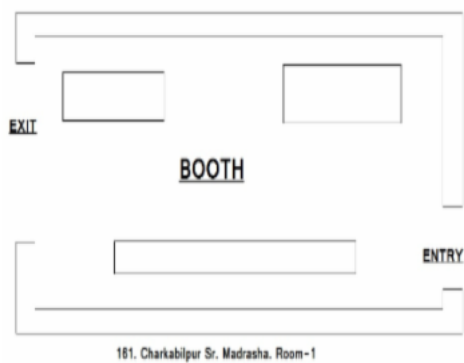

নির্বাচক নিবন্ধন আধিকারিকের স্বাক্ষর

Nazri Naksha

Google Map View

Polling Station Building Front View

Polling Station Front View

Cad View

Key MAP View

1 নাম : ফেরেন বিবি স্বামীর নাম: মুক্বেসুর রহমান বাড়ির নং : n0030 বয়স : 56 লিঙ্গ : মহিলা	SWN2104560 ফটো উপলব্ধ	2 নাম : সেমানি বিবি স্বামীর নাম: মনিরুল ইসলাম বাড়ির নং : n0030 বয়স : 56 লিঙ্গ : মহিলা	KNZ2425148 ফটো উপলব্ধ	3 নাম : লালবানু বেওয়া স্বামীর নাম: কলিমুদ্দিন বাড়ির নং : n0031 বয়স : 71 লিঙ্গ : মহিলা	SWN2157444 ফটো উপলব্ধ
4 নাম : জিয়াবুর রহমান পিতার নাম: কলিমুদ্দিন সেখ বাড়ির নং : n0031 বয়স : 56 লিঙ্গ : পুরুষ	SWN2158210 ফটো উপলব্ধ	5 নাম : সাদিকুল ইসলাম পিতার নাম: জিয়াবুর রহমান বাড়ির নং : n0031 বয়স : 56 লিঙ্গ : পুরুষ	SWN1474899 ফটো উপলব্ধ	6 নাম : রফিক সেখ পিতার নাম: কলিমুদ্দিন সেখ বাড়ির নং : n0031 বয়স : 57 লিঙ্গ : পুরুষ	SWN2156933 ফটো উপলব্ধ
7 নাম : মফিজা বিবি স্বামীর নাম: রফিক সেখ বাড়ির নং : n0031 বয়স : 47 লিঙ্গ : মহিলা	KNZ2097293 ফটো উপলব্ধ	8 নাম : বেছলা বিবি স্বামীর নাম: আব্দুস সালাম বাড়ির নং : n0026 বয়স : 71 লিঙ্গ : মহিলা	SWN2134450 ফটো উপলব্ধ	9 নাম : রেখা খাতুন স্বামীর নাম: তেজারুল ইসলাম বাড়ির নং : n0026 বয়স : 38 লিঙ্গ : মহিলা	SWN0638569 ফটো উপলব্ধ
10 নাম : শেঠিনা খাতুন পিতার নাম: আব্দুস সালাম বাড়ির নং : n0026 বয়স : 33 লিঙ্গ : মহিলা	KNZ2210938 ফটো উপলব্ধ	11 নাম : আতারুল হক পিতার নাম: আব্দুস সালাম বাড়ির নং : n0026 বয়স : 31 লিঙ্গ : পুরুষ	KNZ2582237 ফটো উপলব্ধ	12 নাম : মারজিয়া বিবি স্বামীর নাম: মোয়াজ্জিদ সেখ বাড়ির নং : n0027 বয়স : 60 লিঙ্গ : মহিলা	SWN2111292 ফটো উপলব্ধ
13 নাম : সাবেরা বিবি স্বামীর নাম: সহিদুল আলি বাড়ির নং : n0027 বয়স : 38 লিঙ্গ : মহিলা	SWN0974139 ফটো উপলব্ধ	14 নাম : সাগরী বিবি স্বামীর নাম: রেজাবুল সেখ বাড়ির নং : n0016 বয়স : 28 লিঙ্গ : মহিলা	SWN0641621 ফটো উপলব্ধ	15 নাম : জুবেরা বিবি স্বামীর নাম: সাদিকুল ইসলাম বাড়ির নং : n0016 বয়স : 39 লিঙ্গ : মহিলা	SWN1474469 ফটো উপলব্ধ
16 নাম : আজবুল হক পিতার নাম: মোঃ নাইমুদ্দিন বাড়ির নং : n0016 বয়স : 33 লিঙ্গ : পুরুষ	SWN1264696 ফটো উপলব্ধ	17 নাম : আতিকুল ইসলাম পিতার নাম: জেকের আলি বাড়ির নং : n0016 বয়স : 31 লিঙ্গ : পুরুষ	SWN1475060 ফটো উপলব্ধ	18 নাম : এনামুল পিতার নাম: কাইউম বাড়ির নং : n0017 বয়স : 59 লিঙ্গ : পুরুষ	WB/08/053/381059 ফটো উপলব্ধ
19 নাম : তানজেরা বিবি স্বামীর নাম: এনামুল বাড়ির নং : n0017 বয়স : 56 লিঙ্গ : মহিলা	WB/08/053/381060 ফটো উপলব্ধ	20 নাম : হুমায়ন সেখ পিতার নাম: কায়মুদ্দিন সেখ বাড়ির নং : n0017 বয়স : 55 লিঙ্গ : পুরুষ	SWN2241271 ফটো উপলব্ধ	21 নাম : রাবেয়া বিবি স্বামীর নাম: হুমায়ন সেখ বাড়ির নং : n0017 বয়স : 39 লিঙ্গ : মহিলা	SWN1263383 ফটো উপলব্ধ
22 নাম : মতিউর রহমান পিতার নাম: সফুল বাড়ির নং : n0010 বয়স : 59 লিঙ্গ : পুরুষ	WB/08/053/381121 ফটো উপলব্ধ	23 নাম : জাহাঙ্গীর আলম পিতার নাম: মতিউর রহমান বাড়ির নং : n0010 বয়স : 31 লিঙ্গ : পুরুষ	SWN1474675 ফটো উপলব্ধ	24 নাম : তানজেরা বিবি স্বামীর নাম: আতাউর রহমান বাড়ির নং : n0010 বয়স : 53 লিঙ্গ : মহিলা	SWN1592963 ফটো উপলব্ধ
25 নাম : উম্মার আলী পিতার নাম: মোস্তাফা বাড়ির নং : n0011 বয়স : 53 লিঙ্গ : পুরুষ	SWN2144673 ফটো উপলব্ধ	26 নাম : জইসুদ্দিন পিতার নাম: জল্লুর বাড়ির নং : n0011 বয়স : 57 লিঙ্গ : মহিলা	SWN2104594 ফটো উপলব্ধ	27 নাম : মিঠুন সেখ পিতার নাম: মোস্তাফা বাড়ির নং : n0011 বয়স : 34 লিঙ্গ : পুরুষ	SWN1264738 ফটো উপলব্ধ
28 নাম : সাইমা খাতুন স্বামীর নাম: মিঠুন সেখ বাড়ির নং : n0011 বয়স : 31 লিঙ্গ : মহিলা	SWN1475128 ফটো উপলব্ধ	29 নাম : সেলিম সেখ পিতার নাম: রফিক সেখ বাড়ির নং : n0031 বয়স : 38 লিঙ্গ : পুরুষ	KNZ2582146 ফটো উপলব্ধ	30 নাম : মালেকা বিবি স্বামীর নাম: আলতাব বাড়ির নং : n0015 বয়স : 91 লিঙ্গ : মহিলা	WB/08/053/381030 ফটো উপলব্ধ