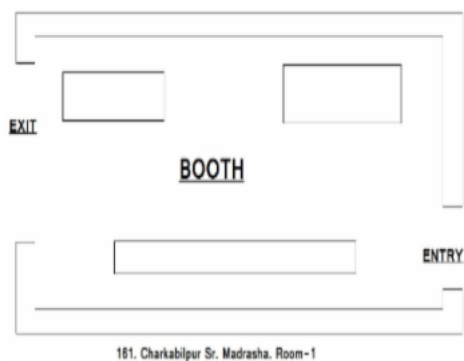

নির্বাচক নিবন্ধন আধিকারিকের স্বাক্ষর

Nazri Naksha

Google Map View

Polling Station Building Front View

Polling Station Front View

Cad View

Key MAP View

1 নাম : তোকজুল সেখ পিতার নাম: মতিউর রহমান বাড়ির নং : n0022 বয়স : 30 লিঙ্গ : পুরুষ	SWN1784420 ফটো উপলব্ধ	2 নাম : ফরিদা খাতুন স্বামীর নাম: ফেকারুল ইসলাম বাড়ির নং : N0047 বয়স : 27 লিঙ্গ : মহিলা	SWN1933514 ফটো উপলব্ধ	3 নাম : তাহিরুল রহমান পিতার নাম: মোজাম্মেল হক বাড়ির নং : এন0086 বয়স : 31 লিঙ্গ : পুরুষ	SWN1475524 ফটো উপলব্ধ
4 নাম : মাঝিয়া বিবি স্বামীর নাম: মোজাম্মেল হক বাড়ির নং : এন0086 বয়স : 56 লিঙ্গ : মহিলা	SWN2142719 ফটো উপলব্ধ	5 নাম : মাসতুরা খাতুন পিতার নাম: মহব্বত আলি বাড়ির নং : n0032 বয়স : 38 লিঙ্গ : মহিলা	KNZ2582344 ফটো উপলব্ধ	6 নাম : আক্তারুজ্জামান পিতার নাম: মহব্বত আলী বাড়ির নং : n0032 বয়স : 31 লিঙ্গ : পুরুষ	SWN1593144 ফটো উপলব্ধ
7 নাম : আমিরুল ইসলাম পিতার নাম: আবু বাক্কার সেখ বাড়ির নং : n0033 বয়স : 39 লিঙ্গ : পুরুষ	KNZ2762029 ফটো উপলব্ধ	8 নাম : সাবিনা বিবি স্বামীর নাম: আমিরুল ইসলাম বাড়ির নং : n0033 বয়স : 34 লিঙ্গ : মহিলা	SWN1475573 ফটো উপলব্ধ	9 নাম : চেনতারা খাতুন পিতার নাম: আবু বাক্কার সেখ বাড়ির নং : n0033 বয়স : 29 লিঙ্গ : মহিলা	SWN1475797 ফটো উপলব্ধ
10 নাম : মোজাম্মেল হক পিতার নাম: সমসের আলী বাড়ির নং : n0034 বয়স : 76 লিঙ্গ : পুরুষ	KNZ2098242 ফটো উপলব্ধ	11 নাম : রেজিনা বিবি স্বামীর নাম: আনিসুর রহমান বাড়ির নং : n0034 বয়স : 31 লিঙ্গ : মহিলা	SWN1475623 ফটো উপলব্ধ	12 নাম : সাবিনা বিবি স্বামীর নাম: আনিসুর রহমান বাড়ির নং : n0034 বয়স : 30 লিঙ্গ : মহিলা	SWN1695857 ফটো উপলব্ধ
13 নাম : খালিদা বিবি স্বামীর নাম: মেকাইল সেখ বাড়ির নং : n0020 বয়স : 36 লিঙ্গ : মহিলা	SWN0643536 ফটো উপলব্ধ	14 নাম : নাজিবুর সেখ পিতার নাম: সাজা সেখ বাড়ির নং : n0020 বয়স : 37 লিঙ্গ : পুরুষ	SWN1475482 ফটো উপলব্ধ	15 নাম : আব্দুল রহিম সেখ পিতার নাম: এসরাইল সেখ বাড়ির নং : n0018 বয়স : 49 লিঙ্গ : পুরুষ	KNZ2425536 ফটো উপলব্ধ
16 নাম : সোহন সেখ পিতার নাম: সুলতান সেখ বাড়ির নং : n0005 বয়স : 49 লিঙ্গ : পুরুষ	KNZ2425742 ফটো উপলব্ধ	17 নাম : আলোকী বিবি স্বামীর নাম: সোহন সেখ বাড়ির নং : n0005 বয়স : 46 লিঙ্গ : মহিলা	KNZ2425759 ফটো উপলব্ধ	18 নাম : তুফানি সেখ পিতার নাম: এসরাইল সেখ বাড়ির নং : n0034 বয়স : 35 লিঙ্গ : পুরুষ	SWN1264001 ফটো উপলব্ধ
19 নাম : ইসারুল হক পিতার নাম: ইয়াদ হোসেন বাড়ির নং : n0029 বয়স : 38 লিঙ্গ : পুরুষ	KNZ2761989 ফটো উপলব্ধ	20 নাম : সাবিনা বিবি স্বামীর নাম: ইসারুল হক বাড়ির নং : n0029 বয়স : 33 লিঙ্গ : মহিলা	SWN0642900 ফটো উপলব্ধ	21 নাম : আব্দুর রাশিদ পিতার নাম: সাহাদাত আলী বাড়ির নং : n0032 বয়স : 31 লিঙ্গ : পুরুষ	SWN1475490 ফটো উপলব্ধ
22 নাম : সেহেলি বিবি স্বামীর নাম: আব্দুর রাশিদ বাড়ির নং : n0032 বয়স : 27 লিঙ্গ : মহিলা	SWN1695873 ফটো উপলব্ধ	23 নাম : দিলুয়ারা বিবি স্বামীর নাম: সাহাদাত আলি বাড়ির নং : n0032 বয়স : 48 লিঙ্গ : মহিলা	SWN2133700 ফটো উপলব্ধ	24 নাম : অসীম আক্রাম পিতার নাম: সাহাদাত আলি বাড়ির নং : n0032 বয়স : 31 লিঙ্গ : পুরুষ	SWN1593136 ফটো উপলব্ধ
25 নাম : মোঃ মফিক সেখ পিতার নাম: ফায়েক সেখ বাড়ির নং : n0032 বয়স : 49 লিঙ্গ : পুরুষ	SWN2157659 ফটো উপলব্ধ	26 নাম : এরিনা বেগম স্বামীর নাম: মফিক সেখ বাড়ির নং : n0032 বয়স : 42 লিঙ্গ : মহিলা	KNZ2425726 ফটো উপলব্ধ	27 নাম : ফোইরুগ বিবি স্বামীর নাম: নবীর বাড়ির নং : n0050 বয়স : 78 লিঙ্গ : মহিলা	KNZ1434547 ফটো উপলব্ধ
28 নাম : সাইদুর রহমান পিতার নাম: নবির সেখ বাড়ির নং : n0050 বয়স : 57 লিঙ্গ : পুরুষ	SWN2133353 ফটো উপলব্ধ	29 নাম : নুরেশা বিবি স্বামীর নাম: রুহুল আমিন বাড়ির নং : n0026 বয়স : 63 লিঙ্গ : মহিলা	SWN2193118 ফটো উপলব্ধ	30 নাম : ফেরদৌসি বিবি স্বামীর নাম: সফিকুল ইসলাম বাড়ির নং : n0026 বয়স : 39 লিঙ্গ : মহিলা	KNZ2582385 ফটো উপলব্ধ