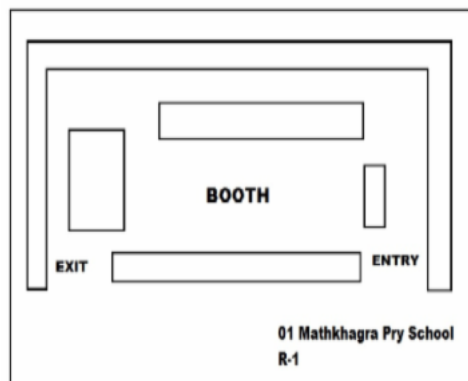

নির্বাচক নিবন্ধন আধিকারিকের স্বাক্ষর

Nazri Naksha

Google Map View

Polling Station Building Front View

Polling Station Front View

Cad View

Key MAP View

1 নাম : মাবারুল ইসলাম পিতার নাম: নিয়াজুদ্দিন সেখ বাড়ির নং : n0011 বয়স : 43 লিঙ্গ : পুরুষ	KNZ2429801 ফটো উপলব্ধ	2 নাম : আকতার বিবি স্বামীর নাম: মাবারুল ইসলাম বাড়ির নং : n0011 বয়স : 37 লিঙ্গ : মহিলা	KNZ2817633 ফটো উপলব্ধ	3 নাম : আতাবুর রহমান পিতার নাম: নিয়াজুদ্দিন সেখ বাড়ির নং : n0011 বয়স : 34 লিঙ্গ : পুরুষ	SWN1267640 ফটো উপলব্ধ
4 নাম : ফায়েক হোসেন পিতার নাম: তোরাব আলি বাড়ির নং : n0012 বয়স : 73 লিঙ্গ : পুরুষ	KNZ1580612 ফটো উপলব্ধ	5 নাম : আব্দুর রশিদ পিতার নাম: আকিমুদ্দিন সেখ বাড়ির নং : n0002 বয়স : 83 লিঙ্গ : পুরুষ	KNZ1580109 ফটো উপলব্ধ	6 নাম : নাজেরা বিবি স্বামীর নাম: মেসবাহুল হক বাড়ির নং : n0002 বয়স : 49 লিঙ্গ : মহিলা	KNZ1575745 ফটো উপলব্ধ
7 নাম : আজিজুল হক পিতার নাম: আব্দুর রশিদ বাড়ির নং : n0002 বয়স : 39 লিঙ্গ : পুরুষ	KNZ2692002 ফটো উপলব্ধ	8 নাম : আকমাউল সেখ মায়ের নাম: তাসলেমা বেওয়া বাড়ির নং : n0002 বয়স : 30 লিঙ্গ : পুরুষ	SWN1696913 ফটো উপলব্ধ	9 নাম : টুটুল সেখ মায়ের নাম: তাসলেমা বেওয়া বাড়ির নং : n0002 বয়স : 29 লিঙ্গ : পুরুষ	SWN1696905 ফটো উপলব্ধ
10 নাম : মইদ পিতার নাম: আব্দুল বাসির বাড়ির নং : n0003 বয়স : 55 লিঙ্গ : পুরুষ	SWN2138253 ফটো উপলব্ধ	11 নাম : সেলিনা বিবি স্বামীর নাম: আব্দুল আলিম বাড়ির নং : n0005 বয়স : 39 লিঙ্গ : মহিলা	KNZ2431500 ফটো উপলব্ধ	12 নাম : পানফুল বিবি স্বামীর নাম: মহবুব আলম বাড়ির নং : n0006 বয়স : 66 লিঙ্গ : মহিলা	KNZ1575372 ফটো উপলব্ধ
13 নাম : সায়েমা খাতুন পিতার নাম: ফায়েক হোসেন বাড়ির নং : n0012 বয়স : 34 লিঙ্গ : মহিলা	SWN1368620 ফটো উপলব্ধ	14 নাম : মজিবুর রহমান পিতার নাম: সাজাহান সেখ বাড়ির নং : n0013 বয়স : 71 লিঙ্গ : পুরুষ	KNZ1576701 ফটো উপলব্ধ	15 নাম : রোকিয়া বিবি স্বামীর নাম: মজিবুর রহমান বাড়ির নং : n0013 বয়স : 50 লিঙ্গ : মহিলা	KNZ1576958 ফটো উপলব্ধ
16 নাম : পিয়ারুল ইসলাম পিতার নাম: মজিবুর রহমান বাড়ির নং : n0013 বয়স : 39 লিঙ্গ : পুরুষ	KNZ2691988 ফটো উপলব্ধ	17 নাম : আওয়ারা বিবি স্বামীর নাম: পিয়ারুল ইসলাম বাড়ির নং : n0013 বয়স : 33 লিঙ্গ : মহিলা	SWN1267517 ফটো উপলব্ধ	18 নাম : রেনু বিবি স্বামীর নাম: আ বারী বাড়ির নং : n0013 বয়স : 64 লিঙ্গ : মহিলা	KNZ1576727 ফটো উপলব্ধ
19 নাম : লাল মহম্মদ পিতার নাম: গিয়াসুদ্দিন বাড়ির নং : n0016 বয়স : 80 লিঙ্গ : পুরুষ	KNZ1578293 ফটো উপলব্ধ	20 নাম : আলমগীর সেখ পিতার নাম: লাল মহম্মদ বাড়ির নং : n0016 বয়স : 31 লিঙ্গ : পুরুষ	SWN1594464 ফটো উপলব্ধ	21 নাম : মাজকুরা বেওয়া স্বামীর নাম: জালাল বাড়ির নং : n0016 বয়স : 55 লিঙ্গ : মহিলা	SWN2107142 ফটো উপলব্ধ
22 নাম : জাকেরা বিবি স্বামীর নাম: আ কায়েম বাড়ির নং : n0018 বয়স : 58 লিঙ্গ : মহিলা	KNZ1580018 ফটো উপলব্ধ	23 নাম : মোঃ রুহুল আমিন পিতার নাম: মোঃ ফাইজুদ্দিন সেখ বাড়ির নং : n0066 বয়স : 68 লিঙ্গ : পুরুষ	KNZ1577394 ফটো উপলব্ধ	24 নাম : মোঃ ইমরুল হক পিতার নাম: মোঃ রুহুল আমিন বাড়ির নং : n0066 বয়স : 36 লিঙ্গ : পুরুষ	SWN1368521 ফটো উপলব্ধ
25 নাম : সাবিয়া বিবি স্বামীর নাম: রুহুল আমিন বাড়ির নং : n0066 বয়স : 62 লিঙ্গ : মহিলা	KNZ1579382 ফটো উপলব্ধ	26 নাম : রুকনুল হক পিতার নাম: মহঃ রুহুল আমিন বাড়ির নং : n0066 বয়স : 44 লিঙ্গ : পুরুষ	KNZ1608470 ফটো উপলব্ধ	27 নাম : মহঃ বাইতুল্লাহ পিতার নাম: মহঃ রুহুল আমিন বাড়ির নং : n0066 বয়স : 41 লিঙ্গ : পুরুষ	KNZ2429884 ফটো উপলব্ধ
28 নাম : কহিনুর বিবি স্বামীর নাম: মোঃ মিনহারুল হক বাড়ির নং : n0066 বয়স : 41 লিঙ্গ : মহিলা	KNZ2429892 ফটো উপলব্ধ	29 নাম : তানজিরা বিবি স্বামীর নাম: ওয়াকিব সেখ বাড়ির নং : n0008 বয়স : 47 লিঙ্গ : মহিলা	KNZ1576313 ফটো উপলব্ধ	30 নাম : আব্দুল রাব্বি পিতার নাম: আব্দুর রোফ বাড়ির নং : n0008 বয়স : 51 লিঙ্গ : পুরুষ	KNZ2101749 ফটো উপলব্ধ