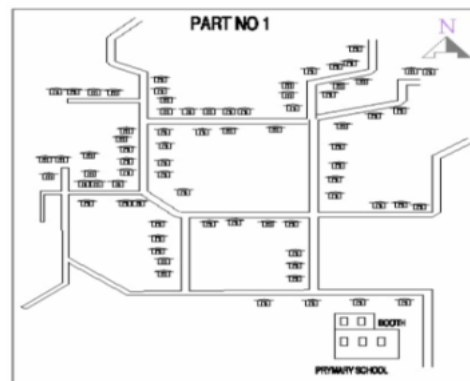

নির্বাচক নিবন্ধন আধিকারিকের স্বাক্ষর

Nazri Naksha

Google Map View

Polling Station Building Front View

Polling Station Front View

Cad View

Key MAP View

20- Shaikh Dighi High School, room-1