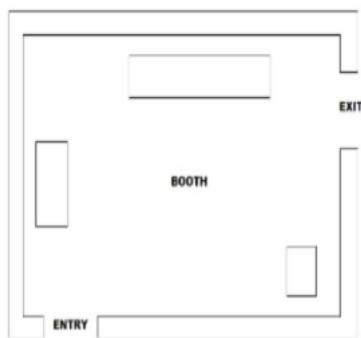

নির্বাচক নিবন্ধন আধিকারিকের স্বাক্ষর

Nazri Naksha

Google Map View

Polling Station Building Front View

Polling Station Front View

Cad View

Key MAP View

173. Mathurapur Sk. para Pry. School, Room-1