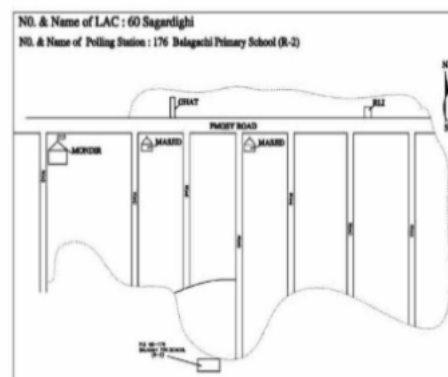

নির্বাচক তালিকা 2026 S25 পশ্চিমবঙ্গ

বিধানসভা নির্বাচনক্ষেত্রের নং, নাম ও সংরক্ষণের স্থিতি : 60 - সাগরদিঘী (সাধারণ)		অংশ নং : 180			
বিধানসভা নির্বাচনক্ষেত্রটি যে লোকসভা নির্বাচনক্ষেত্রের / ক্ষেত্রসমূহের অন্তর্ভুক্ত তার নং, নাম ও সংরক্ষণ স্থিতি : 9 - জঙ্গীপুর (সাধারণ)					
1. সংশোধনের পূর্ণ বিবরণ					
সংশোধনের বৎসর :	2026	নির্বাচক তালিকার পরিচিতি :			
ভিত্তি তারিখ :	01-01-2026	বিশেষ নিবিড় সংশোধন ২০২৬ এর চূড়ান্ত ভোটার তালিকার সহিত 06-04-2026 তারিখ অবধি সংশোধিত নির্বাচক তালিকা			
সংশোধনের প্রকৃতি :	ধারাবাহিক সংশোধন 2026				
প্রকাশনার তারিখ :	06-04-2026				
2. অংশ ও নির্বাচনী এলাকার পূর্ণ বিবরণ :					
অংশের ভাগ নং ও নাম :					
1-পাড়ামহল্লা- হাজিপাড়া		প্রধান শহর/গ্রাম : বালানগর			
2-পাড়ামহল্লা- মেসেরপাড়া		ওয়ার্ড :			
3-পাড়ামহল্লা- হোসেনপাড়া		থানা : সাগরদিঘী			
4-পাড়ামহল্লা- পূর্বপাড়া		গ্রাম পঞ্চগায়েত : পাটকেলডাঙ্গা			
		ব্লক : সাগরদিঘী			
		মহকুমা : জঙ্গীপুর			
		জেলা : মুর্শিদাবাদ			
		পিন : 742237			
3. ভোট গ্রহন কেন্দ্রের পূর্ণ বিবরণ :					
ভোট গ্রহন কেন্দ্রের নং, নাম :		ভোট গ্রহন কেন্দ্রের শ্রেণী :		গ্রামীণ	
180 - ৭৬-বালাগাছি প্রাইমারী স্কুল		এই অংশে সহায়ক ভোটগ্রহন কেন্দ্রের সংখ্যা :		0	
ভোট গ্রহন কেন্দ্রের ঠিকানা :					
৭৬-বালাগাছি প্রাইমারী স্কুল, রুম-২, বালানগর					
4. নির্বাচকের সংখ্যা :					
প্রথম ক্রমিক নং	শেষ ক্রমিক নং	মোট সংখ্যা			
		পুরুষ	মহিলা	তৃতীয় লিঙ্গ	মোট
1	801	421	367	0	788

নির্বাচক নিবন্ধন আধিকারিকের স্বাক্ষর

Nazri Naksha

Google Map View

Polling Station Building Front View

Polling Station Front View

Cad View

Key MAP View

176. 76-Balagachhl Pry. School, Room-2