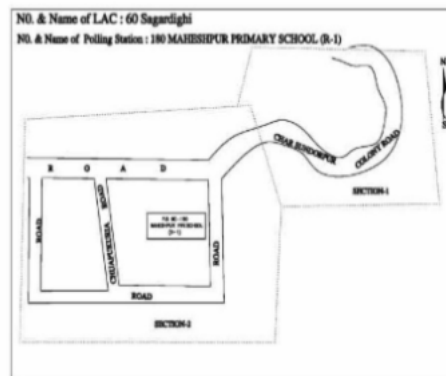

## নির্বাচক তালিকা 2026 S25 পশ্চিমবঙ্গ

বিধানসভা নির্বাচনক্ষেত্রের নং, নাম ও সংরক্ষণের স্থিতি : 60 - সাগরদীঘী (সাধারণ)		অংশ নং : 184			
বিধানসভা নির্বাচনক্ষেত্রটি যে লোকসভা নির্বাচনক্ষেত্রের / ক্ষেত্রসমূহের অন্তর্ভুক্ত তার নং, নাম ও সংরক্ষণ স্থিতি : 9 - জঙ্গীপুর (সাধারণ)					
1. সংশোধনের পূর্ণ বিবরণ					
সংশোধনের বৎসর :	2026	নির্বাচক তালিকার পরিচিতি :			
ভিত্তি তারিখ :	01-01-2026	বিশেষ নিবিড় সংশোধন ২০২৬ এর চূড়ান্ত ভোটার তালিকার সহিত 06-04-2026 তারিখ অবধি সংশোধিত নির্বাচক তালিকা			
সংশোধনের প্রকৃতি :	ধারাবাহিক সংশোধন 2026				
প্রকাশনার তারিখ :	06-04-2026				
2. অংশ ও নির্বাচনী এলাকার পূর্ণ বিবরণ :					
অংশের ভাগ নং ও নাম :					
1-পাড়ামহল্লা- চরসুন্দরপুর কলোনী					
2-পাড়ামহল্লা- চুয়াপুকুরিয়া দক্ষিন পশ্চিমপাড়া					
		প্রধান শহর/গ্রাম	: চর সুন্দরপুর		
		ওয়ার্ড	:		
		থানা	: সাগরদীঘি		
		গ্রাম পঞ্চগায়েত	: পাটকেলডাঙ্গা		
		ব্লক	: সাগরদীঘি		
		মহকুমা	: জঙ্গীপুর		
		জেলা	: মুর্শিদাবাদ		
		পিন	: 742122		
3. ভোট গ্রহন কেন্দ্রের পূর্ণ বিবরণ :					
ভোট গ্রহন কেন্দ্রের নং, নাম :		ভোট গ্রহন কেন্দ্রের শ্রেণী :		গ্রামীণ	
184 - মহেশপুর প্রাইমারী স্কুল		এই অংশে সহায়ক ভোটগ্রহন কেন্দ্রের সংখ্যা		0	
ভোট গ্রহন কেন্দ্রের ঠিকানা :		:			
মহেশপুর প্রাইমারী স্কুল, মহেশপুর					
4. নির্বাচকের সংখ্যা :					
প্রথম ক্রমিক নং	শেষ ক্রমিক নং	মোট সংখ্যা			
		পুরুষ	মহিলা	তৃতীয় লিঙ্গ	মোট
1	1136	569	509	0	1078

নির্বাচক নিবন্ধন আধিকারিকের স্বাক্ষর

Nazri Naksha

Google Map View

Polling Station Building Front View

Polling Station Front View

Cad View

Key MAP View

178. Islampur Pry. School, Room-1