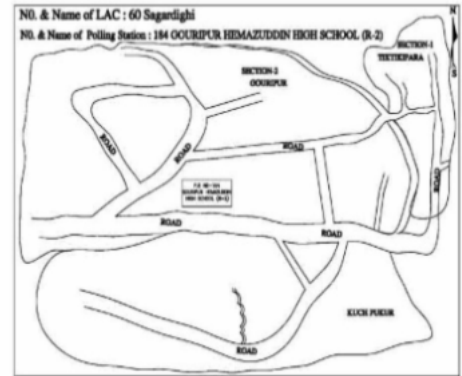

নির্বাচক নিবন্ধন আধিকারিকের স্বাক্ষর

Nazri Naksha

Google Map View

Polling Station Building Front View

Polling Station Front View

Cad View

Key MAP View

184. Gouripur Hamajuddin High School, Room-2