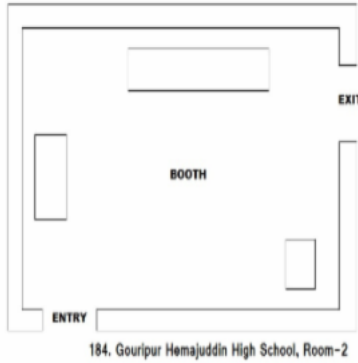

নির্বাচক নিবন্ধন আধিকারিকের স্বাক্ষর

Nazri Naksha

Google Map View

Polling Station Building Front View

Polling Station Front View

Cad View

Key MAP View

184. Gouripur Hamajuddin High School, Room-2