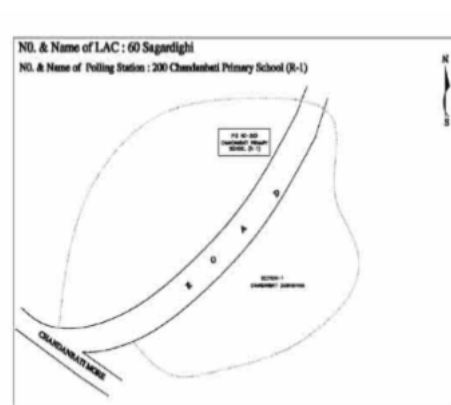

নির্বাচক তালিকা 2026 S25 পশ্চিমবঙ্গ

বিধানসভা নির্বাচনক্ষেত্রের নং, নাম ও সংরক্ষণের স্থিতি : 60 - সাগরদীঘী (সাধারণ)		অংশ নং : 195			
বিধানসভা নির্বাচনক্ষেত্রটি যে লোকসভা নির্বাচনক্ষেত্রের / ক্ষেত্রসমূহের অন্তর্ভুক্ত তার নং, নাম ও সংরক্ষণ স্থিতি : 9 - জঙ্গীপুর (সাধারণ)					
1. সংশোধনের পূর্ণ বিবরণ					
সংশোধনের বৎসর :	2026	নির্বাচক তালিকার পরিচিতি :			
ভিত্তি তারিখ :	01-01-2026	বিশেষ নিবিড় সংশোধন ২০২৬ এর চূড়ান্ত ভোটার তালিকার সহিত 06-04-2026 তারিখ অবধি সংশোধিত নির্বাচক তালিকা			
সংশোধনের প্রকৃতি :	ধারাবাহিক সংশোধন 2026				
প্রকাশনার তারিখ :	06-04-2026				
2. অংশ ও নির্বাচনী এলাকার পূর্ণ বিবরণ :					
অংশের ভাগ নং ও নাম :					
1-পাড়ামহল্লা- বহিলাপাড়া	প্রধান শহর/গ্রাম		: পাটকেলডাঙ্গা		
2-পাড়ামহল্লা- উজালমানিক	ওয়ার্ড		:		
3-পাড়ামহল্লা- তালুয়াডাঙ্গা	থানা		: সাগরদীঘি		
4-পাড়ামহল্লা- হাতলাডাঙ্গা	গ্রাম পঞ্চগায়েত		: পাটকেলডাঙ্গা		
5-পাড়ামহল্লা- হাতিশালাডাঙ্গা	ব্লক		: সাগরদীঘি		
6-পাড়ামহল্লা- কাঁচিয়া সাঁওতালপাড়া	মহকুমা		: জঙ্গীপুর		
7-পাড়ামহল্লা- কাঁচিয়া বাগানপাড়া	জেলা		: মুর্শিদাবাদ		
8-পাড়ামহল্লা- কাঁচিয়া নতুনপাড়া	পিন		: 742122		
3. ভোট গ্রহন কেন্দ্রের পূর্ণ বিবরণ :					
ভোট গ্রহন কেন্দ্রের নং, নাম :	ভোট গ্রহন কেন্দ্রের শ্রেণী :		গ্রামীণ		
195 - হাতিশালা ডাঙ্গা প্রাইমারী স্কুল	এই অংশে সহায়ক ভোটগ্রহন কেন্দ্রের সংখ্যা		0		
ভোট গ্রহন কেন্দ্রের ঠিকানা :					
হাতিশালা ডাঙ্গা প্রাইমারী স্কুল, পাটকেলডাঙ্গা					
4. নির্বাচকের সংখ্যা :					
প্রথম ক্রমিক নং	শেষ ক্রমিক নং	মোট সংখ্যা			
		পুরুষ	মহিলা	তৃতীয় লিঙ্গ	মোট
1	974	450	454	0	904

নির্বাচক নিবন্ধন আধিকারিকের স্বাক্ষর

Nazri Naksha

Google Map View

Polling Station Building Front View

Polling Station Front View

Cad View

Key MAP View

বিধানসভা নির্বাচনক্ষেত্রের নং, নাম : 60-সাগরদিঘী