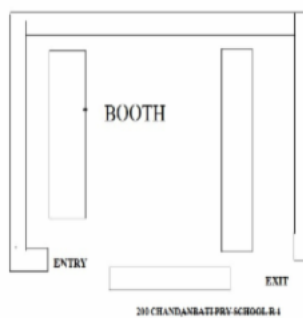

নির্বাচক নিবন্ধন আধিকারিকের স্বাক্ষর

Nazri Naksha

Google Map View

Polling Station Building Front View

Polling Station Front View

Cad View

Key MAP View

বিধানসভা নির্বাচনক্ষেত্রের নং, নাম : 60-সাগরদিঘী