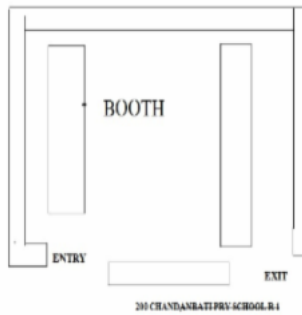

নির্বাচক নিবন্ধন আধিকারিকের স্বাক্ষর

Nazri Naksha

Google Map View

Polling Station Building Front View

Polling Station Front View

Cad View

Key MAP View

1 নাম : নন্দলাল মাৰ্ভি পিতার নাম: শিশু মাৰ্ভি বাড়ির নং : n0034 বয়স : 30 লিঙ্গ : পুরুষ	SWN1608777 ফটো উপলব্ধ	2 নাম : কিসন মাৰ্ভি পিতার নাম: ঠাকুর মাৰ্ভি বাড়ির নং : n0035 বয়স : 57 লিঙ্গ : পুরুষ	WB/08/053/411521 ফটো উপলব্ধ	3 নাম : ফুলমনি মাৰ্ভি স্বামীর নাম: কিসন মাৰ্ভি বাড়ির নং : n0035 বয়স : 54 লিঙ্গ : মহিলা	WB/08/053/411522 ফটো উপলব্ধ
4 নাম : মুনজিলা বিবি স্বামীর নাম: মহিবুল্লা বিশ্বাস বাড়ির নং : n0140 বয়স : 44 লিঙ্গ : মহিলা	WB/08/053/435599 ফটো উপলব্ধ	5 নাম : সেখ ফতেউদ্দিন পিতার নাম: মঞ্জুর সেখ বাড়ির নং : n0005 বয়স : 75 লিঙ্গ : পুরুষ	KNZ2695112 ফটো উপলব্ধ	6 নাম : নাসেরা বিবি স্বামীর নাম: সেখ ফতেউদ্দিন বাড়ির নং : n0005 বয়স : 63 লিঙ্গ : মহিলা	KNZ2695120 ফটো উপলব্ধ
7 নাম : আঙ্গরা খান পিতার নাম: সেখ ফতেউদ্দিন বাড়ির নং : n0005 বয়স : 36 লিঙ্গ : মহিলা	SWN1375807 ফটো উপলব্ধ	8 নাম : মুনু কিস্কু পিতার নাম: ভগন কিস্কু বাড়ির নং : n0005 বয়স : 40 লিঙ্গ : পুরুষ	SWN1375773 ফটো উপলব্ধ	9 নাম : সেলিনা টুডু(কিস্কু) স্বামীর নাম: মুনু কিস্কু বাড়ির নং : n0005 বয়স : 35 লিঙ্গ : মহিলা	SWN1375765 ফটো উপলব্ধ
10 নাম : তানজিরা বিবি স্বামীর নাম: বাদশা সেখ বাড়ির নং : n0136 বয়স : 59 লিঙ্গ : মহিলা	KNZ2445856 ফটো উপলব্ধ	11 নাম : সাকিলা বিবি স্বামীর নাম: মৈজুদ্দিন সেখ বাড়ির নং : n0005 বয়স : 37 লিঙ্গ : মহিলা	SWN1283910 ফটো উপলব্ধ	12 নাম : দীপক কিস্কু পিতার নাম: ভগন কিস্কু বাড়ির নং : n0005 বয়স : 32 লিঙ্গ : পুরুষ	SWN1375740 ফটো উপলব্ধ
13 নাম : মইজুদ্দিন সেখ পিতার নাম: সেখ ফতেউদ্দিন বাড়ির নং : n0005 বয়স : 50 লিঙ্গ : পুরুষ	KNZ2695138 ফটো উপলব্ধ	14 নাম : হোপনী স্বামীর নাম: শিশু বাড়ির নং : n0034 বয়স : 55 লিঙ্গ : মহিলা	WB/08/053/411524 ফটো উপলব্ধ	15 নাম : কিরন কিস্কু পিতার নাম: মোহন কিস্কু বাড়ির নং : n0144 বয়স : 35 লিঙ্গ : পুরুষ	SWN0850321 ফটো উপলব্ধ
16 নাম : আঃ হান্নান পিতার নাম: মুসলেমউদ্দিন সেখ বাড়ির নং : n0141 বয়স : 41 লিঙ্গ : পুরুষ	KNZ2766905 ফটো উপলব্ধ	17 নাম : রুয়েল মুরমু পিতার নাম: আনু মুরমু বাড়ির নং : n0132 বয়স : 82 লিঙ্গ : পুরুষ	WB/08/053/411622 ফটো উপলব্ধ	18 নাম : প্রার্থনা মাৰ্ভী মায়ের নাম: হেপনী মাৰ্ভী বাড়ির নং : n0034 বয়স : 28 লিঙ্গ : মহিলা	SWN1870286 ফটো উপলব্ধ
19 নাম : মাতি সরেন পিতার নাম: সুকোল সরেন বাড়ির নং : n0094 বয়স : 39 লিঙ্গ : মহিলা	SWN1795939 ফটো উপলব্ধ	20 নাম : মনমতি মুরমু পিতার নাম: দুরজ মুরমু বাড়ির নং : n0093 বয়স : 35 লিঙ্গ : মহিলা	SWN1284082 ফটো উপলব্ধ	21 নাম : সুকেন মুরমু পিতার নাম: দুরজ মুরমু বাড়ির নং : n0093 বয়স : 37 লিঙ্গ : পুরুষ	SWN1284090 ফটো উপলব্ধ
22 নাম : রুপলাল মুরমু মায়ের নাম: সুরজমনি মুরমু বাড়ির নং : n0093 বয়স : 38 লিঙ্গ : পুরুষ	SWN0740498 ফটো উপলব্ধ	23 নাম : চন্দন মাৰ্ভি পিতার নাম: কিসন মাৰ্ভি বাড়ির নং : n0035 বয়স : 31 লিঙ্গ : পুরুষ	SWN1795855 ফটো উপলব্ধ	24 নাম : কান্তলাল মুরমু পিতার নাম: কালিদাস মুরমু বাড়ির নং : n0106 বয়স : 58 লিঙ্গ : পুরুষ	KNZ2119337 ফটো উপলব্ধ
25 নাম : মনোরমা মুরমু স্বামীর নাম: কান্তলাল মুরমু বাড়ির নং : n0106 বয়স : 49 লিঙ্গ : মহিলা	KNZ2119345 ফটো উপলব্ধ	26 নাম : রাখি হেমরাম স্বামীর নাম: জুলিয়াস হেমরাম বাড়ির নং : N0106 বয়স : 28 লিঙ্গ : মহিলা	SWN2380731 ফটো উপলব্ধ	27 নাম : কার্তিক মাৰ্ভি পিতার নাম: শিশু মাৰ্ভি বাড়ির নং : n0034 বয়স : 33 লিঙ্গ : পুরুষ	SWN1283993 ফটো উপলব্ধ
28 নাম : বাসন্তী মুরমু স্বামীর নাম: রুপলাল মুরমু বাড়ির নং : n0093 বয়স : 36 লিঙ্গ : মহিলা	SWN1376003 ফটো উপলব্ধ	29 নাম : জিকিরুল সেখ পিতার নাম: আনারুল ইসলাম বাড়ির নং : n0139 বয়স : 38 লিঙ্গ : পুরুষ	KNZ2586626 ফটো উপলব্ধ	30 নাম : তপন মুরমু পিতার নাম: ওবিল্লাল মুরমু বাড়ির নং : n0093 বয়স : 38 লিঙ্গ : পুরুষ	SWN1087030 ফটো উপলব্ধ