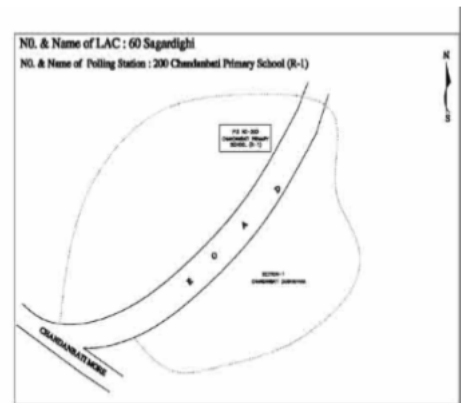

Cad View

Key MAP View