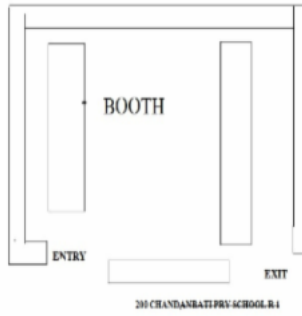

নির্বাচক নিবন্ধন আধিকারিকের স্বাক্ষর

Nazri Naksha

Google Map View

Polling Station Building Front View

Polling Station Front View

Cad View

Key MAP View

1	WB/08/053/432354	নাম : গোলাম কিবরিয়া পিতার নাম: নাদির হোসেন বাড়ির নং : n0280 বয়স : 67 লিঙ্গ : পুরুষ	ফটো উপলব্ধ	2	WB/08/053/384744	নাম : হেলালুদ্দিন পিতার নাম: সেরাজুদ্দিন বাড়ির নং : n0282 বয়স : 66 লিঙ্গ : পুরুষ	ফটো উপলব্ধ	3	SWN2245538	নাম : মুক্তালেফুন্নেসা স্বামীর নাম: গোলাম কিবরিয়া বাড়ির নং : n0279 বয়স : 56 লিঙ্গ : মহিলা	ফটো উপলব্ধ
4	SWN1085075	নাম : মহঃ নূরআলম হোসেন মায়ের নাম: জোহরা বিবি বাড়ির নং : n0275 বয়স : 41 লিঙ্গ : পুরুষ	ফটো উপলব্ধ	5	SWN0729285	নাম : খাইরুল আলম পিতার নাম: আব্দুর রহমান বাড়ির নং : n0255 বয়স : 65 লিঙ্গ : পুরুষ	ফটো উপলব্ধ	# 6	SWN2872950	নাম : অহেদুল সেখ পিতার নাম: এসলাম সেখ বাড়ির নং : n0053 বয়স : 61 লিঙ্গ : পুরুষ	ফটো উপলব্ধ
7	SWN1610039	নাম : মোসাঃ মুনজেরা বিবি স্বামীর নাম: হাসিবুর রহমান বাড়ির নং : n0046 বয়স : 30 লিঙ্গ : মহিলা	ফটো উপলব্ধ	8	KNZ2821114	নাম : হাসিবুর রহমান পিতার নাম: আতাবুর রহমান বাড়ির নং : n0046 বয়স : 36 লিঙ্গ : পুরুষ	ফটো উপলব্ধ	9	KNZ2824639	নাম : সুমিতা মূর্মু স্বামীর নাম: ডুগু মূর্মু বাড়ির নং : 01 বয়স : 38 লিঙ্গ : মহিলা	ফটো উপলব্ধ
10	KNZ2824621	নাম : ডুগু মূর্মু পিতার নাম: শংকর মূর্মু বাড়ির নং : 01 বয়স : 39 লিঙ্গ : পুরুষ	ফটো উপলব্ধ	11	WB/08/053/432316	নাম : সামেনা বেওয়া স্বামীর নাম: রাজ্জাক বাড়ির নং : n0260 বয়স : 56 লিঙ্গ : মহিলা	ফটো উপলব্ধ	12	SWN0729293	নাম : সাদিনুর বিবি স্বামীর নাম: খাইরুল আলম বাড়ির নং : n0257 বয়স : 51 লিঙ্গ : মহিলা	ফটো উপলব্ধ
13	SWN2351021	নাম : ইয়াদুল হোসেন পিতার নাম: মহম্মদ আতাবুর রহমান বাড়ির নং : N0045 বয়স : 26 লিঙ্গ : পুরুষ	ফটো উপলব্ধ	14	SWN2420255	নাম : আবুল কালাম পিতার নাম: ফারমূজ বাড়ির নং : 002 বয়স : 66 লিঙ্গ : পুরুষ	ফটো উপলব্ধ	15	SWN2420081	নাম : রেহেনা বিবি স্বামীর নাম: আবুল কালাম বাড়ির নং : 002 বয়স : 59 লিঙ্গ : মহিলা	ফটো উপলব্ধ
16	SWN1495100	নাম : সাকিবুর রহমান পিতার নাম: আতাবুর রহমান বাড়ির নং : n0045 বয়স : 31 লিঙ্গ : পুরুষ	ফটো উপলব্ধ	17	SWN2346807	নাম : খালিদ খাতুন পিতার নাম: খাইরুল আলম বাড়ির নং : N0255 বয়স : 24 লিঙ্গ : মহিলা	ফটো উপলব্ধ	18	SWN1610013	নাম : আজিদ সেখ পিতার নাম: আবুল কালাম বাড়ির নং : 0002 বয়স : 32 লিঙ্গ : পুরুষ	ফটো উপলব্ধ
19	SWN2505550	নাম : ম: আতাবুর রহমান পিতার নাম: মহাসেন সেখ বাড়ির নং : n0045 বয়স : 65 লিঙ্গ : পুরুষ	ফটো উপলব্ধ	20	KNZ2821122	নাম : টিটু সেখ পিতার নাম: মঃ আতাবুর রহমান বাড়ির নং : n0048 বয়স : 35 লিঙ্গ : পুরুষ	ফটো উপলব্ধ	21	SWN1495134	নাম : কাসিম সেখ পিতার নাম: মঃ আতাবুর রহমান বাড়ির নং : n0045 বয়স : 29 লিঙ্গ : পুরুষ	ফটো উপলব্ধ
22	SWN2446532	নাম : আকতারা বিবি স্বামীর নাম: হেফাজুদ্দিন সেখ বাড়ির নং : n0277 বয়স : 55 লিঙ্গ : মহিলা	ফটো উপলব্ধ	23	SWN2338432	নাম : সবিদ মার্ভি পিতার নাম: ছুডিং মার্ভি বাড়ির নং : n0136 বয়স : 24 লিঙ্গ : পুরুষ	ফটো উপলব্ধ	24	SWN2756682	নাম : সাজেমা বিবি স্বামীর নাম: লেট সাদেমাণী সেখ বাড়ির নং : এন0258 বয়স : 54 লিঙ্গ : মহিলা	ফটো উপলব্ধ
25	SWN1491323	নাম : রমজান আলি পিতার নাম: খাইরুল আলম বাড়ির নং : n0256 বয়স : 32 লিঙ্গ : পুরুষ	ফটো উপলব্ধ	26	SWN1262997	নাম : মরজেন আলি পিতার নাম: নুহুর নবি সেখ বাড়ির নং : n0269 বয়স : 38 লিঙ্গ : পুরুষ	ফটো উপলব্ধ	27	SWN1495175	নাম : জাহিরুল আলী পিতার নাম: এসলাম সেখ বাড়ির নং : এন0050 বয়স : 33 লিঙ্গ : পুরুষ	ফটো উপলব্ধ
28	SWN2611507	নাম : অনিকুল ইসলাম পিতার নাম: হেফাজুদ্দিন সেখ বাড়ির নং : এন0000 বয়স : 25 লিঙ্গ : পুরুষ	ফটো উপলব্ধ	29	SWN2614618	নাম : মিরু কিকু স্বামীর নাম: পরেশ সরেন বাড়ির নং : এন0000 বয়স : 24 লিঙ্গ : মহিলা	ফটো উপলব্ধ	30	SWN2025989	নাম : রিশ্বা খাতুন পিতার নাম: রাসিদুল নবি বাড়ির নং : এন0059 বয়স : 25 লিঙ্গ : মহিলা	ফটো উপলব্ধ