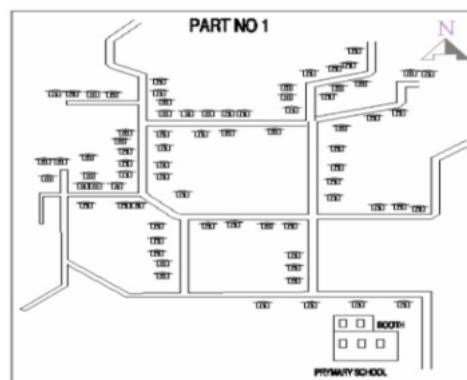

নির্বাচক নিবন্ধন আধিকারিকের স্বাক্ষর

Nazri Naksha

Google Map View

Polling Station Building Front View

Polling Station Front View

Cad View

Key MAP View

1 নাম : অসেদা বিবি স্বামীর নাম: কাজি মদদীন সেখ বাড়ির নং : n0092 বয়স : 66 লিঙ্গ : মহিলা	KNZ2700995 ফটো উপলব্ধ	2 নাম : দীপা বিবি স্বামীর নাম: দুখু সেখ বাড়ির নং : n0093 বয়স : 31 লিঙ্গ : মহিলা	SWN1496298 ফটো উপলব্ধ	3 নাম : হাজেরা বিবি স্বামীর নাম: গোলাম কিবরিয়া বাড়ির নং : n0099 বয়স : 66 লিঙ্গ : মহিলা	WB/08/053/429462 ফটো উপলব্ধ
4 নাম : সুকোল কিস্কু পিতার নাম: মঙ্গল কিস্কু বাড়ির নং : n0161 বয়স : 41 লিঙ্গ : পুরুষ	SWN0760447 ফটো উপলব্ধ	5 নাম : জালালুদ্দিন আহম্মদ পিতার নাম: আহম্মদ সেখ বাড়ির নং : n0097 বয়স : 36 লিঙ্গ : পুরুষ	SWN2851772 ফটো উপলব্ধ	6 নাম : সামসুল্লাহর বিবি স্বামীর নাম: সৈয়ব আলি বাড়ির নং : n0224 বয়স : 80 লিঙ্গ : মহিলা	WB/08/053/420348 ফটো উপলব্ধ
7 নাম : আকবর সেখ পিতার নাম: আহসান আলি বাড়ির নং : n0005 বয়স : 47 লিঙ্গ : পুরুষ	KNZ2700185 ফটো উপলব্ধ	8 নাম : সারেবা বিবি স্বামীর নাম: আকবর বাড়ির নং : n0005 বয়স : 43 লিঙ্গ : মহিলা	KNZ2134807 ফটো উপলব্ধ	9 নাম : মো রবি পিতার নাম: জকিমুদ্দিন আহম্মেদ বাড়ির নং : n0106 বয়স : 48 লিঙ্গ : পুরুষ	KNZ1584176 ফটো উপলব্ধ
10 নাম : ইয়ামিন আলি পিতার নাম: ফাকরুজ্জামান বাড়ির নং : n0060 বয়স : 50 লিঙ্গ : পুরুষ	KNZ2458966 ফটো উপলব্ধ	11 নাম : মুস্তাজ আলি পিতার নাম: অজেদ আলি বাড়ির নং : n0082 বয়স : 79 লিঙ্গ : পুরুষ	SWN0980219 ফটো উপলব্ধ	12 নাম : মহঃ কালু সেখ পিতার নাম: কাজিমুদ্দিন সেখ বাড়ির নং : n0087 বয়স : 49 লিঙ্গ : পুরুষ	KNZ2458743 ফটো উপলব্ধ
13 নাম : রেজাউল হক পিতার নাম: কাজিমুদ্দিন সেখ বাড়ির নং : n0092 বয়স : 32 লিঙ্গ : পুরুষ	SWN1377308 ফটো উপলব্ধ	14 নাম : সারিফুল সেখ পিতার নাম: কাজিমুদ্দিন সেখ বাড়ির নং : n0079 বয়স : 39 লিঙ্গ : পুরুষ	SWN1286996 ফটো উপলব্ধ	15 নাম : ডলি বিবি পিতার নাম: সারিফুল সেখ বাড়ির নং : n0079 বয়স : 33 লিঙ্গ : মহিলা	SWN1287192 ফটো উপলব্ধ
16 নাম : রিজিয়া বিবি স্বামীর নাম: লুতফার সেখ বাড়ির নং : n0144 বয়স : 66 লিঙ্গ : মহিলা	KNZ2701035 ফটো উপলব্ধ	17 নাম : ফতেমা বিবি স্বামীর নাম: আফজাল হোসেন বাড়ির নং : n0042 বয়স : 63 লিঙ্গ : মহিলা	WB/08/053/429016 ফটো উপলব্ধ	18 নাম : পানুয়ারা বিবি স্বামীর নাম: আব্দুল বারি সেখ বাড়ির নং : n0042 বয়স : 53 লিঙ্গ : মহিলা	SWN1706902 ফটো উপলব্ধ
19 নাম : গোলাম আমবিয়া পিতার নাম: আবজাল হোসেন বাড়ির নং : n0042 বয়স : 43 লিঙ্গ : পুরুষ	KNZ2134815 ফটো উপলব্ধ	20 নাম : গোলাম আসরিয়া পিতার নাম: আবজাল হোসেন বাড়ির নং : n0042 বয়স : 42 লিঙ্গ : পুরুষ	KNZ2700201 ফটো উপলব্ধ	21 নাম : সামসুল্লাহর বিবি স্বামীর নাম: সেফু সেখ বাড়ির নং : n0004 বয়স : 41 লিঙ্গ : মহিলা	SWN0980235 ফটো উপলব্ধ
22 নাম : মতি সেখ পিতার নাম: নজরুল সেখ বাড়ির নং : এন0142 বয়স : 27 লিঙ্গ : পুরুষ	SWN2023836 ফটো উপলব্ধ	23 নাম : হাদেশা বিবি স্বামীর নাম: খাবিরুল সেখ বাড়ির নং : n0183 বয়স : 40 লিঙ্গ : মহিলা	KNZ2765303 ফটো উপলব্ধ	24 নাম : জয়দুল ইসলাম পিতার নাম: আহসান আলি বাড়ির নং : n0005 বয়স : 38 লিঙ্গ : পুরুষ	KNZ2591030 ফটো উপলব্ধ
25 নাম : পাখী সেখ অন্যান্য নাম: মোসাদ্দিক বরিতা খাতুন বাড়ির নং : N00 বয়স : 30 লিঙ্গ : পুরুষ	SWN2325413 ফটো উপলব্ধ	26 নাম : মোহাম্মদ রাজিব হোসেন পিতার নাম: পিয়ারুল সেখ বাড়ির নং : N00 বয়স : 24 লিঙ্গ : পুরুষ	SWN2363083 ফটো উপলব্ধ	27 নাম : হাল্লান সেখ পিতার নাম: মহিরুদ্দিন সেখ বাড়ির নং : n0050 বয়স : 46 লিঙ্গ : পুরুষ	SWN1871474 ফটো উপলব্ধ
28 নাম : শেফালী বিবি স্বামীর নাম: আনারুল সেখ বাড়ির নং : n0051 বয়স : 51 লিঙ্গ : মহিলা	SWN2510220 ফটো উপলব্ধ	29 নাম : তরিকুল পিতার নাম: আব্দুল বারি সেখ বাড়ির নং : n0053 বয়স : 43 লিঙ্গ : পুরুষ	KNZ2591097 ফটো উপলব্ধ	30 নাম : তুরেসা বিবি স্বামীর নাম: মোহাম্মদ কালু সেখ বাড়ির নং : n0087 বয়স : 44 লিঙ্গ : মহিলা	KNZ2458750 ফটো উপলব্ধ