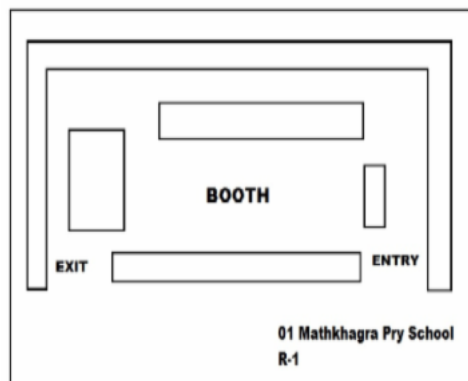

নির্বাচক নিবন্ধন আধিকারিকের স্বাক্ষর

Nazri Naksha

Google Map View

Polling Station Building Front View

Polling Station Front View

Cad View

Key MAP View

1 নাম : অসেদা বিবি স্বামীর নাম: কাজি মদদীন সেখ বাড়ির নং : n0092 বয়স : 66 লিঙ্গ : মহিলা	KNZ2700995 ফটো উপলব্ধ	2 নাম : দীপা বিবি স্বামীর নাম: দুখু সেখ বাড়ির নং : n0093 বয়স : 31 লিঙ্গ : মহিলা	SWN1496298 ফটো উপলব্ধ	3 নাম : হাজেরা বিবি স্বামীর নাম: গোলাম কিবরিয়া বাড়ির নং : n0099 বয়স : 66 লিঙ্গ : মহিলা	WB/08/053/429462 ফটো উপলব্ধ
4 নাম : সুকোল কিস্কু পিতার নাম: মঙ্গল কিস্কু বাড়ির নং : n0161 বয়স : 41 লিঙ্গ : পুরুষ	SWN0760447 ফটো উপলব্ধ	5 নাম : জালালুদ্দিন আহম্মদ পিতার নাম: আহম্মদ সেখ বাড়ির নং : n0097 বয়স : 36 লিঙ্গ : পুরুষ	SWN2851772 ফটো উপলব্ধ	6 নাম : সামসুল্লাহর বিবি স্বামীর নাম: সৈয়ব আলি বাড়ির নং : n0224 বয়স : 80 লিঙ্গ : মহিলা	WB/08/053/420348 ফটো উপলব্ধ
7 নাম : আকবর সেখ পিতার নাম: আহসান আলি বাড়ির নং : n0005 বয়স : 47 লিঙ্গ : পুরুষ	KNZ2700185 ফটো উপলব্ধ	8 নাম : সারেবা বিবি স্বামীর নাম: আকবর বাড়ির নং : n0005 বয়স : 43 লিঙ্গ : মহিলা	KNZ2134807 ফটো উপলব্ধ	9 নাম : মো রবি পিতার নাম: জকিমুদ্দিন আহম্মেদ বাড়ির নং : n0106 বয়স : 48 লিঙ্গ : পুরুষ	KNZ1584176 ফটো উপলব্ধ
10 নাম : ইয়ামিন আলি পিতার নাম: ফাকরুজ্জামান বাড়ির নং : n0060 বয়স : 50 লিঙ্গ : পুরুষ	KNZ2458966 ফটো উপলব্ধ	11 নাম : মুস্তাজ আলি পিতার নাম: অজেদ আলি বাড়ির নং : n0082 বয়স : 79 লিঙ্গ : পুরুষ	SWN0980219 ফটো উপলব্ধ	12 নাম : মহঃ কালু সেখ পিতার নাম: কাজিমুদ্দিন সেখ বাড়ির নং : n0087 বয়স : 49 লিঙ্গ : পুরুষ	KNZ2458743 ফটো উপলব্ধ
13 নাম : রেজাউল হক পিতার নাম: কাজিমুদ্দিন সেখ বাড়ির নং : n0092 বয়স : 32 লিঙ্গ : পুরুষ	SWN1377308 ফটো উপলব্ধ	14 নাম : সারিফুল সেখ পিতার নাম: কাজিমুদ্দিন সেখ বাড়ির নং : n0079 বয়স : 39 লিঙ্গ : পুরুষ	SWN1286996 ফটো উপলব্ধ	15 নাম : ডলি বিবি পিতার নাম: সারিফুল সেখ বাড়ির নং : n0079 বয়স : 33 লিঙ্গ : মহিলা	SWN1287192 ফটো উপলব্ধ
16 নাম : রিজিয়া বিবি স্বামীর নাম: লুতফার সেখ বাড়ির নং : n0144 বয়স : 66 লিঙ্গ : মহিলা	KNZ2701035 ফটো উপলব্ধ	17 নাম : ফতেমা বিবি স্বামীর নাম: আফজাল হোসেন বাড়ির নং : n0042 বয়স : 63 লিঙ্গ : মহিলা	WB/08/053/429016 ফটো উপলব্ধ	18 নাম : পানুয়ারা বিবি স্বামীর নাম: আব্দুল বারি সেখ বাড়ির নং : n0042 বয়স : 53 লিঙ্গ : মহিলা	SWN1706902 ফটো উপলব্ধ
19 নাম : গোলাম আমবিয়া পিতার নাম: আবজাল হোসেন বাড়ির নং : n0042 বয়স : 43 লিঙ্গ : পুরুষ	KNZ2134815 ফটো উপলব্ধ	20 নাম : গোলাম আসরিয়া পিতার নাম: আবজাল হোসেন বাড়ির নং : n0042 বয়স : 42 লিঙ্গ : পুরুষ	KNZ2700201 ফটো উপলব্ধ	21 নাম : সামসুল্লাহর বিবি স্বামীর নাম: সেফু সেখ বাড়ির নং : n0004 বয়স : 41 লিঙ্গ : মহিলা	SWN0980235 ফটো উপলব্ধ
22 নাম : মতি সেখ পিতার নাম: নজরুল সেখ বাড়ির নং : এন0142 বয়স : 27 লিঙ্গ : পুরুষ	SWN2023836 ফটো উপলব্ধ	23 নাম : হাদেশা বিবি স্বামীর নাম: খাবিরুল সেখ বাড়ির নং : n0183 বয়স : 40 লিঙ্গ : মহিলা	KNZ2765303 ফটো উপলব্ধ	24 নাম : জয়দুল ইসলাম পিতার নাম: আহসান আলি বাড়ির নং : n0005 বয়স : 38 লিঙ্গ : পুরুষ	KNZ2591030 ফটো উপলব্ধ
25 নাম : পাখী সেখ অন্যান্য নাম: মোসাদ্দিক বরিতা খাতুন বাড়ির নং : N00 বয়স : 30 লিঙ্গ : পুরুষ	SWN2325413 ফটো উপলব্ধ	26 নাম : মোহাম্মদ রাজিব হোসেন পিতার নাম: পিয়ারুল সেখ বাড়ির নং : N00 বয়স : 24 লিঙ্গ : পুরুষ	SWN2363083 ফটো উপলব্ধ	27 নাম : হাল্লান সেখ পিতার নাম: মহিরুদ্দিন সেখ বাড়ির নং : n0050 বয়স : 46 লিঙ্গ : পুরুষ	SWN1871474 ফটো উপলব্ধ
28 নাম : শেফালী বিবি স্বামীর নাম: আনারুল সেখ বাড়ির নং : n0051 বয়স : 51 লিঙ্গ : মহিলা	SWN2510220 ফটো উপলব্ধ	29 নাম : তরিকুল পিতার নাম: আব্দুল বারি সেখ বাড়ির নং : n0053 বয়স : 43 লিঙ্গ : পুরুষ	KNZ2591097 ফটো উপলব্ধ	30 নাম : তুরেসা বিবি স্বামীর নাম: মোহাম্মদ কালু সেখ বাড়ির নং : n0087 বয়স : 44 লিঙ্গ : মহিলা	KNZ2458750 ফটো উপলব্ধ