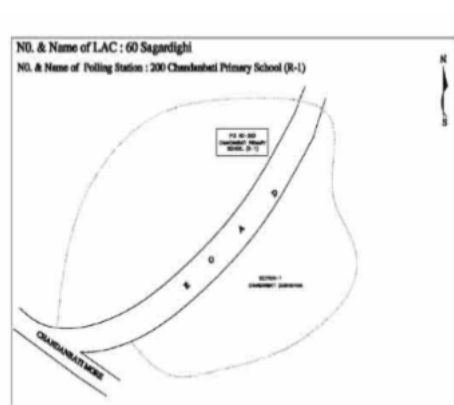

নির্বাচক নিবন্ধন আধিকারিকের স্বাক্ষর

Nazri Naksha

Google Map View

Polling Station Building Front View

Polling Station Front View

Cad View

Key MAP View

বিধানসভা নির্বাচনক্ষেত্রের নং, নাম : 60-সাগরদিঘী
ভাগ নং, নাম : 1-পাড়া মহল্লা- গোবর্দনপাড়া