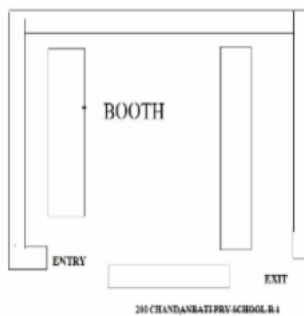

নির্বাচক নিবন্ধন আধিকারিকের স্বাক্ষর

Nazri Naksha

Google Map View

Polling Station Building Front View

Polling Station Front View

Cad View

Key MAP View

বিধানসভা নির্বাচনক্ষেত্রের নং, নাম : 60-সাগরদিঘী
ভাগ নং, নাম : 1-পাড়ামহল্লা- চন্দনবাটী দক্ষিনপাড়া