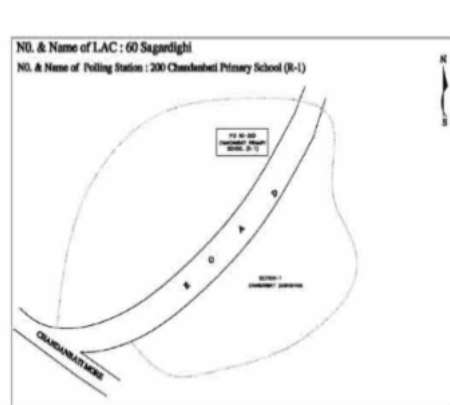

নির্বাচক নিবন্ধন আধিকারিকের স্বাক্ষর

Nazri Naksha

Google Map View

Polling Station Building Front View

Polling Station Front View

Cad View

Key MAP View

বিধানসভা নির্বাচনক্ষেত্রের নং, নাম : 60-সাগরদিঘী
ভাগ নং, নাম : 1-পাড়ামহল্লা- চন্দনবাটী দক্ষিনপাড়া