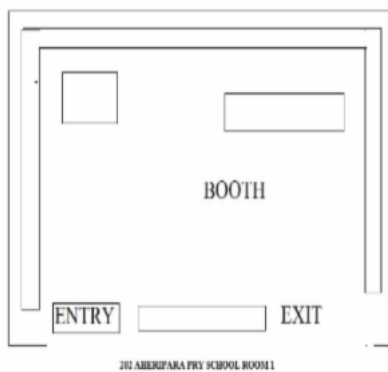

নির্বাচক নিবন্ধন আধিকারিকের স্বাক্ষর

Nazri Naksha

Google Map View

Polling Station Building Front View

Polling Station Front View

Cad View

Key MAP View

বিধানসভা নির্বাচনক্ষেত্রের নং, নাম : 60-সাগরদিঘী
ভাগ নং, নাম : 1-পাডামহল্লা- চন্দনবাটী উত্তরপাড়া