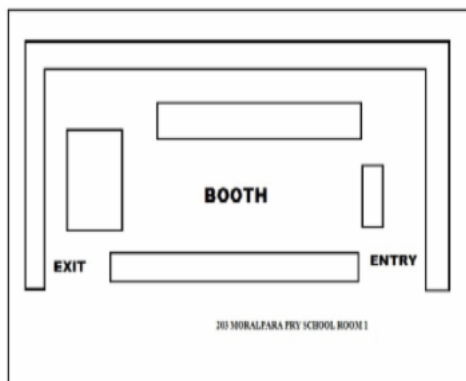

Cad View

Key MAP View