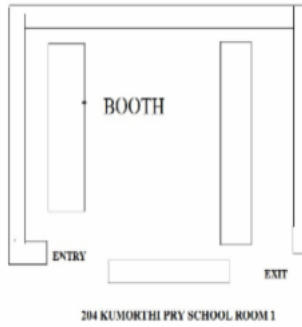

নির্বাচক নিবন্ধন আধিকারিকের স্বাক্ষর

Nazri Naksha

Google Map View

Polling Station Building Front View

Polling Station Front View

Cad View

Key MAP View

1 নাম : হরিনাথ কিস্কু পিতার নাম: অর্জুন কিস্কু বাড়ির নং : এন0097 বয়স : 23 লিঙ্গ : পুরুষ	SWN2669323 ফটো উপলব্ধ	2 নাম : অষ্টমী কোনাই মন্ডল স্বামীর নাম: ভরত মন্ডল বাড়ির নং : এন0044 বয়স : 24 লিঙ্গ : মহিলা	SWN2608214 ফটো উপলব্ধ	3 নাম : দলানী সিদ্দিক স্বামীর নাম: জাপিন টুডু বাড়ির নং : n0001 বয়স : 37 লিঙ্গ : মহিলা	KNZ2782704 ফটো উপলব্ধ
4 নাম : নিখিল টুডু পিতার নাম: জয়দেব টুডু বাড়ির নং : N00 বয়স : 25 লিঙ্গ : পুরুষ	SWN2396786 ফটো উপলব্ধ	5 নাম : পূর্ণিমা দাস স্বামীর নাম: বাপী দাস বাড়ির নং : এন0156 বয়স : 25 লিঙ্গ : মহিলা	SWN2668705 ফটো উপলব্ধ	6 নাম : সীমা দাস স্বামীর নাম: সহদেব চন্দ্র দাস বাড়ির নং : এন0153 বয়স : 33 লিঙ্গ : মহিলা	SWN2670099 ফটো উপলব্ধ
7 নাম : মনু দাস পিতার নাম: রবীন্দ্রনাথ দাস বাড়ির নং : N0156 বয়স : 61 লিঙ্গ : পুরুষ	SWN2396620 ফটো উপলব্ধ	8 নাম : সুভাষ বেসরা পিতার নাম: মতিলাল বেসরা বাড়ির নং : এন0082 বয়স : 23 লিঙ্গ : পুরুষ	SWN2669596 ফটো উপলব্ধ	9 নাম : অনিতা বেসরা স্বামীর নাম: সুভাষ বেসরা বাড়ির নং : এন0082 বয়স : 23 লিঙ্গ : মহিলা	SWN2669646 ফটো উপলব্ধ
10 নাম : তনয় মন্ডল পিতার নাম: সুখেন মন্ডল বাড়ির নং : এন000 বয়স : 23 লিঙ্গ : পুরুষ	SWN2744282 ফটো উপলব্ধ	11 নাম : বিশ্বজিৎ মন্ডল পিতার নাম: সাধীন মন্ডল বাড়ির নং : n0006 বয়স : 38 লিঙ্গ : পুরুষ	KNZ2772069 ফটো উপলব্ধ	12 নাম : কাজলী মন্ডল স্বামীর নাম: দীপক মন্ডল বাড়ির নং : এন0079 বয়স : 28 লিঙ্গ : মহিলা	SWN1989672 ফটো উপলব্ধ
13 নাম : চুমকী মন্ডল পিতার নাম: বিশ্বনাথ মন্ডল বাড়ির নং : এন0028 বয়স : 26 লিঙ্গ : মহিলা	SWN1989102 ফটো উপলব্ধ	14 নাম : সুমন মন্ডল পিতার নাম: সুধাধন মন্ডল বাড়ির নং : 109 বয়স : 25 লিঙ্গ : পুরুষ	SWN1989268 ফটো উপলব্ধ	15 নাম : গঙ্গাধর মন্ডল পিতার নাম: মাধব মন্ডল বাড়ির নং : n0012 বয়স : 30 লিঙ্গ : পুরুষ	SWN1873249 ফটো উপলব্ধ
16 নাম : সন্তোষি মণ্ডল স্বামীর নাম: সুবির মণ্ডল বাড়ির নং : n0166 বয়স : 47 লিঙ্গ : মহিলা	SWN1873330 ফটো উপলব্ধ	17 নাম : সুবির মণ্ডল পিতার নাম: গোসাই মণ্ডল বাড়ির নং : n0167 বয়স : 50 লিঙ্গ : পুরুষ	SWN1873348 ফটো উপলব্ধ	18 নাম : সঞ্জিতা মন্ডল স্বামীর নাম: বিশ্বজিৎ মন্ডল বাড়ির নং : এন0006 বয়স : 26 লিঙ্গ : মহিলা	SWN2600658 ফটো উপলব্ধ
19 নাম : বীণাপানী মন্ডল স্বামীর নাম: স্বাধীন মন্ডল বাড়ির নং : n0006 বয়স : 57 লিঙ্গ : মহিলা	WB/08/053/474528 ফটো উপলব্ধ	20 নাম : পার্বতী মন্ডল স্বামীর নাম: অশোক মন্ডল বাড়ির নং : n0018 বয়স : 37 লিঙ্গ : মহিলা	SWN1378835 ফটো উপলব্ধ	21 নাম : সুস্মিতা মন্ডল স্বামীর নাম: বিকাশ মন্ডল বাড়ির নং : n0018 বয়স : 35 লিঙ্গ : মহিলা	SWN1160530 ফটো উপলব্ধ
22 নাম : বিকাশ মন্ডল পিতার নাম: কৃষ্ণ মন্ডল বাড়ির নং : n0018 বয়স : 41 লিঙ্গ : পুরুষ	KNZ2215598 ফটো উপলব্ধ	23 নাম : অশোক মণ্ডল পিতার নাম: কৃষ্ণ মণ্ডল বাড়ির নং : n0018 বয়স : 43 লিঙ্গ : পুরুষ	KNZ2159739 ফটো উপলব্ধ	24 নাম : সুখেন মণ্ডল পিতার নাম: কৃষ্ণ মণ্ডল বাড়ির নং : n0018 বয়স : 46 লিঙ্গ : পুরুষ	KNZ1620244 ফটো উপলব্ধ
25 নাম : কৃষ্ণ মণ্ডল পিতার নাম: সুরেশ মণ্ডল বাড়ির নং : n0018 বয়স : 68 লিঙ্গ : পুরুষ	WB/08/053/474507 ফটো উপলব্ধ	26 নাম : দীপক মন্ডল পিতার নাম: হরেন মন্ডল বাড়ির নং : n0016 বয়স : 33 লিঙ্গ : পুরুষ	SWN1378918 ফটো উপলব্ধ	27 নাম : পাতানী মন্ডল স্বামীর নাম: হরেন মন্ডল বাড়ির নং : n0016 বয়স : 61 লিঙ্গ : মহিলা	WB/08/053/474510 ফটো উপলব্ধ
28 নাম : হরেন মণ্ডল পিতার নাম: সুরেশ মণ্ডল বাড়ির নং : n0016 বয়স : 65 লিঙ্গ : পুরুষ	SWN2783801 ফটো উপলব্ধ	29 নাম : অনিল মণ্ডল পিতার নাম: আশুতোষ মণ্ডল বাড়ির নং : n0021 বয়স : 71 লিঙ্গ : পুরুষ	WB/08/053/474515 ফটো উপলব্ধ	30 নাম : বিপন মণ্ডল পিতার নাম: অনিল মণ্ডল বাড়ির নং : n0021 বয়স : 36 লিঙ্গ : পুরুষ	KNZ2827590 ফটো উপলব্ধ