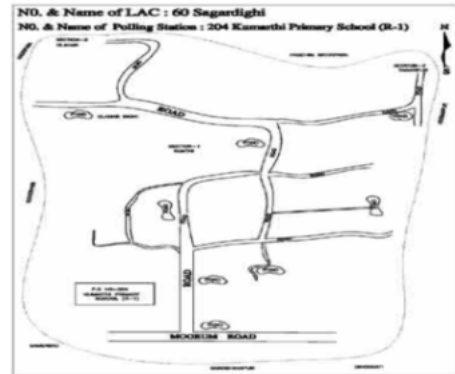

Cad View

Key MAP View