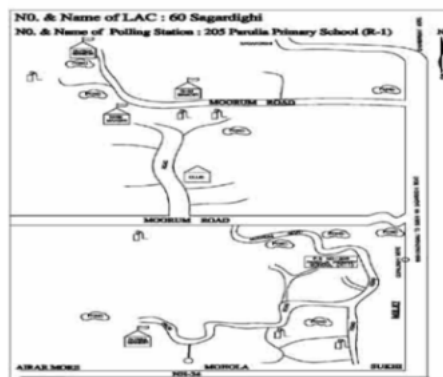

Cad View

Key MAP View