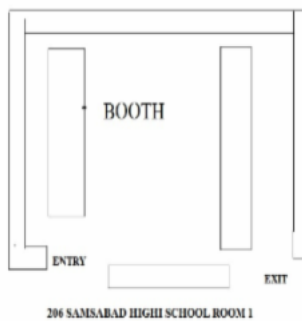

নির্বাচক নিবন্ধন আধিকারিকের স্বাক্ষর

Nazri Naksha

Google Map View

Polling Station Building Front View

Polling Station Front View

Cad View

Key MAP View

1	SWN2597755	নাম : উপাসী কোনাই স্বামীর নাম: আনন্দ মন্ডল বাড়ির নং : এন0000 বয়স : 26 লিঙ্গ : মহিলা	ফটো উপলব্ধ	2	SWN1990233	নাম : সোনালী ভকত চক্রবর্তী স্বামীর নাম: চন্দ্র কান্ত চক্রবর্তী বাড়ির নং : এন0044 বয়স : 27 লিঙ্গ : মহিলা	ফটো উপলব্ধ	3	SWN2563146	নাম : সৌম্যদীপ পাল পিতার নাম: বিশ্বনাথ পাল বাড়ির নং : এন000 বয়স : 24 লিঙ্গ : পুরুষ	ফটো উপলব্ধ
4	SWN2565299	নাম : শ্রীমন্ত পাল পিতার নাম: শ্যামল পাল বাড়ির নং : এন000 বয়স : 23 লিঙ্গ : পুরুষ	ফটো উপলব্ধ	5	SWN2562981	নাম : সোনালী পাল পিতার নাম: তরুণ পাল বাড়ির নং : এন000 বয়স : 24 লিঙ্গ : পুরুষ	ফটো উপলব্ধ	6	SWN1990423	নাম : বিপুল পাল পিতার নাম: দুলাল পাল বাড়ির নং : এন003 বয়স : 26 লিঙ্গ : পুরুষ	ফটো উপলব্ধ
7	SWN2563286	নাম : সহদেব পাল পিতার নাম: গদাধর পাল বাড়ির নং : এন00 বয়স : 25 লিঙ্গ : পুরুষ	ফটো উপলব্ধ	8	SWN1873710	নাম : পরিতোষ পাল পিতার নাম: পঙ্কজ পাল বাড়ির নং : n0147 বয়স : 27 লিঙ্গ : পুরুষ	ফটো উপলব্ধ	9	SWN2175909	নাম : সুভাত কুমার পাল পিতার নাম: অক্ষয় কুমার পাল বাড়ির নং : n0032 বয়স : 60 লিঙ্গ : পুরুষ	ফটো উপলব্ধ
10	KNZ2351765	নাম : শিখারানী পাল স্বামীর নাম: সুভাত কুমার পাল বাড়ির নং : n0033 বয়স : 41 লিঙ্গ : মহিলা	ফটো উপলব্ধ	11	SWN2373587	নাম : অতীশ পাল পিতার নাম: অসিত পাল বাড়ির নং : N0167 বয়স : 24 লিঙ্গ : পুরুষ	ফটো উপলব্ধ	12	SWN2385458	নাম : সাধী পাল স্বামীর নাম: ইন্দ্রজিৎ পাল বাড়ির নং : N0175 বয়স : 25 লিঙ্গ : মহিলা	ফটো উপলব্ধ
13	KNZ1585918	নাম : প্রার্থনা মণ্ডল স্বামীর নাম: মধু মণ্ডল বাড়ির নং : n0005 বয়স : 46 লিঙ্গ : মহিলা	ফটো উপলব্ধ	14	WB/08/053/462004	নাম : টুসু মণ্ডল স্বামীর নাম: সাধন মণ্ডল বাড়ির নং : n0005 বয়স : 56 লিঙ্গ : মহিলা	ফটো উপলব্ধ	15	KNZ2596930	নাম : প্রভাত মন্ডল পিতার নাম: সাধন মন্ডল বাড়ির নং : n0005 বয়স : 38 লিঙ্গ : পুরুষ	ফটো উপলব্ধ
16	SWN1616077	নাম : শান্তনা মন্ডল স্বামীর নাম: প্রভাত মন্ডল বাড়ির নং : n0005 বয়স : 30 লিঙ্গ : মহিলা	ফটো উপলব্ধ	17	SWN1094325	নাম : খোকন মণ্ডল পিতার নাম: অক্ষয় মণ্ডল বাড়ির নং : n0003 বয়স : 35 লিঙ্গ : পুরুষ	ফটো উপলব্ধ	18	SWN1500347	নাম : অমিত মন্ডল পিতার নাম: নেপাল মন্ডল বাড়ির নং : n0019 বয়স : 31 লিঙ্গ : পুরুষ	ফটো উপলব্ধ
19	SWN1616093	নাম : ডলি মন্ডল স্বামীর নাম: অমিত মন্ডল বাড়ির নং : n0019 বয়স : 34 লিঙ্গ : মহিলা	ফটো উপলব্ধ	20	SWN1379254	নাম : জয়ন্তী মন্ডল স্বামীর নাম: জীবন মন্ডল বাড়ির নং : n0019 বয়স : 39 লিঙ্গ : মহিলা	ফটো উপলব্ধ	21	SWN1292127	নাম : জীবন মণ্ডল পিতার নাম: নেপাল মণ্ডল বাড়ির নং : n0019 বয়স : 38 লিঙ্গ : পুরুষ	ফটো উপলব্ধ
22	WB/08/053/462066	নাম : টুনি মণ্ডল স্বামীর নাম: নেপাল মণ্ডল বাড়ির নং : n0019 বয়স : 56 লিঙ্গ : মহিলা	ফটো উপলব্ধ	23	KNZ2480861	নাম : স্বপন কুমার মণ্ডল পিতার নাম: কাশীনাথ মণ্ডল বাড়ির নং : n0013 বয়স : 48 লিঙ্গ : পুরুষ	ফটো উপলব্ধ	24	WB/08/053/462053	নাম : অন্নপূর্ণা মণ্ডল স্বামীর নাম: কাশীনাথ মণ্ডল বাড়ির নং : n0013 বয়স : 66 লিঙ্গ : মহিলা	ফটো উপলব্ধ
25	WB/08/053/462016	নাম : অমিতা মণ্ডল স্বামীর নাম: নিমাই মণ্ডল বাড়ির নং : n0003 বয়স : 51 লিঙ্গ : মহিলা	ফটো উপলব্ধ	26	KNZ2480895	নাম : মঞ্জুরী মণ্ডল স্বামীর নাম: গনেশ মণ্ডল বাড়ির নং : n0009 বয়স : 43 লিঙ্গ : মহিলা	ফটো উপলব্ধ	27	SWN0982116	নাম : রীতা মণ্ডল স্বামীর নাম: জয়দেব মণ্ডল বাড়ির নং : n0002 বয়স : 36 লিঙ্গ : মহিলা	ফটো উপলব্ধ
28	KNZ1585736	নাম : জয়দেব মন্ডল পিতার নাম: মানিক মন্ডল বাড়ির নং : n0002 বয়স : 49 লিঙ্গ : পুরুষ	ফটো উপলব্ধ	29	WB/08/053/462026	নাম : বনেশ্বরী মণ্ডল স্বামীর নাম: মানিক মণ্ডল বাড়ির নং : n0002 বয়স : 71 লিঙ্গ : মহিলা	ফটো উপলব্ধ	30	SWN1094317	নাম : মামনি মণ্ডল স্বামীর নাম: সর্বেশ্বর মণ্ডল বাড়ির নং : n0031 বয়স : 38 লিঙ্গ : মহিলা	ফটো উপলব্ধ