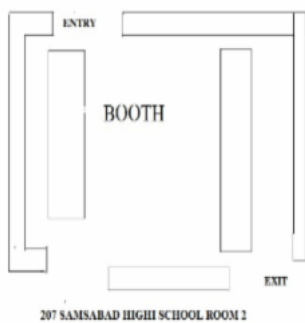

নির্বাচক নিবন্ধন আধিকারিকের স্বাক্ষর

Nazri Naksha

Google Map View

Polling Station Building Front View

Polling Station Front View

Cad View

Key MAP View

বিধানসভা নির্বাচনক্ষেত্রের নং, নাম : 60-সাগরদিঘী
ভাগ নং, নাম : 1-পাড়ামহল্লা- সমসাবাদ দক্ষিনপাড়া