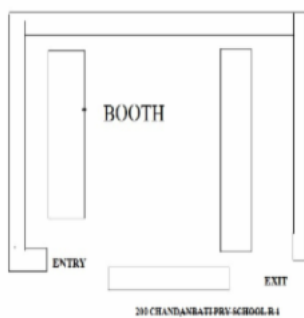

নির্বাচক নিবন্ধন আধিকারিকের স্বাক্ষর

Nazri Naksha

Google Map View

Polling Station Building Front View

Polling Station Front View

Cad View

Key MAP View

1	SWN1379965	নাম : পরমেশ্বর সরেন পিতার নাম: কালীচরন সরেন বাড়ির নং : n0159 বয়স : 32 লিঙ্গ : পুরুষ	ফটো উপলব্ধ	2	SWN0806513	নাম : রেহেনা বিবি স্বামীর নাম: মনিরুদ্দিন সেখ বাড়ির নং : n0159 বয়স : 37 লিঙ্গ : মহিলা	ফটো উপলব্ধ	3	SWN2204196	নাম : দিলিপ সরেন পিতার নাম: হাডমু সরেন বাড়ির নং : n0160 বয়স : 59 লিঙ্গ : পুরুষ	ফটো উপলব্ধ
4	SWN2204204	নাম : জবা সরেন স্বামীর নাম: দিলিপ সরেন বাড়ির নং : n0160 বয়স : 56 লিঙ্গ : মহিলা	ফটো উপলব্ধ	5	WB/08/053/498711	নাম : কালীচরন সরেন পিতার নাম: ছোট্ট সরেন বাড়ির নং : n0159 বয়স : 66 লিঙ্গ : পুরুষ	ফটো উপলব্ধ	6	SWN1293356	নাম : নরেশ সরেন পিতার নাম: কালীচরন সরেন বাড়ির নং : n0159 বয়স : 36 লিঙ্গ : পুরুষ	ফটো উপলব্ধ
7	SWN1293349	নাম : প্রমিলা সরেন স্বামীর নাম: নরেশ সরেন বাড়ির নং : n0159 বয়স : 36 লিঙ্গ : মহিলা	ফটো উপলব্ধ	8	SWN2143659	নাম : ক্ষেপীসরেন স্বামীর নাম: রাম সরেন বাড়ির নং : n0162 বয়স : 79 লিঙ্গ : মহিলা	ফটো উপলব্ধ	9	WB/08/053/498584	নাম : কেরিমা বিবি স্বামীর নাম: সফিউল্লা সেখ বাড়ির নং : n0114 বয়স : 61 লিঙ্গ : মহিলা	ফটো উপলব্ধ
10	WB/08/053/498582	নাম : রিজিয়া বিবি স্বামীর নাম: আব্দুলহাই সেখ বাড়ির নং : n0115 বয়স : 70 লিঙ্গ : মহিলা	ফটো উপলব্ধ	11	KNZ2602332	নাম : হাসিবুল সেখ পিতার নাম: আব্দুল হাই সেখ বাড়ির নং : n0115 বয়স : 40 লিঙ্গ : পুরুষ	ফটো উপলব্ধ	12	KNZ2830107	নাম : হামিদুল সেখ পিতার নাম: আব্দুল হাই বাড়ির নং : n0115 বয়স : 40 লিঙ্গ : পুরুষ	ফটো উপলব্ধ
13	KNZ2498053	নাম : সামশুল্লাহর বেওয়া স্বামীর নাম: আনয়ার সেখ বাড়ির নং : n0036 বয়স : 76 লিঙ্গ : মহিলা	ফটো উপলব্ধ	14	WB/08/053/498496	নাম : সাজাহান সেখ পিতার নাম: তোজামুল সেখ বাড়ির নং : n0036 বয়স : 63 লিঙ্গ : পুরুষ	ফটো উপলব্ধ	15	SWN0982751	নাম : জাহাঙ্গীর সেখ পিতার নাম: সাজাহান সেখ বাড়ির নং : n0036 বয়স : 35 লিঙ্গ : পুরুষ	ফটো উপলব্ধ
16	SWN1709880	নাম : হাসিবা খাতুন স্বামীর নাম: জাহাঙ্গীর সেখ বাড়ির নং : n0036 বয়স : 30 লিঙ্গ : মহিলা	ফটো উপলব্ধ	17	WB/08/053/498713	নাম : অঞ্জলী সরেন স্বামীর নাম: লুথর সরেন বাড়ির নং : n0162 বয়স : 59 লিঙ্গ : মহিলা	ফটো উপলব্ধ	18	KNZ2711802	নাম : আয়েশা খাতুন স্বামীর নাম: জিয়াউল হক বাড়ির নং : n0146 বয়স : 43 লিঙ্গ : মহিলা	ফটো উপলব্ধ
19	KNZ1620178	নাম : ইউসোফ আলি পিতার নাম: মহম্মদ ইসলাম বাড়ির নং : n0088 বয়স : 45 লিঙ্গ : পুরুষ	ফটো উপলব্ধ	20	KNZ2711893	নাম : নুরজেমা বিবি স্বামীর নাম: খাইরুল বাসার বাড়ির নং : n0088 বয়স : 48 লিঙ্গ : মহিলা	ফটো উপলব্ধ	21	SWN2186468	নাম : খাইরুল বাসার পিতার নাম: নৌসোর আলী সেখ বাড়ির নং : n0088 বয়স : 60 লিঙ্গ : পুরুষ	ফটো উপলব্ধ
22	KNZ2498285	নাম : মহম্মদ ইসলাম পিতার নাম: সাইদ সেখ বাড়ির নং : n0088 বয়স : 71 লিঙ্গ : পুরুষ	ফটো উপলব্ধ	23	SWN1617505	নাম : নুরমহম্মদ দেওয়ান পিতার নাম: বদরুলজামান দেওয়ান বাড়ির নং : n0132 বয়স : 30 লিঙ্গ : পুরুষ	ফটো উপলব্ধ	24	WB/08/053/498292	নাম : কায়ফা বিবি স্বামীর নাম: কাদের সেখ বাড়ির নং : n0176 বয়স : 56 লিঙ্গ : মহিলা	ফটো উপলব্ধ
25	WB/08/053/498291	নাম : আব্দুল কাদের পিতার নাম: আব্দুর রহমান বাড়ির নং : n0176 বয়স : 61 লিঙ্গ : পুরুষ	ফটো উপলব্ধ	26	WB/08/053/498497	নাম : সইফুল্লেশা বিবি স্বামীর নাম: সাজাহান সেখ বাড়ির নং : n0036 বয়স : 59 লিঙ্গ : মহিলা	ফটো উপলব্ধ	27	SWN1991918	নাম : সন্দীপ সরেন পিতার নাম: দিলীপ সরেন বাড়ির নং : এন00 বয়স : 27 লিঙ্গ : পুরুষ	ফটো উপলব্ধ
28	KNZ2711844	নাম : নাসিবা বিবি স্বামীর নাম: ইউসোফ আলি আলী বাড়ির নং : n0088 বয়স : 38 লিঙ্গ : মহিলা	ফটো উপলব্ধ	29	SWN1501774	নাম : মতিনা বিবি স্বামীর নাম: সাফিকুল সেখ বাড়ির নং : n0136 বয়স : 40 লিঙ্গ : মহিলা	ফটো উপলব্ধ	30	SWN1501766	নাম : সাহেব সেখ পিতার নাম: নুর ইসলাম বাড়ির নং : n0136 বয়স : 50 লিঙ্গ : পুরুষ	ফটো উপলব্ধ