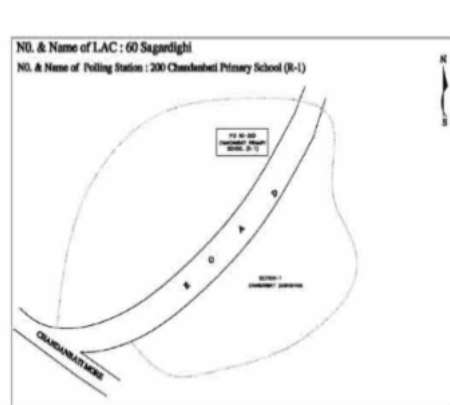

নির্বাচক নিবন্ধন আধিকারিকের স্বাক্ষর

Nazri Naksha

Google Map View

Polling Station Building Front View

Polling Station Front View

Cad View

Key MAP View

1	SWN1379965	নাম : পরমেশ্বর সরেন পিতার নাম: কালীচরন সরেন বাড়ির নং : n0159 বয়স : 32 লিঙ্গ : পুরুষ	ফটো উপলব্ধ	2	SWN0806513	নাম : রেহেনা বিবি স্বামীর নাম: মনিরুদ্দিন সেখ বাড়ির নং : n0159 বয়স : 37 লিঙ্গ : মহিলা	ফটো উপলব্ধ	3	SWN2204196	নাম : দিলিপ সরেন পিতার নাম: হাডমু সরেন বাড়ির নং : n0160 বয়স : 59 লিঙ্গ : পুরুষ	ফটো উপলব্ধ
4	SWN2204204	নাম : জবা সরেন স্বামীর নাম: দিলিপ সরেন বাড়ির নং : n0160 বয়স : 56 লিঙ্গ : মহিলা	ফটো উপলব্ধ	5	WB/08/053/498711	নাম : কালীচরন সরেন পিতার নাম: ছোট্ট সরেন বাড়ির নং : n0159 বয়স : 66 লিঙ্গ : পুরুষ	ফটো উপলব্ধ	6	SWN1293356	নাম : নরেশ সরেন পিতার নাম: কালীচরন সরেন বাড়ির নং : n0159 বয়স : 36 লিঙ্গ : পুরুষ	ফটো উপলব্ধ
7	SWN1293349	নাম : প্রমিলা সরেন স্বামীর নাম: নরেশ সরেন বাড়ির নং : n0159 বয়স : 36 লিঙ্গ : মহিলা	ফটো উপলব্ধ	8	SWN2143659	নাম : ক্ষেপীসরেন স্বামীর নাম: রাম সরেন বাড়ির নং : n0162 বয়স : 79 লিঙ্গ : মহিলা	ফটো উপলব্ধ	9	WB/08/053/498584	নাম : কেরিমা বিবি স্বামীর নাম: সফিউল্লা সেখ বাড়ির নং : n0114 বয়স : 61 লিঙ্গ : মহিলা	ফটো উপলব্ধ
10	WB/08/053/498582	নাম : রিজিয়া বিবি স্বামীর নাম: আব্দুলহাই সেখ বাড়ির নং : n0115 বয়স : 70 লিঙ্গ : মহিলা	ফটো উপলব্ধ	11	KNZ2602332	নাম : হাসিবুল সেখ পিতার নাম: আব্দুল হাই সেখ বাড়ির নং : n0115 বয়স : 40 লিঙ্গ : পুরুষ	ফটো উপলব্ধ	12	KNZ2830107	নাম : হামিদুল সেখ পিতার নাম: আব্দুল হাই বাড়ির নং : n0115 বয়স : 40 লিঙ্গ : পুরুষ	ফটো উপলব্ধ
13	KNZ2498053	নাম : সামশুল্লাহর বেওয়া স্বামীর নাম: আনয়ার সেখ বাড়ির নং : n0036 বয়স : 76 লিঙ্গ : মহিলা	ফটো উপলব্ধ	14	WB/08/053/498496	নাম : সাজাহান সেখ পিতার নাম: তোজামুল সেখ বাড়ির নং : n0036 বয়স : 63 লিঙ্গ : পুরুষ	ফটো উপলব্ধ	15	SWN0982751	নাম : জাহাঙ্গীর সেখ পিতার নাম: সাজাহান সেখ বাড়ির নং : n0036 বয়স : 35 লিঙ্গ : পুরুষ	ফটো উপলব্ধ
16	SWN1709880	নাম : হাসিবা খাতুন স্বামীর নাম: জাহাঙ্গীর সেখ বাড়ির নং : n0036 বয়স : 30 লিঙ্গ : মহিলা	ফটো উপলব্ধ	17	WB/08/053/498713	নাম : অঞ্জলী সরেন স্বামীর নাম: লুথর সরেন বাড়ির নং : n0162 বয়স : 59 লিঙ্গ : মহিলা	ফটো উপলব্ধ	18	KNZ2711802	নাম : আয়েশা খাতুন স্বামীর নাম: জিয়াউল হক বাড়ির নং : n0146 বয়স : 43 লিঙ্গ : মহিলা	ফটো উপলব্ধ
19	KNZ1620178	নাম : ইউসোফ আলি পিতার নাম: মহম্মদ ইসলাম বাড়ির নং : n0088 বয়স : 45 লিঙ্গ : পুরুষ	ফটো উপলব্ধ	20	KNZ2711893	নাম : নুরজেমা বিবি স্বামীর নাম: খাইরুল বাসার বাড়ির নং : n0088 বয়স : 48 লিঙ্গ : মহিলা	ফটো উপলব্ধ	21	SWN2186468	নাম : খাইরুল বাসার পিতার নাম: নৌসোর আলী সেখ বাড়ির নং : n0088 বয়স : 60 লিঙ্গ : পুরুষ	ফটো উপলব্ধ
22	KNZ2498285	নাম : মহম্মদ ইসলাম পিতার নাম: সাইদ সেখ বাড়ির নং : n0088 বয়স : 71 লিঙ্গ : পুরুষ	ফটো উপলব্ধ	23	SWN1617505	নাম : নুরমহম্মদ দেওয়ান পিতার নাম: বদরুলজামান দেওয়ান বাড়ির নং : n0132 বয়স : 30 লিঙ্গ : পুরুষ	ফটো উপলব্ধ	24	WB/08/053/498292	নাম : কায়ফা বিবি স্বামীর নাম: কাদের সেখ বাড়ির নং : n0176 বয়স : 56 লিঙ্গ : মহিলা	ফটো উপলব্ধ
25	WB/08/053/498291	নাম : আব্দুল কাদের পিতার নাম: আব্দুর রহমান বাড়ির নং : n0176 বয়স : 61 লিঙ্গ : পুরুষ	ফটো উপলব্ধ	26	WB/08/053/498497	নাম : সইফুল্লেশা বিবি স্বামীর নাম: সাজাহান সেখ বাড়ির নং : n0036 বয়স : 59 লিঙ্গ : মহিলা	ফটো উপলব্ধ	27	SWN1991918	নাম : সন্দীপ সরেন পিতার নাম: দিলীপ সরেন বাড়ির নং : এন00 বয়স : 27 লিঙ্গ : পুরুষ	ফটো উপলব্ধ
28	KNZ2711844	নাম : নাসিবা বিবি স্বামীর নাম: ইউসোফ আলি আলী বাড়ির নং : n0088 বয়স : 38 লিঙ্গ : মহিলা	ফটো উপলব্ধ	29	SWN1501774	নাম : মতিনা বিবি স্বামীর নাম: সাফিকুল সেখ বাড়ির নং : n0136 বয়স : 40 লিঙ্গ : মহিলা	ফটো উপলব্ধ	30	SWN1501766	নাম : সাহেব সেখ পিতার নাম: নুর ইসলাম বাড়ির নং : n0136 বয়স : 50 লিঙ্গ : পুরুষ	ফটো উপলব্ধ