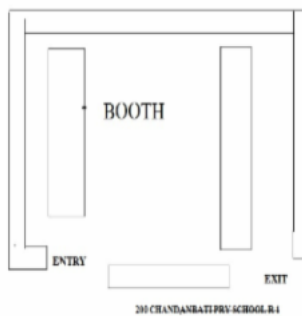

নির্বাচক নিবন্ধন আধিকারিকের স্বাক্ষর

Nazri Naksha

Google Map View

Polling Station Building Front View

Polling Station Front View

Cad View

Key MAP View

1 নাম : ইনজামুল হক পিতার নাম: হাসিবুল হক বাড়ির নং : n0130 বয়স : 26 লিঙ্গ : পুরুষ	SWN1902204 ফটো উপলব্ধ	2 নাম : আশীলা বিবি স্বামীর নাম: সিপন সেখ বাড়ির নং : N00 বয়স : 28 লিঙ্গ : মহিলা	SWN2042125 ফটো উপলব্ধ	3 নাম : ফারুখ আজম পিতার নাম: শামসুল হক বাড়ির নং : n0096 বয়স : 26 লিঙ্গ : পুরুষ	SWN1902238 ফটো উপলব্ধ
4 নাম : রুমান বানু পিতার নাম: সামসুল হক বাড়ির নং : N00 বয়স : 25 লিঙ্গ : মহিলা	SWN1992692 ফটো উপলব্ধ	5 নাম : গাউসে আযম পিতার নাম: আব্দুল মান্নান বাড়ির নং : n0103 বয়স : 26 লিঙ্গ : পুরুষ	SWN1902915 ফটো উপলব্ধ	6 নাম : সাইফুল আলম পিতার নাম: গাফফর সেখ বাড়ির নং : এন00 বয়স : 25 লিঙ্গ : পুরুষ	SWN1992734 ফটো উপলব্ধ
7 নাম : হজরত আলী পিতার নাম: হামিদ সেখ বাড়ির নং : N00 বয়স : 27 লিঙ্গ : পুরুষ	SWN2041796 ফটো উপলব্ধ	8 নাম : আসিফ ইকবাল পিতার নাম: মান্নান সেখ বাড়ির নং : এন000 বয়স : 23 লিঙ্গ : পুরুষ	SWN2589190 ফটো উপলব্ধ	9 নাম : সঞ্জীৎ কর্মকার পিতার নাম: শ্যাম কর্মকার বাড়ির নং : n0037 বয়স : 27 লিঙ্গ : পুরুষ	SWN1902253 ফটো উপলব্ধ
10 নাম : আজিদা খাতুন পিতার নাম: রেজা সেখ বাড়ির নং : n0141 বয়স : 27 লিঙ্গ : মহিলা	SWN1902220 ফটো উপলব্ধ	11 নাম : সাকিলা খাতুন স্বামীর নাম: আবুল হাসনাত সেখ বাড়ির নং : n0207 বয়স : 30 লিঙ্গ : মহিলা	SWN1902949 ফটো উপলব্ধ	12 নাম : সেরিফা খাতুন স্বামীর নাম: আজহারুদ্দিন সেখ বাড়ির নং : n0044 বয়স : 27 লিঙ্গ : মহিলা	SWN1902964 ফটো উপলব্ধ
13 নাম : হাজেরা খাতুন স্বামীর নাম: হাবিবুর রহমান বাড়ির নং : n0143 বয়স : 27 লিঙ্গ : মহিলা	SWN1902980 ফটো উপলব্ধ	14 নাম : তাজমিরা খাতুন স্বামীর নাম: জহারুল সেখ বাড়ির নং : N00 বয়স : 27 লিঙ্গ : মহিলা	SWN2034197 ফটো উপলব্ধ	15 নাম : সবিনা খাতুন স্বামীর নাম: ইসমাত সেখ বাড়ির নং : N000 বয়স : 28 লিঙ্গ : মহিলা	SWN2487163 ফটো উপলব্ধ
16 নাম : সাবানা আজমি স্বামীর নাম: আবু তোরাব বাড়ির নং : N000 বয়স : 32 লিঙ্গ : মহিলা	SWN2344521 ফটো উপলব্ধ	17 নাম : নিলুফা খাতুন স্বামীর নাম: হসমাত আলি বাড়ির নং : N000 বয়স : 26 লিঙ্গ : মহিলা	SWN2399038 ফটো উপলব্ধ	18 নাম : রাশিদা খাতুন স্বামীর নাম: লাল চাঁদ সেখ বাড়ির নং : N000 বয়স : 28 লিঙ্গ : মহিলা	SWN2381374 ফটো উপলব্ধ
19 নাম : সহিনা খাতুন পিতার নাম: কারজেম আলি বাড়ির নং : N000 বয়স : 24 লিঙ্গ : মহিলা	SWN2408227 ফটো উপলব্ধ	20 নাম : জাহিমা খাতুন পিতার নাম: কারজেম সেখ বাড়ির নং : এন00 বয়স : 27 লিঙ্গ : মহিলা	SWN2042372 ফটো উপলব্ধ	21 নাম : সাবিনা খাতুন পিতার নাম: শিশ মহম্মদ বাড়ির নং : এন00 বয়স : 25 লিঙ্গ : মহিলা	SWN1992643 ফটো উপলব্ধ
22 নাম : তাসলিমা খাতুন পিতার নাম: আসগর সেখ বাড়ির নং : এন00 বয়স : 26 লিঙ্গ : মহিলা	SWN1992718 ফটো উপলব্ধ	23 নাম : সুমানা খাতুন অন্যান্য: মরজেম সেখ বাড়ির নং : এন00 বয়স : 26 লিঙ্গ : মহিলা	SWN1992619 ফটো উপলব্ধ	24 নাম : রুনা খাতুন পিতার নাম: মেকাইল সেখ বাড়ির নং : এন0065 বয়স : 25 লিঙ্গ : মহিলা	SQP2347482 ফটো উপলব্ধ
25 নাম : মুঞ্জুন আরা খাতুন স্বামীর নাম: মহম্মদ হুমায়ুন কবির বাড়ির নং : এন0184 বয়স : 36 লিঙ্গ : মহিলা	SWN1427285 ফটো উপলব্ধ	26 নাম : মসিদা খাতুন স্বামীর নাম: নুরজামাল সেখ বাড়ির নং : নং 164 বয়স : 23 লিঙ্গ : মহিলা	SWN2710077 ফটো উপলব্ধ	27 নাম : আসারুল সেখ পিতার নাম: আসগার সেখ বাড়ির নং : এন0095 বয়স : 23 লিঙ্গ : পুরুষ	SWN2589638 ফটো উপলব্ধ
28 নাম : সুলতানা খাতুন স্বামীর নাম: সজল সেখ বাড়ির নং : এন00 বয়স : 32 লিঙ্গ : মহিলা	SWN1992767 ফটো উপলব্ধ	29 নাম : খাইরুননেশা খাতুন স্বামীর নাম: আজাদ মীর বাড়ির নং : এন00 বয়স : 32 লিঙ্গ : মহিলা	SWN2042349 ফটো উপলব্ধ	30 নাম : ময়না খাতুন স্বামীর নাম: হাসিবুর রহমান বাড়ির নং : n0209 বয়স : 38 লিঙ্গ : মহিলা	HQS2695856 ফটো উপলব্ধ