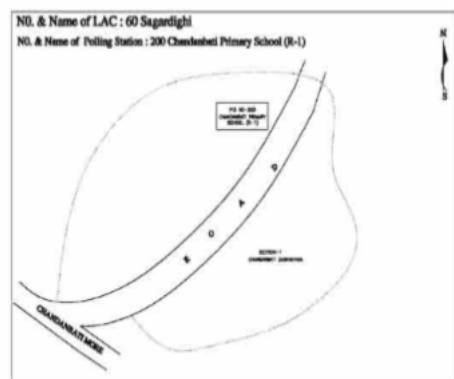

Cad View

Key MAP View