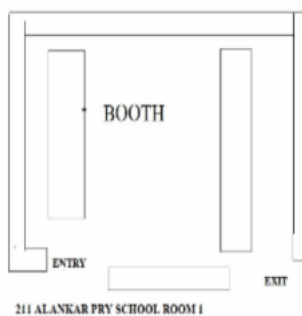

নির্বাচক নিবন্ধন আধিকারিকের স্বাক্ষর

Nazri Naksha

Google Map View

Polling Station Building Front View

Polling Station Front View

Cad View

Key MAP View

1 নাম : আব্দুল মালেক পিতার নাম: সফর সেখ বাড়ির নং : n0006 বয়স : 65 লিঙ্গ : পুরুষ	KNZ2775096 ফটো উপলব্ধ	2 নাম : সাদরুল সেখ পিতার নাম: আব্দুল মালেক বাড়ির নং : n0006 বয়স : 42 লিঙ্গ : পুরুষ	SWN0811018 ফটো উপলব্ধ	3 নাম : রাসেদা বিবি স্বামীর নাম: সাদরুল সেখ বাড়ির নং : n0006 বয়স : 39 লিঙ্গ : মহিলা	SWN1162981 ফটো উপলব্ধ
4 নাম : জামিরুল সেখ পিতার নাম: আব্দুল মালেক বাড়ির নং : পেকফ জু বয়স : 36 লিঙ্গ : পুরুষ	SWN1502665 ফটো উপলব্ধ	5 নাম : লালমন খাতুন মায়ের নাম: আশিয়া বেওয়া বাড়ির নং : n0099 বয়স : 38 লিঙ্গ : মহিলা	KNZ2771848 ফটো উপলব্ধ	6 নাম : এব্রাহিম সেখ মায়ের নাম: আশিয়া বেওয়া বাড়ির নং : n0099 বয়স : 37 লিঙ্গ : পুরুষ	SWN1380328 ফটো উপলব্ধ
7 নাম : কোরিমা বিবি স্বামীর নাম: নুরুল ইসলাম বাড়ির নং : n0100 বয়স : 56 লিঙ্গ : মহিলা	WB/08/053/474126 ফটো উপলব্ধ	8 নাম : চঞ্চল সেখ পিতার নাম: নুরুল ইসলাম বাড়ির নং : n0100 বয়স : 40 লিঙ্গ : পুরুষ	KNZ2598340 ফটো উপলব্ধ	9 নাম : বাবু সেখ পিতার নাম: দালাউদ্দিন সেখ বাড়ির নং : n0100 বয়স : 29 লিঙ্গ : পুরুষ	SWN1710250 ফটো উপলব্ধ
10 নাম : মসিবুর ইসলাম পিতার নাম: লেট অমিনুল ইসলাম বাড়ির নং : n0148 বয়স : 33 লিঙ্গ : পুরুষ	SWN1618446 ফটো উপলব্ধ	11 নাম : শান্তনা বিবি স্বামীর নাম: আমিনুল ইসলাম বাড়ির নং : গোপালপুর বয়স : 63 লিঙ্গ : মহিলা	SWN2814507 ফটো উপলব্ধ	12 নাম : হাসিনা মমতাজ স্বামীর নাম: আসরাফ আলি বাড়ির নং : n0237 বয়স : 45 লিঙ্গ : মহিলা	KNZ2775310 ফটো উপলব্ধ
13 নাম : আব্দুল কাদির সেখ পিতার নাম: জেকের আলি বাড়ির নং : n0231 বয়স : 37 লিঙ্গ : পুরুষ	SWN1293877 ফটো উপলব্ধ	14 নাম : মুসারোফ হোসেন পিতার নাম: মজিবুর রহমান বাড়ির নং : n0116 বয়স : 38 লিঙ্গ : পুরুষ	KNZ2774651 ফটো উপলব্ধ	15 নাম : সালেকা খাতুন পিতার নাম: মজিবুর রহমান বাড়ির নং : n0116 বয়স : 32 লিঙ্গ : মহিলা	SWN1502640 ফটো উপলব্ধ
16 নাম : নাসেবা বিবি স্বামীর নাম: মজিবুর রহমান বাড়ির নং : n0116 বয়স : 59 লিঙ্গ : মহিলা	KNZ1322718 ফটো উপলব্ধ	17 নাম : মজিবুর রহমান পিতার নাম: আব্দুল ওহাব বাড়ির নং : n0116 বয়স : 61 লিঙ্গ : পুরুষ	SWN2125862 ফটো উপলব্ধ	18 নাম : আশিয়া বেওয়া স্বামীর নাম: জাহির সেখ বাড়ির নং : n0099 বয়স : 61 লিঙ্গ : মহিলা	WB/09/056/519318 ফটো উপলব্ধ
19 নাম : আলেনুর বিবি স্বামীর নাম: এসরাফিল হক বাড়ির নং : n0006 বয়স : 37 লিঙ্গ : মহিলা	SWN1294099 ফটো উপলব্ধ	20 নাম : সাহাবুদ্দিন আহমেদ পিতার নাম: মোনেফাজুদ্দিন আহমেদ বাড়ির নং : n0085 বয়স : 38 লিঙ্গ : পুরুষ	KNZ2708907 ফটো উপলব্ধ	21 নাম : মমতাজ খাতুন (বিবি) স্বামীর নাম: ফিরোজ সেখ বাড়ির নং : n0085 বয়স : 35 লিঙ্গ : মহিলা	SWN1162676 ফটো উপলব্ধ
22 নাম : ফিরোজ সেখ পিতার নাম: তাহের আলি বাড়ির নং : n0085 বয়স : 52 লিঙ্গ : পুরুষ	WB/08/053/474090 ফটো উপলব্ধ	23 নাম : রুস্তিলা বিবি স্বামীর নাম: তাহের আলি বাড়ির নং : n0085 বয়স : 74 লিঙ্গ : মহিলা	WB/08/053/474085 ফটো উপলব্ধ	24 নাম : রুকিয়া বিবি স্বামীর নাম: আব্দুল হাকিম বাড়ির নং : n0084 বয়স : 54 লিঙ্গ : মহিলা	WB/08/053/474089 ফটো উপলব্ধ
25 নাম : আব্দুল হাকিম পিতার নাম: ইয়ার আলি বাড়ির নং : n0084 বয়স : 61 লিঙ্গ : পুরুষ	WB/08/053/474088 ফটো উপলব্ধ	26 নাম : সাজ্জাদ সেখ পিতার নাম: আব্দুল সুকুর বাড়ির নং : n0082 বয়স : 33 লিঙ্গ : পুরুষ	SWN1293943 ফটো উপলব্ধ	27 নাম : হাসিনা খাতুন মায়ের নাম: জেলেখা বেওয়া বাড়ির নং : n0082 বয়স : 36 লিঙ্গ : মহিলা	SWN1162817 ফটো উপলব্ধ
28 নাম : জরিফা বিবি মায়ের নাম: জেলেখা বেওয়া বাড়ির নং : n0082 বয়স : 40 লিঙ্গ : মহিলা	KNZ2708915 ফটো উপলব্ধ	29 নাম : রেবিনা বিবি স্বামীর নাম: মুর্সেদুল রহমান বাড়ির নং : n0080 বয়স : 38 লিঙ্গ : মহিলা	SWN1618495 ফটো উপলব্ধ	30 নাম : মুসেদুল রহমান পিতার নাম: সফিকুর রহমান বাড়ির নং : n0080 বয়স : 46 লিঙ্গ : পুরুষ	KNZ2486041 ফটো উপলব্ধ